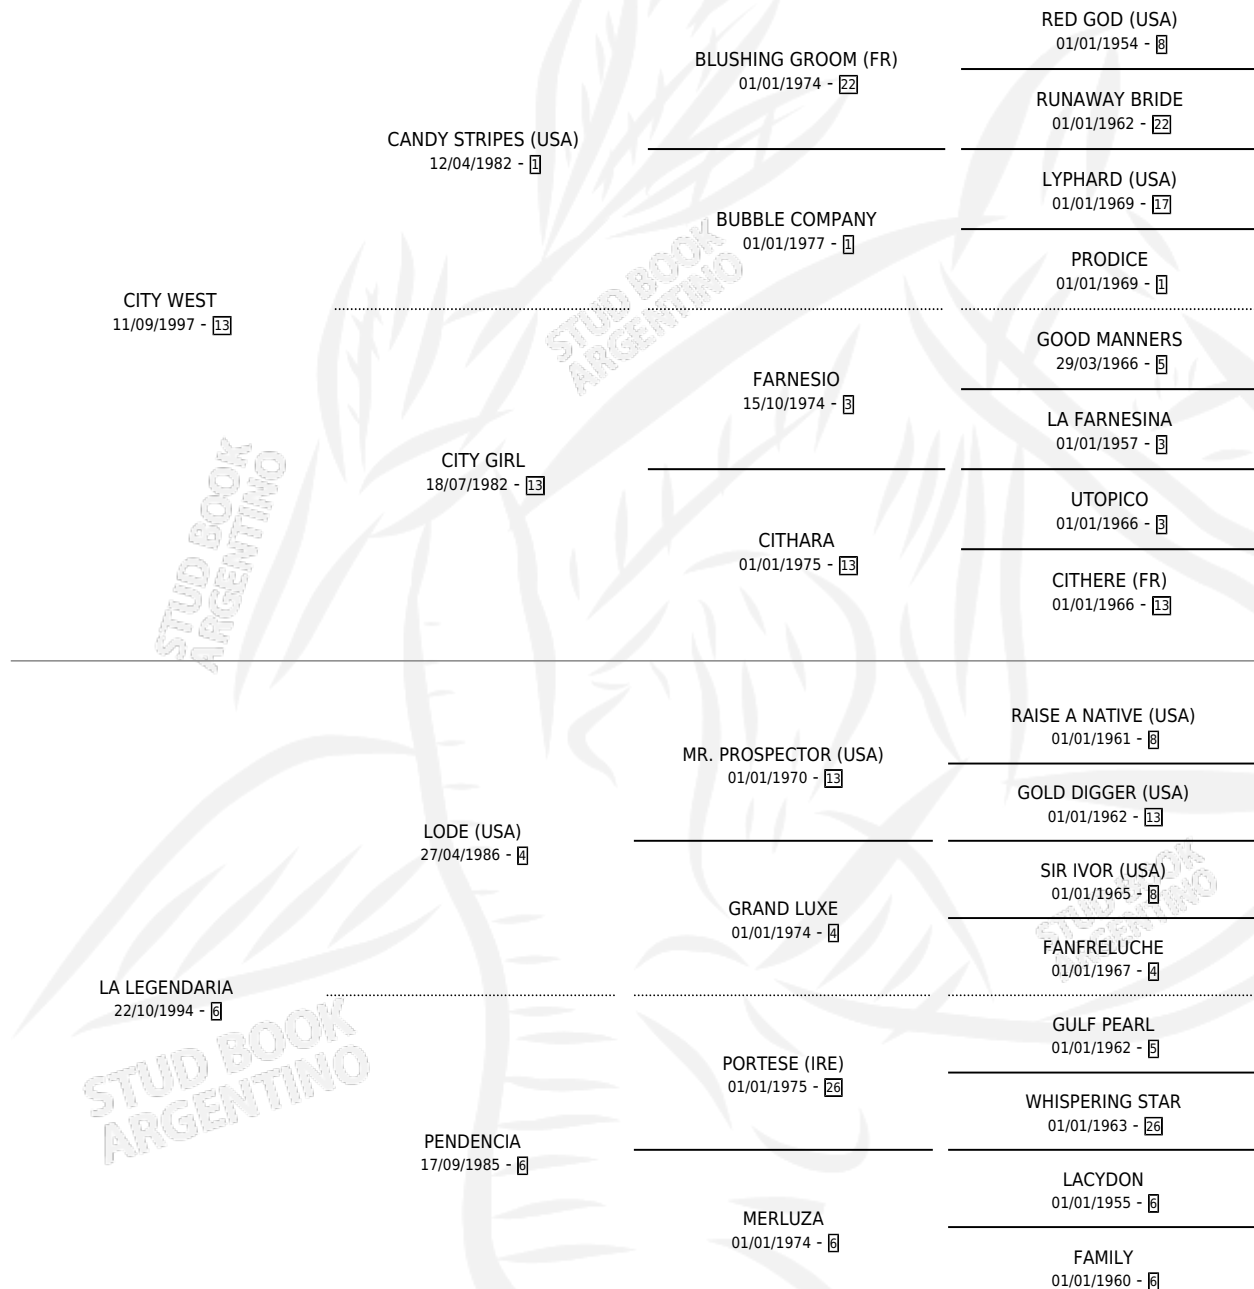

LADY WEST

por CITY WEST y LA LEGENDARIA por LODE (USA)

Argentina · Hembra · Alazan · SP · 05/09/2003
Familia 6-e · Volumen 38

ESTADO

TIPIFICACIÓN SANGUÍNEA	✓
TIPIFICACIÓN POR ADN	X
PASAPORTE	X
IDENTIFICACIÓN POR MICROCHIP	X
REPRODUCTOR	X

Lugar de nacimiento: Los Ciruelos

Criador: Sin dato

PEDIGREE