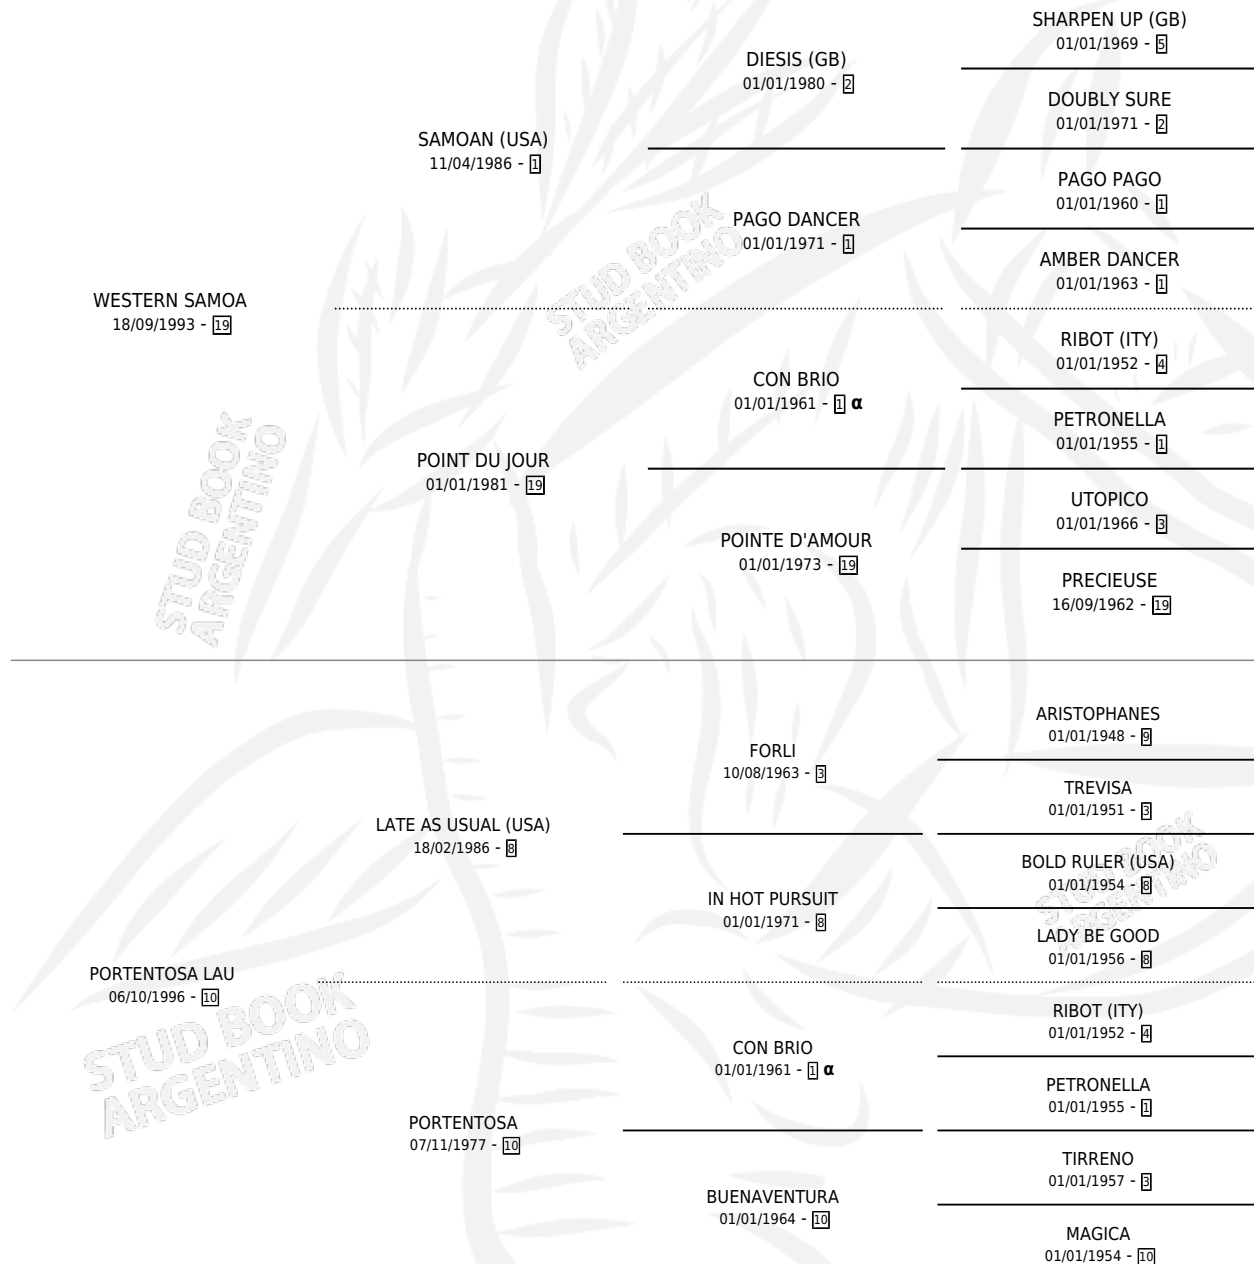

LATE WESTERN

por WESTERN SAMOA y PORTENTOSA LAU por LATE AS USUAL (USA)

Argentina · Macho · Zaino Doradillo · SP · 14/10/2003
Familia 10-d · Volumen 38

ESTADO

TIPIFICACIÓN SANGUÍNEA	✓
TIPIFICACIÓN POR ADN	X
PASAPORTE	X
IDENTIFICACIÓN POR MICROCHIP	X
REPRODUCTOR	X

Lugar de nacimiento: Lomas Altas

Criador: Lomas Altas

PEDIGREE

INBREEDING : α

LATE WESTERN

Datos oficiales del Stud Book Argentino

Documento generado el 03/05/2026

studbook.org.ar