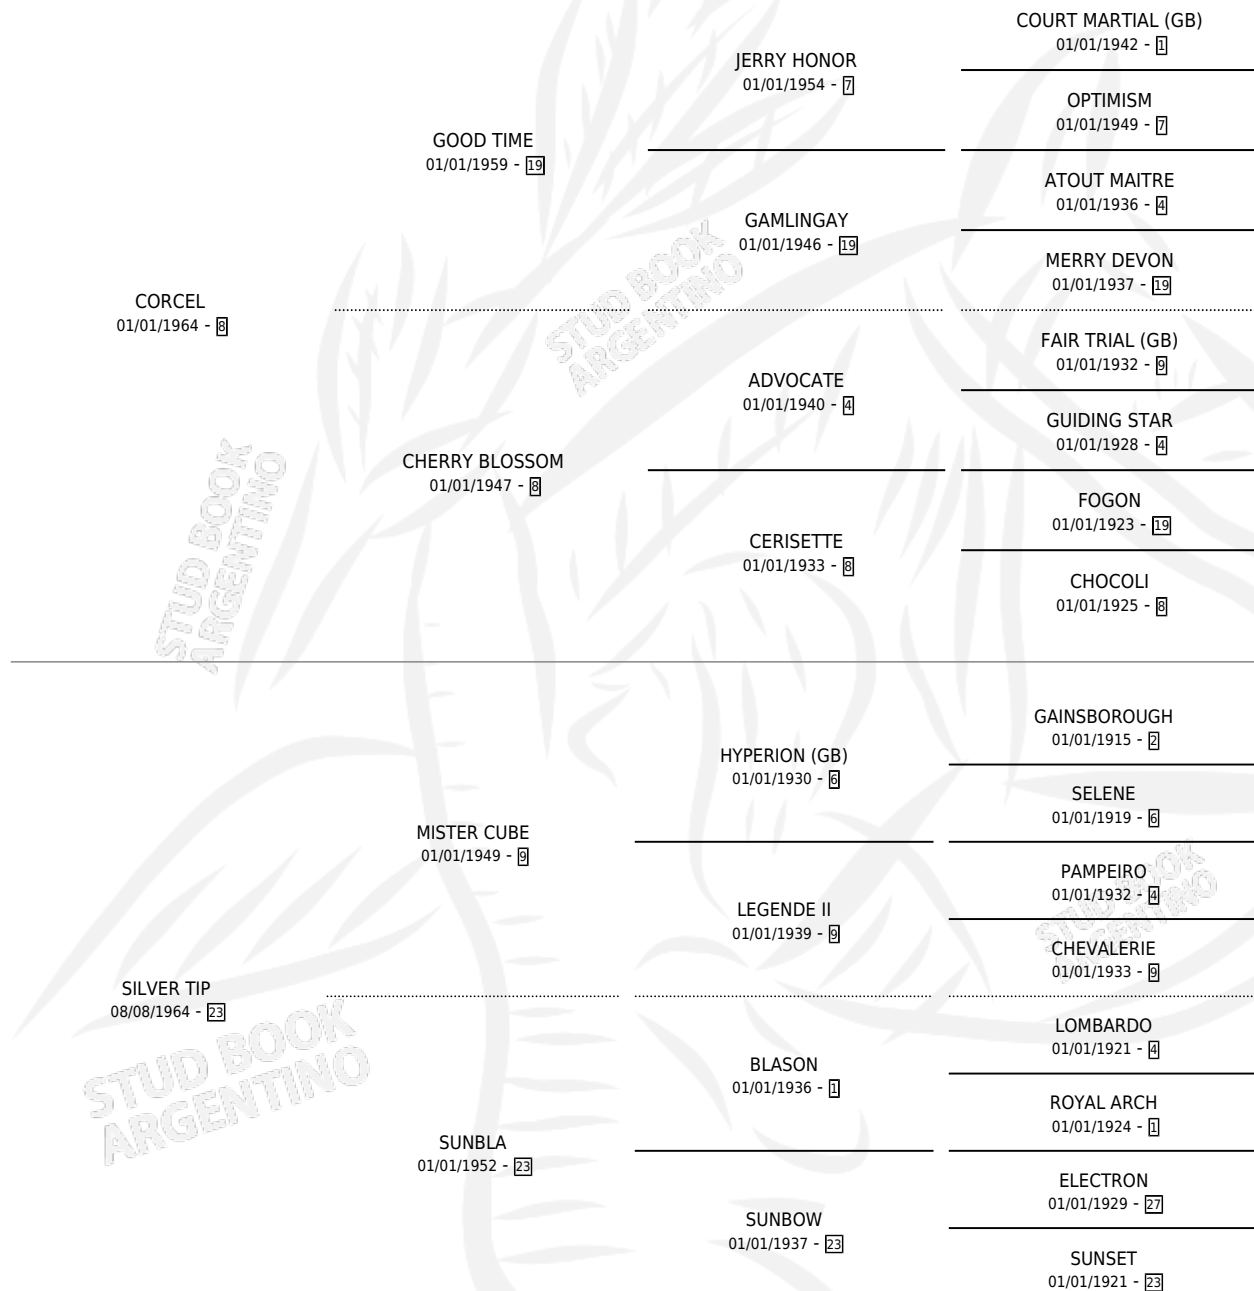

TIPEO

por CORCEL y SILVER TIP por MISTER CUBE

Argentina · Macho · Tordillo · SP · 21/09/1974
Familia 23-a · Volumen 28

ESTADO

TIPIFICACIÓN SANGUÍNEA	X
TIPIFICACIÓN POR ADN	X
PASAPORTE	X
IDENTIFICACIÓN POR MICROCHIP	X
REPRODUCTOR	X

Lugar de nacimiento: Campo particular

Criador: Sin dato

PEDIGREE

CAMPAÑA

Solo carreras oficiales de Argentina

POR EDAD

EDAD	CC	1°	2°	3°	4°	5°	NP	CLC	CLG	CLCG1	CLGG1	IMPORTE	GANANCIA / CC
3 AÑOS	5	3	1	1	0	0	0	1	0	0	0	\$0	\$0
TOTALES	5	3	1	1	0	0	0	1	0	0	0	\$0	\$0
%		60.0%	20.0%	20.0%	0.0%	0.0%	0.0%	20.0%	0.0%	0.0%	0.0%		