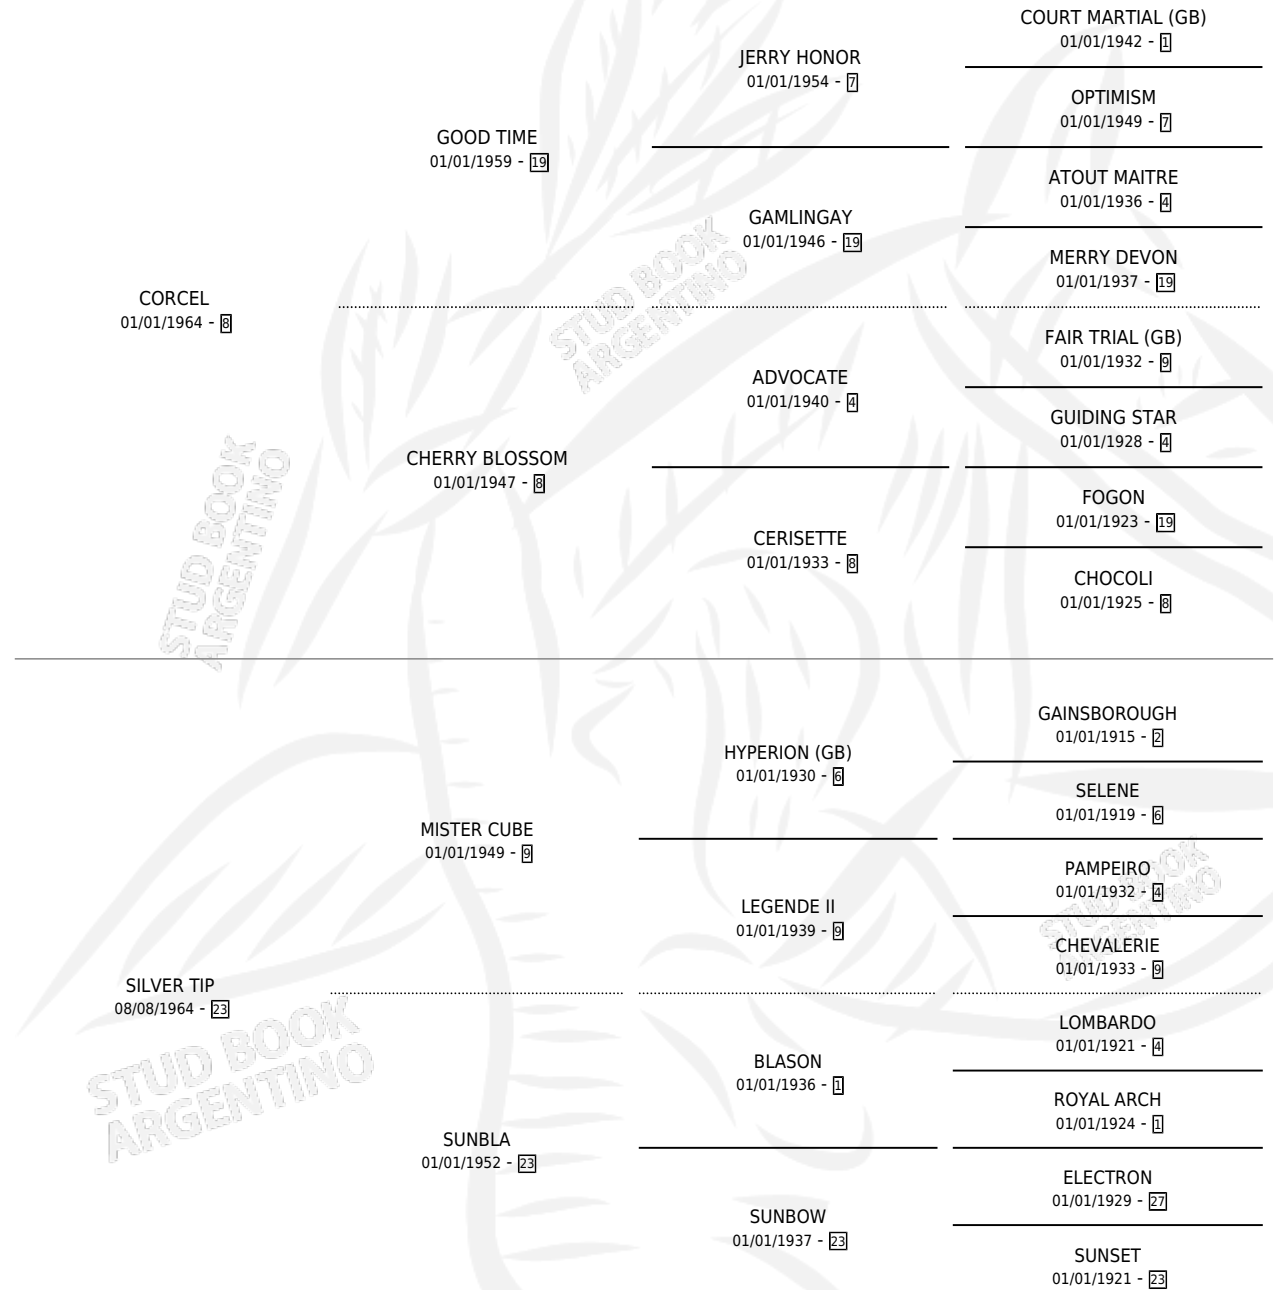

TIPEO

por CORCEL y SILVER TIP por MISTER CUBE

Argentina · Macho · Tordillo · SP · 21/09/1974
Familia 23-a · Volumen 28

ESTADO

TIPIFICACIÓN SANGUÍNEA	X
TIPIFICACIÓN POR ADN	X
PASAPORTE	X
IDENTIFICACIÓN POR MICROCHIP	X
REPRODUCTOR	X

Lugar de nacimiento: Campo particular

Criador: Sin dato

PEDIGREE

CAMPAÑA

Solo carreras oficiales de Argentina

POR EDAD

EDAD	CC	1°	2°	3°	4°	5°	NP	CLC	CLG	CLCG1	CLGG1	IMPORTE	GANANCIA / CC
3 AÑOS	5	3	1	1	0	0	0	1	0	0	0	\$0	\$0
TOTALES	5	3	1	1	0	0	0	1	0	0	0	\$0	\$0
%		60.0%	20.0%	20.0%	0.0%	0.0%	0.0%	20.0%	0.0%	0.0%	0.0%		