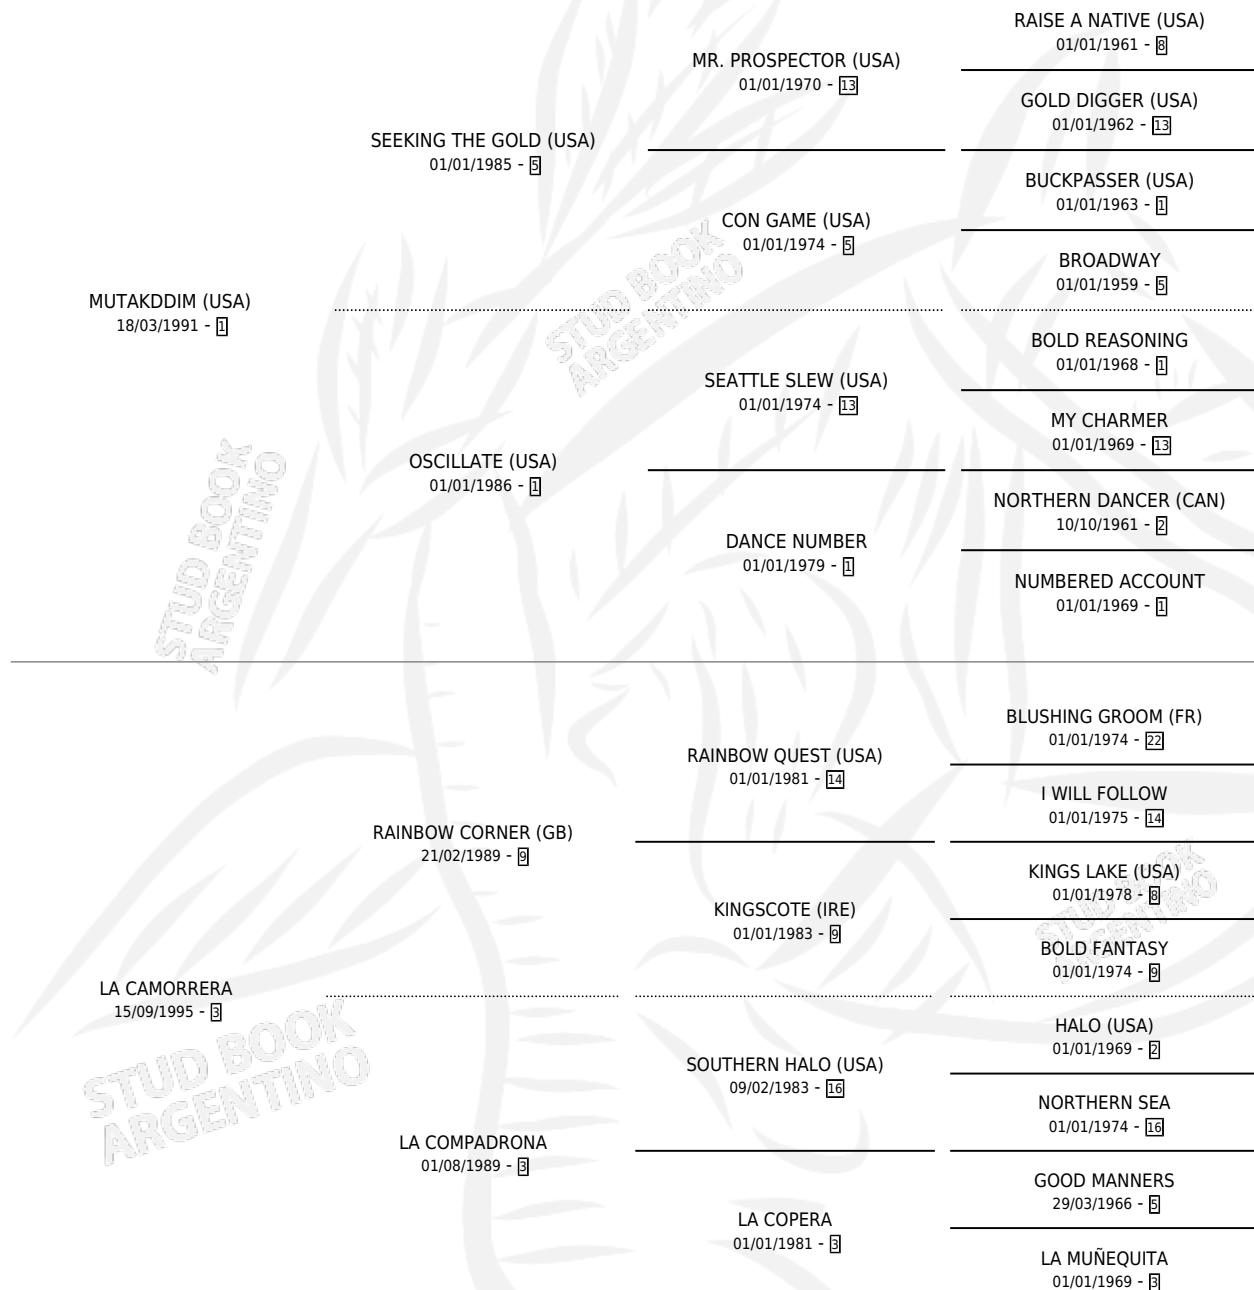

LA BUSCONA

por **MUTAKDDIM (USA)** y **LA CAMORRERA** por **RAINBOW CORNER (GB)**

Argentina · Hembra · Zaino · SP · 29/09/2003
Familia 3-h · Volumen 38

ESTADO

TIPIFICACIÓN SANGUÍNEA	✓
TIPIFICACIÓN POR ADN	✓
PASAPORTE	X
IDENTIFICACIÓN POR MICROCHIP	X
REPRODUCTOR	✓

Lugar de nacimiento: La Quebrada
Criador: La Quebrada

~

HIJOS

	MACHOS	HEMBRAS
10 NACIERON	7	3
7 CORRIERON	5	2
6 GANARON	5	1
0 GANADORES CL	0 GANADORES GR	0 GANADORES G1

PEDIGREE

CAMPAÑA

Solo carreras oficiales de Argentina