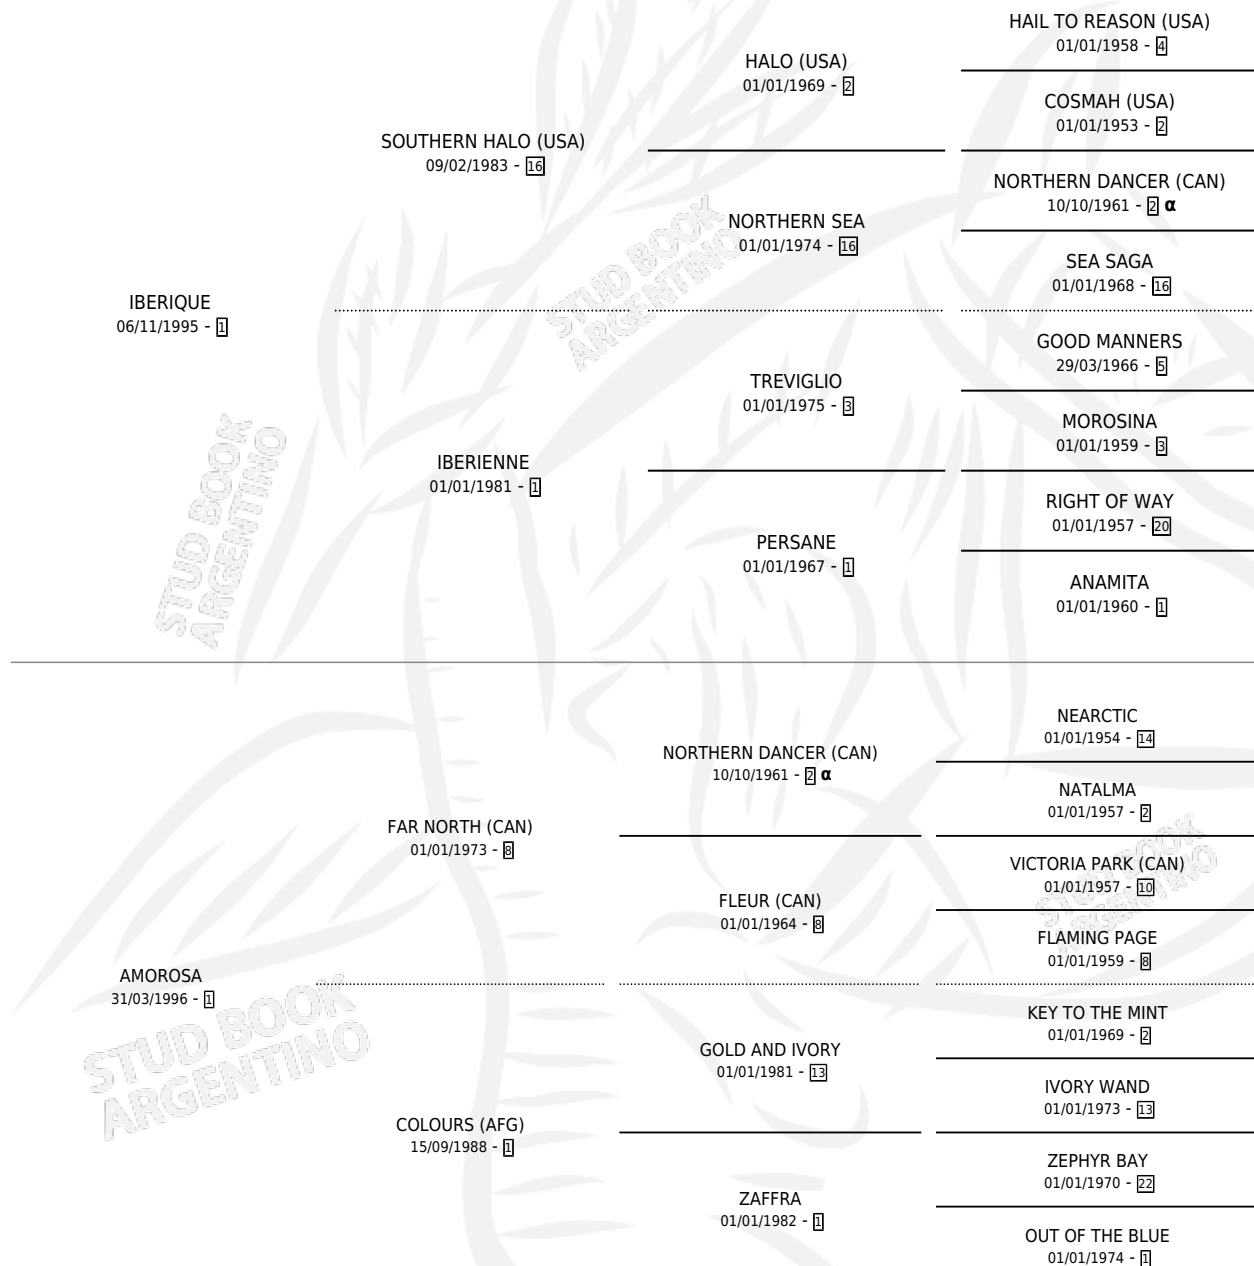

INCONDUCTA

por **IBERIQUE** y **AMOROSA** por **FAR NORTH (CAN)**

Argentina · Hembra · Zaino · SP · 24/10/2003
Familia 1 · Volumen 38

ESTADO

TIPIFICACIÓN SANGUÍNEA	X
TIPIFICACIÓN POR ADN	X
PASAPORTE	X
IDENTIFICACIÓN POR MICROCHIP	X
REPRODUCTOR	X

Lugar de nacimiento: El Nocturno

Criador: Sin dato

PEDIGREE

INBREEDING : α

INCONDUCTA

Datos oficiales del Stud Book Argentino

Documento generado el 03/05/2026

studbook.org.ar