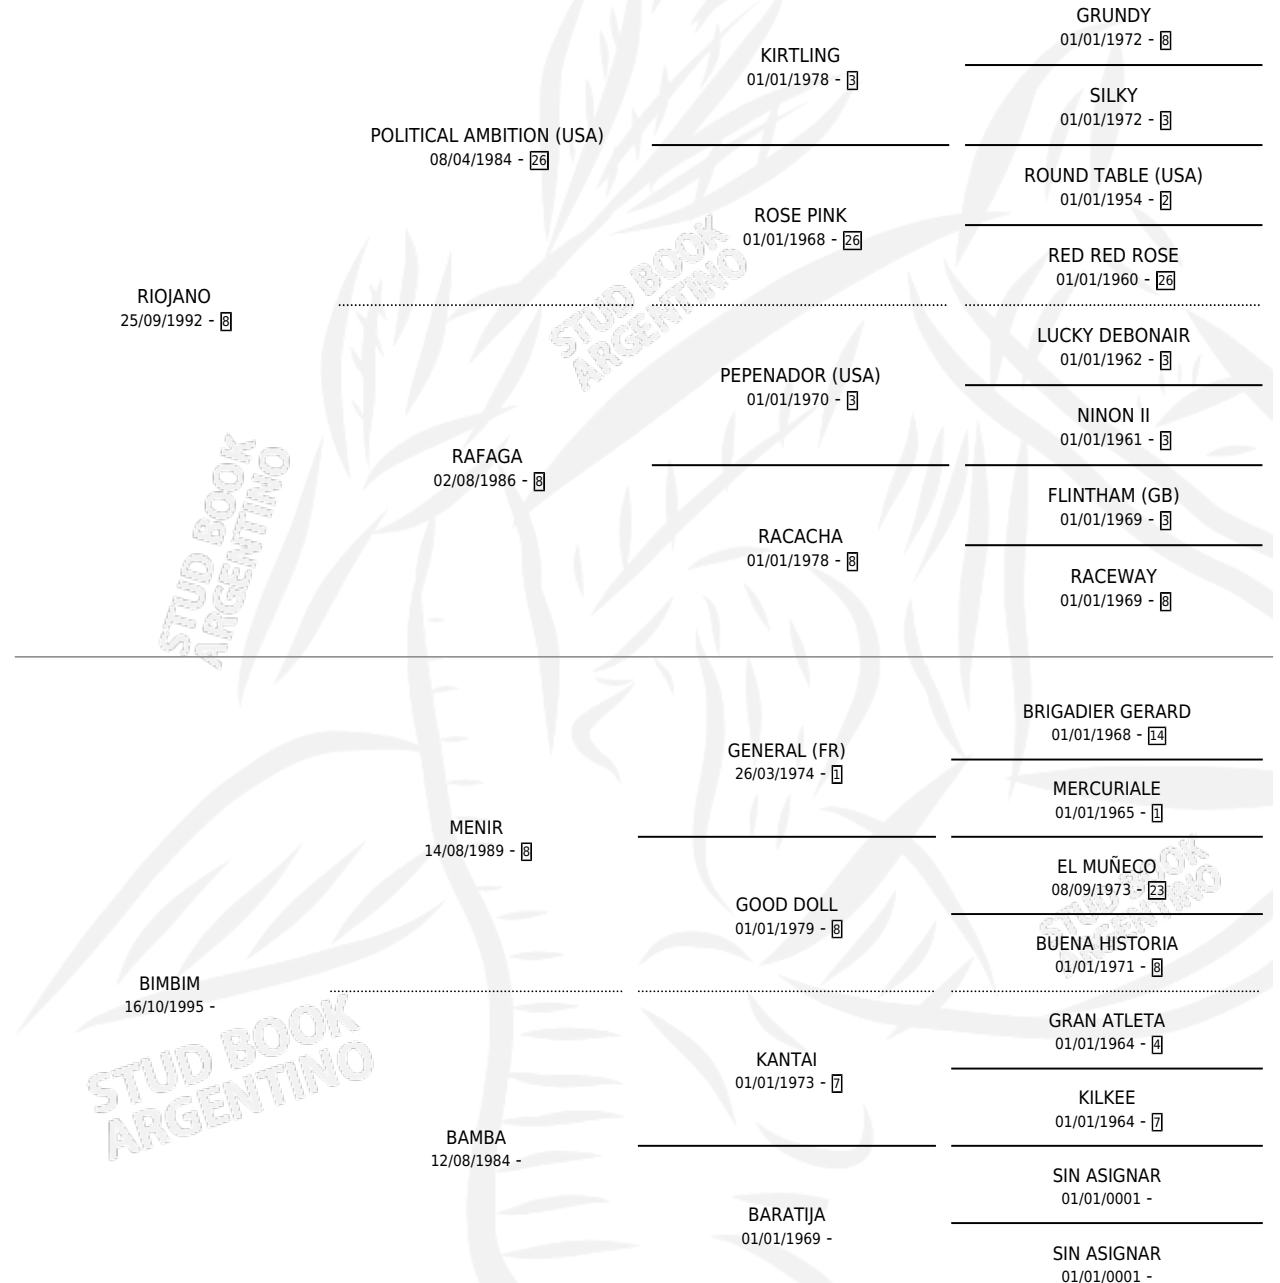

BIM BUCHA

por RIOJANO y BIMBIM por MENIR

Argentina · Hembra · Zaino · SP · 14/10/2003
Familia · Volumen 38

ESTADO

TIPIFICACIÓN SANGUÍNEA	✓
TIPIFICACIÓN POR ADN	X
PASAPORTE	X
IDENTIFICACIÓN POR MICROCHIP	X
REPRODUCTOR	X

Lugar de nacimiento: Rauquen

Criador: Cendoya Jose N

PEDIGREE

BIM BUCHA

Datos oficiales del Stud Book Argentino

Documento generado el 04/05/2026

studbook.org.ar