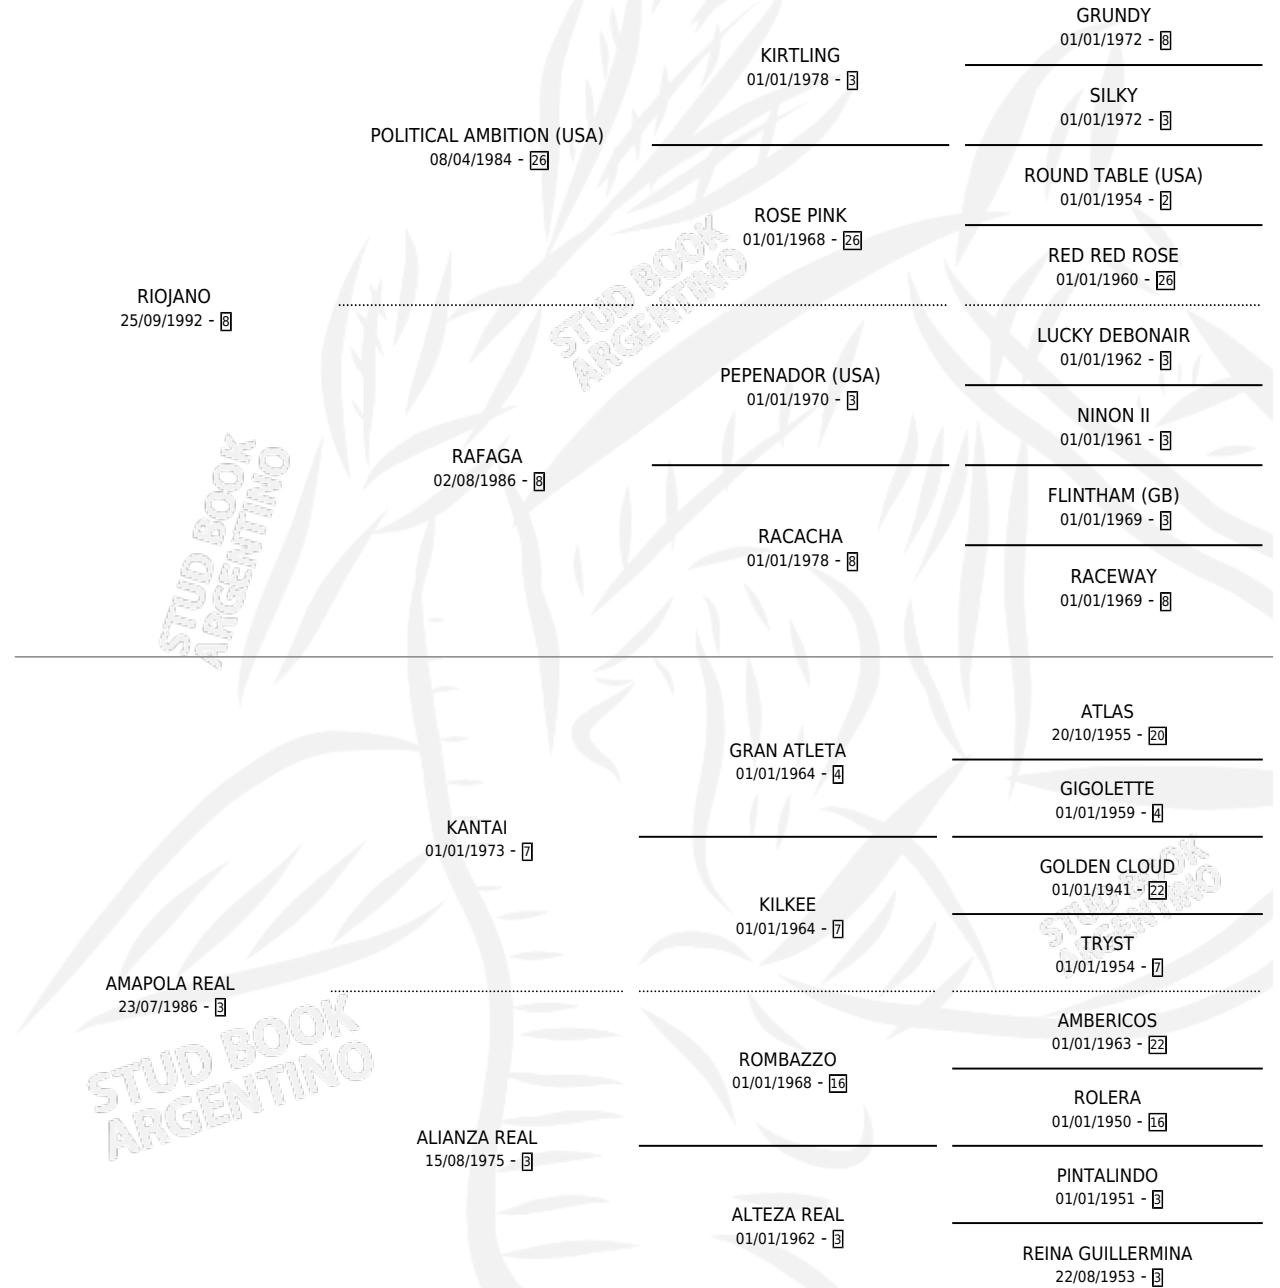

AMATISTA REAL

por RIOJANO y AMAPOLA REAL por KANTAI

Argentina · Hembra · Zaino · SP · 18/10/2003
Familia 3-j · Volumen 38

ESTADO

TIPIFICACIÓN SANGUÍNEA	✓
TIPIFICACIÓN POR ADN	X
PASAPORTE	X
IDENTIFICACIÓN POR MICROCHIP	X
REPRODUCTOR	X

Lugar de nacimiento: Rauquen

Criador: Cendoya Jose N

PEDIGREE

AMATISTA REAL

Datos oficiales del Stud Book Argentino

Documento generado el 15/05/2026

studbook.org.ar