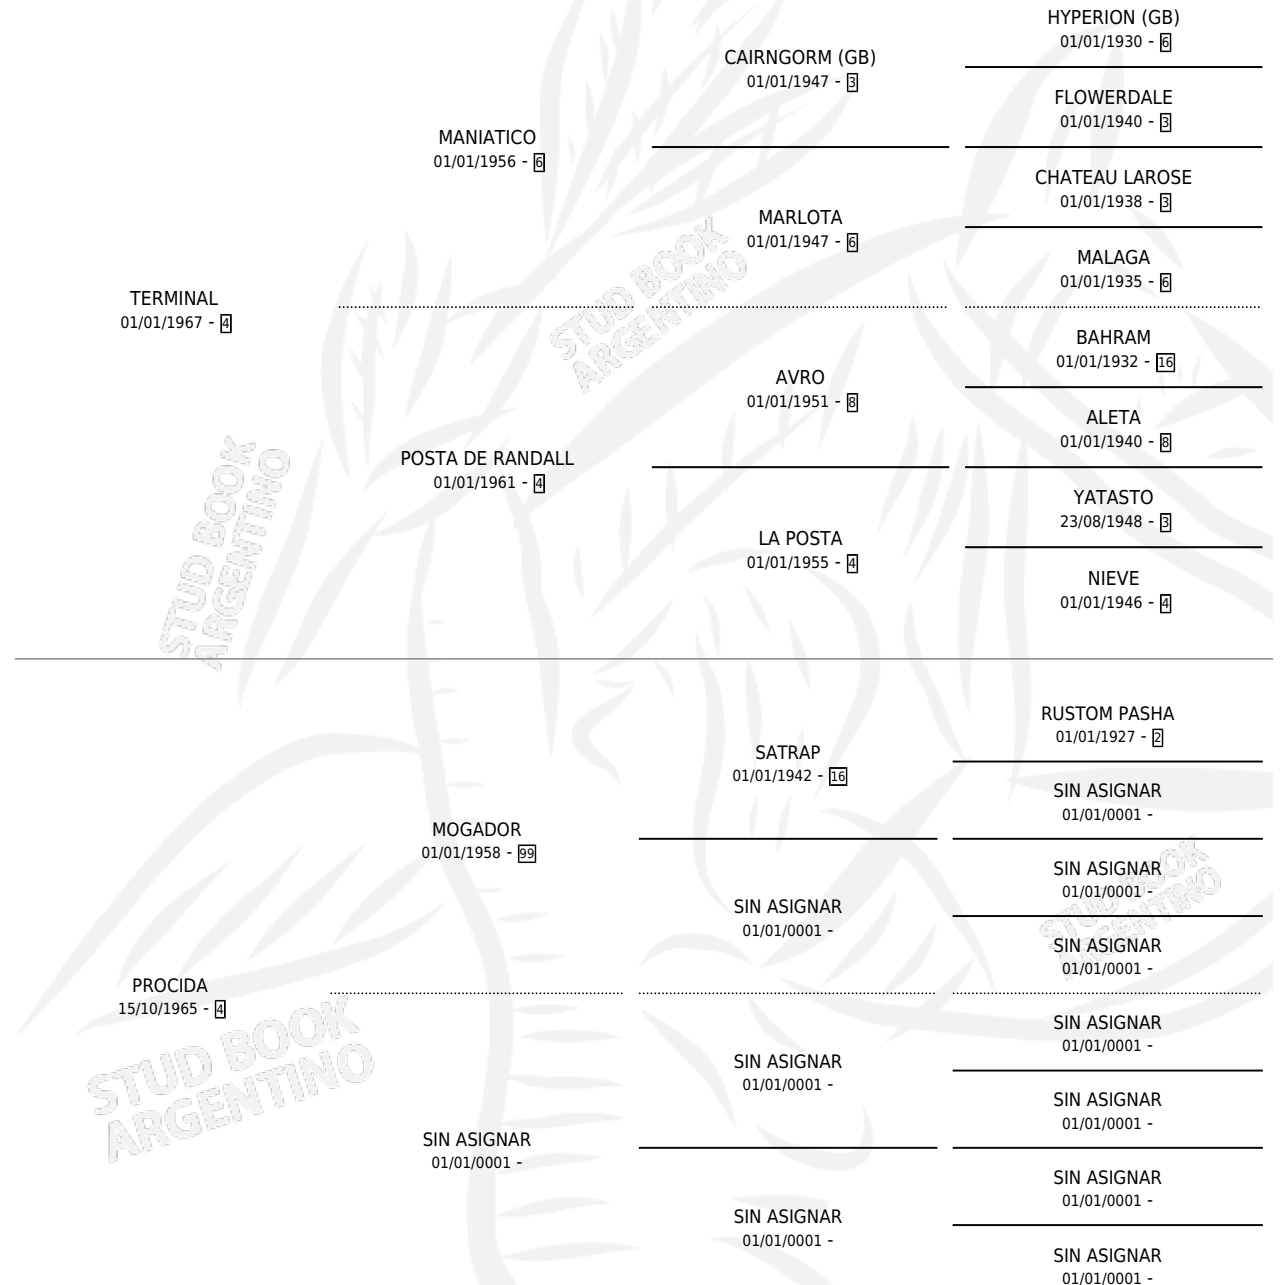

ESTROMBOLI

por **TERMINAL** y **PROCIDA** por **MOGADOR**

Argentina · Macho · Alazan · SP · 30/09/1974
Familia 4 · Volumen 28

ESTADO

TIPIFICACIÓN SANGUÍNEA	X
TIPIFICACIÓN POR ADN	X
PASAPORTE	X
IDENTIFICACIÓN POR MICROCHIP	X
REPRODUCTOR	X

Lugar de nacimiento: Campo particular

Criador: Sin dato

PEDIGREE