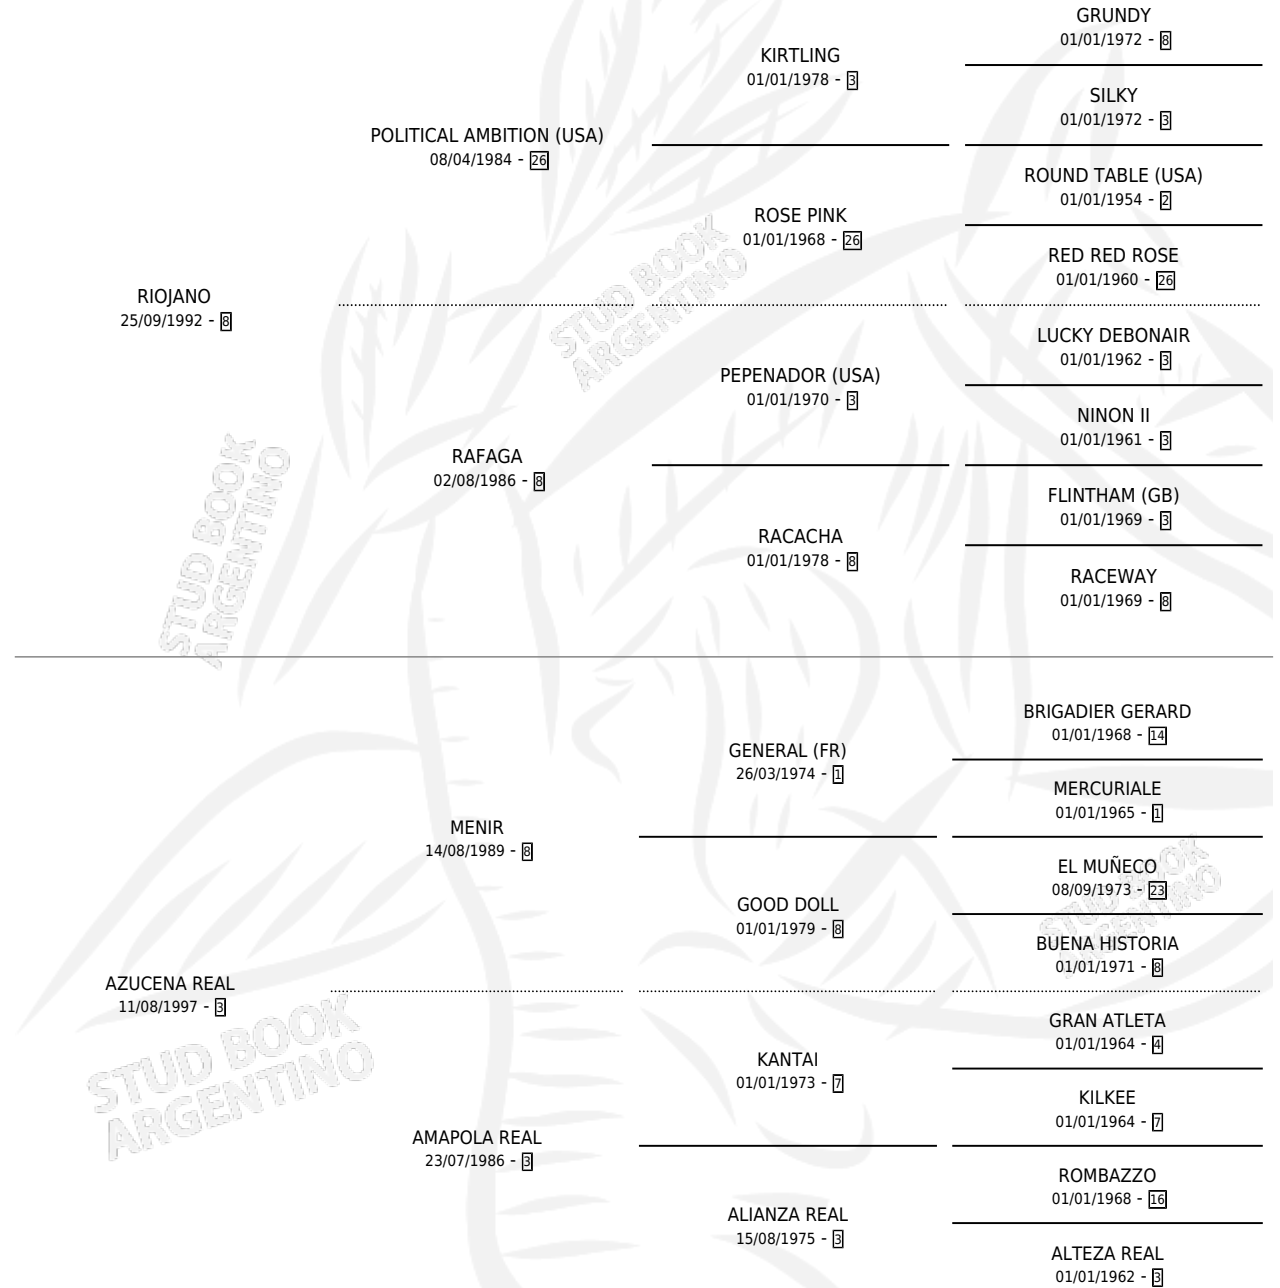

ABELLA REAL

por RIOJANO y AZUCENA REAL por MENIR

Argentina · Hembra · Zaino · SP · 18/10/2003
Familia 3-j · Volumen 38

ESTADO

TIPIFICACIÓN SANGUÍNEA	✓
TIPIFICACIÓN POR ADN	✓
PASAPORTE	X
IDENTIFICACIÓN POR MICROCHIP	X
REPRODUCTOR	X

Lugar de nacimiento: Rauquen

Criador: Cendoya Jose N

PEDIGREE

ABELLA REAL

Datos oficiales del Stud Book Argentino

Documento generado el 14/05/2026

studbook.org.ar