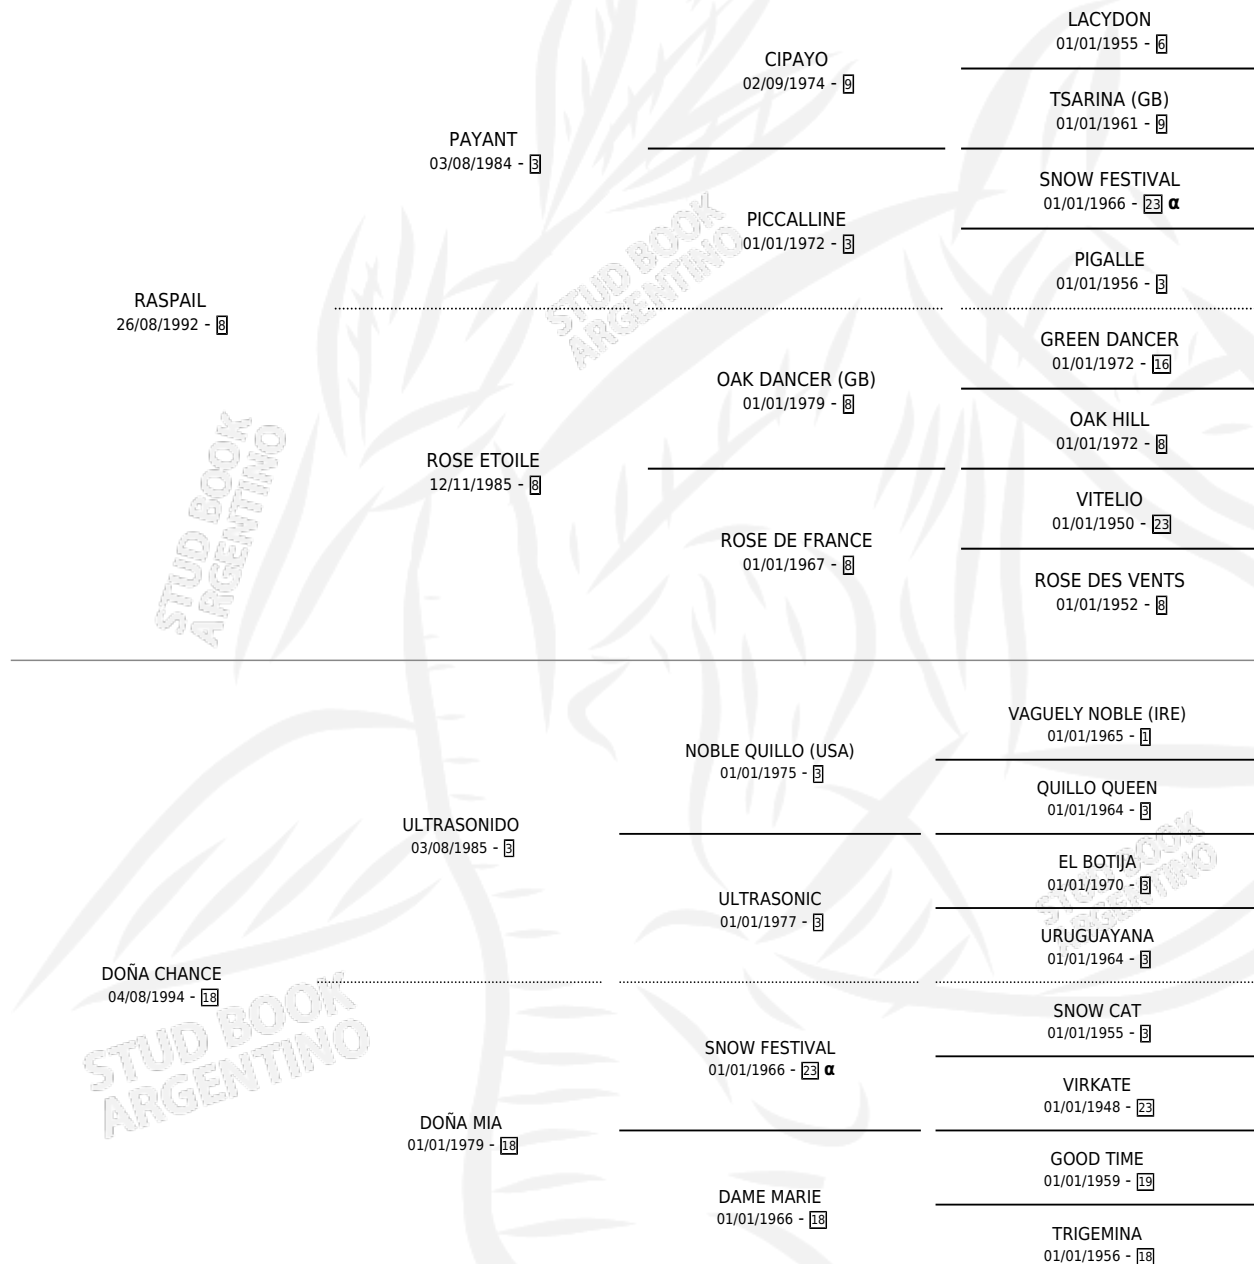

DINERO

por RASPAIL y DOÑA CHANCE por ULTRASONIDO

Argentina · Macho · Zaino · SP · 23/10/2003
Familia 18-a · Volumen 38

ESTADO

TIPIFICACIÓN SANGUÍNEA	✓
TIPIFICACIÓN POR ADN	X
PASAPORTE	X
IDENTIFICACIÓN POR MICROCHIP	X
REPRODUCTOR	X

Lugar de nacimiento: Abra El Hinojo

Criador: Abra El Hinojo

PEDIGREE

INBREEDING : α

CAMPAÑA

Solo carreras oficiales de Argentina

POR EDAD

EDAD	CC	1°	2°	3°	4°	5°	NP	CLC	CLG	CLCG1	CLGG1	IMPORTE	GANANCIA / CC
3 AÑOS	14	1	2	2	1	4	4	0	0	0	0	\$33,700	\$2,407
4 AÑOS	4	0	1	0	1	0	2	0	0	0	0	\$6,355	\$1,589
TOTALES	18	1	3	2	2	4	6	0	0	0	0	\$40,055	\$2,225
%		5.6%	16.7%	11.1%	11.1%	22.2%	33.3%	0.0%	0.0%	0.0%	0.0%		

Ganador en San Isidro - \$40,055, a los 3 años.

POR DISTANCIA

HIPODROMO	CC	1°	2°	3°	4°	5°	NP	CLC	CLG	CLCG1	CLGG1	IMPORTE
SAN ISIDRO	17	1	3	2	2	4	5	0	0	0	0	\$40,055
1400 MTS	8	1	2	1	0	1	3	0	0	0	0	\$27,625
1200 MTS	9	0	1	1	2	3	2	0	0	0	0	\$12,430
PALERMO	1	0	0	0	0	0	1	0	0	0	0	\$0
1400 MTS	1	0	0	0	0	0	1	0	0	0	0	\$0