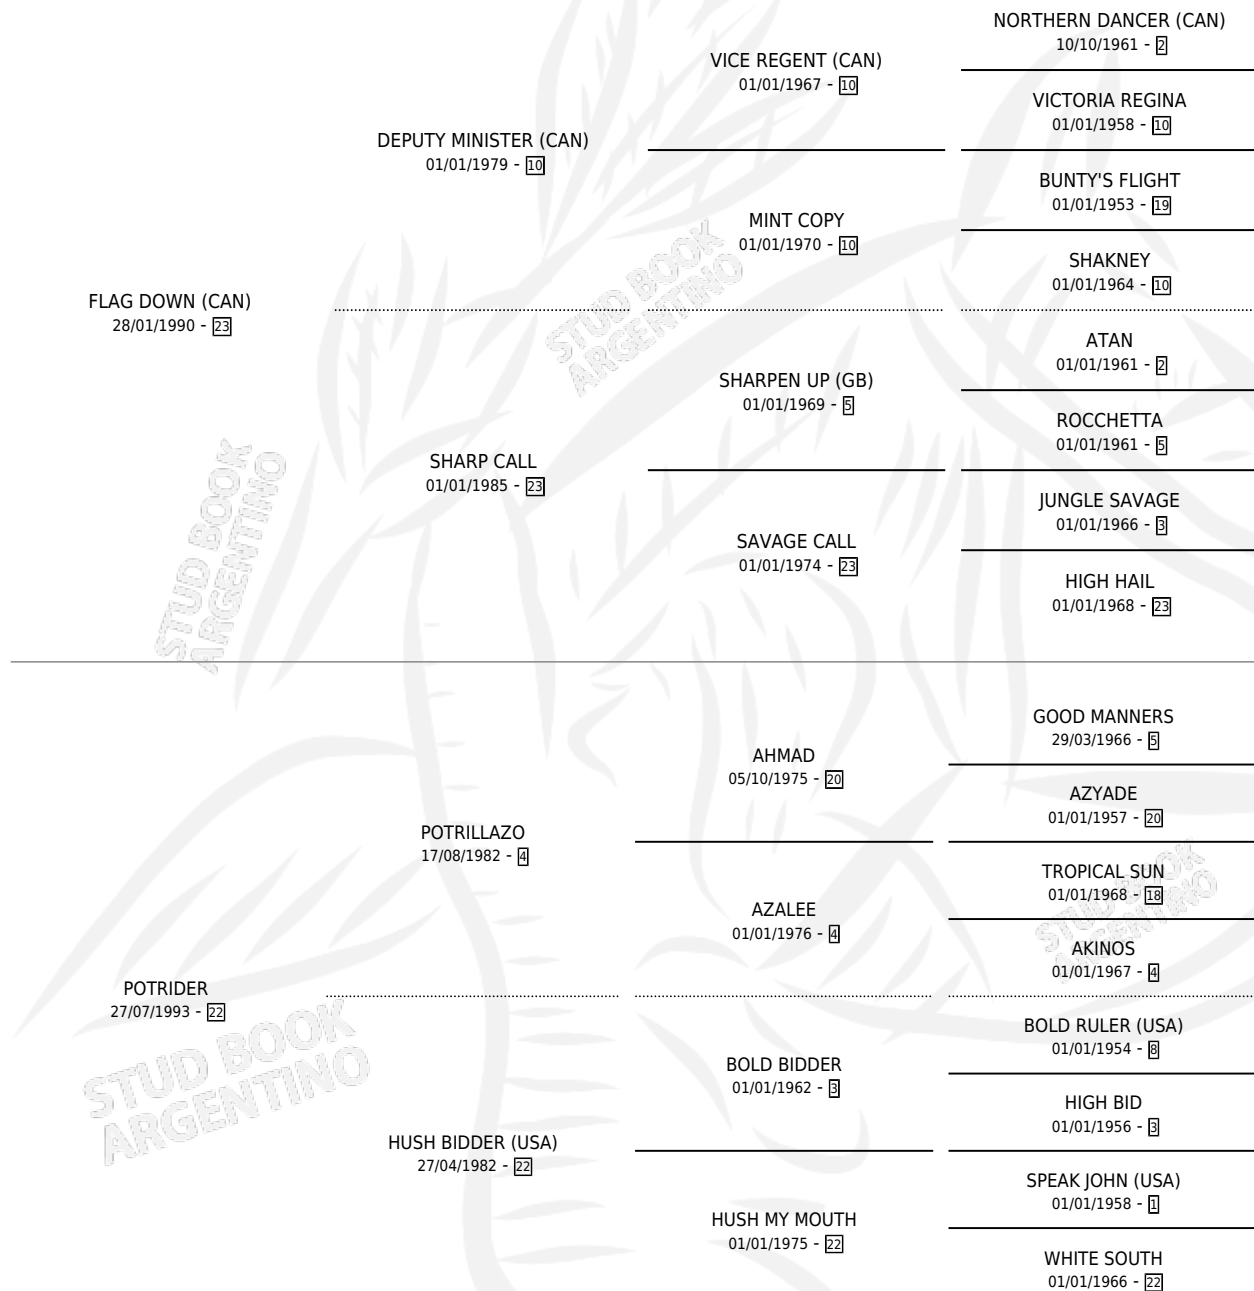

FLAG CATEDRA

por **FLAG DOWN (CAN)** y **POTRIDER** por **POTRILLAZO**

Argentina · Hembra · Zaino · SP · 07/10/2003
Familia 22-d · Volumen 38

ESTADO

TIPIFICACIÓN SANGUÍNEA	✓
TIPIFICACIÓN POR ADN	✓
PASAPORTE	X
IDENTIFICACIÓN POR MICROCHIP	X
REPRODUCTOR	✓

Lugar de nacimiento: La Madrugada
Criador: La Madrugada

~

HIJOS

	MACHOS	HEMBRAS
9 NACIERON	5	4
5 CORRIERON	3	2
5 GANARON	3	2
0 GANADORES CL	0 GANADORES GR	0 GANADORES G1

PEDIGREE