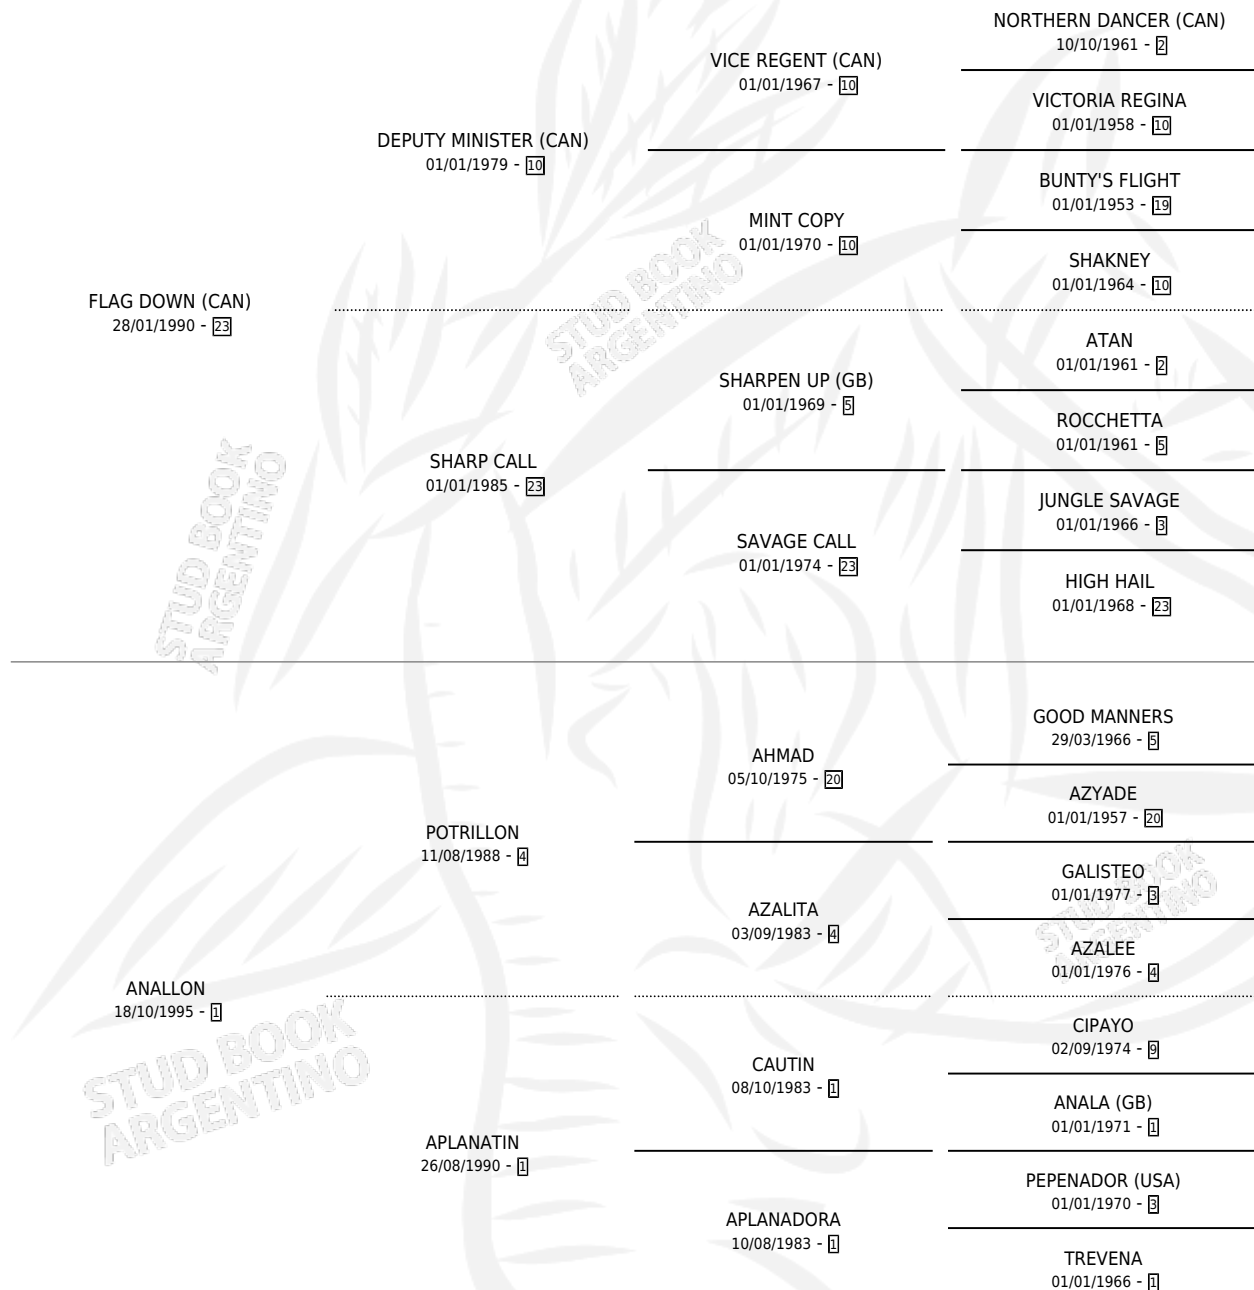

FLAG CATEDRATICO

por **FLAG DOWN (CAN)** y **ANALLON** por **POTRILLON**

Argentina · Macho · Zaino · SP · 18/10/2003
Familia 1-e · Volumen 38

ESTADO

TIPIFICACIÓN SANGUÍNEA	✓
TIPIFICACIÓN POR ADN	X
PASAPORTE	X
IDENTIFICACIÓN POR MICROCHIP	X
REPRODUCTOR	X

Lugar de nacimiento: La Madrugada

Criador: La Madrugada

PEDIGREE

CAMPAÑA

Solo carreras oficiales de Argentina

POR EDAD

EDAD	CC	1°	2°	3°	4°	5°	NP	CLC	CLG	CLCG1	CLGG1	IMPORTE	GANANCIA / CC
3 AÑOS	4	0	0	0	1	0	3	0	0	0	0	\$1,500	\$375
TOTALES	4	0	0	0	1	0	3	0	0	0	0	\$1,500	\$375
%		0.0%	0.0%	0.0%	25.0%	0.0%	75.0%	0.0%	0.0%	0.0%	0.0%		