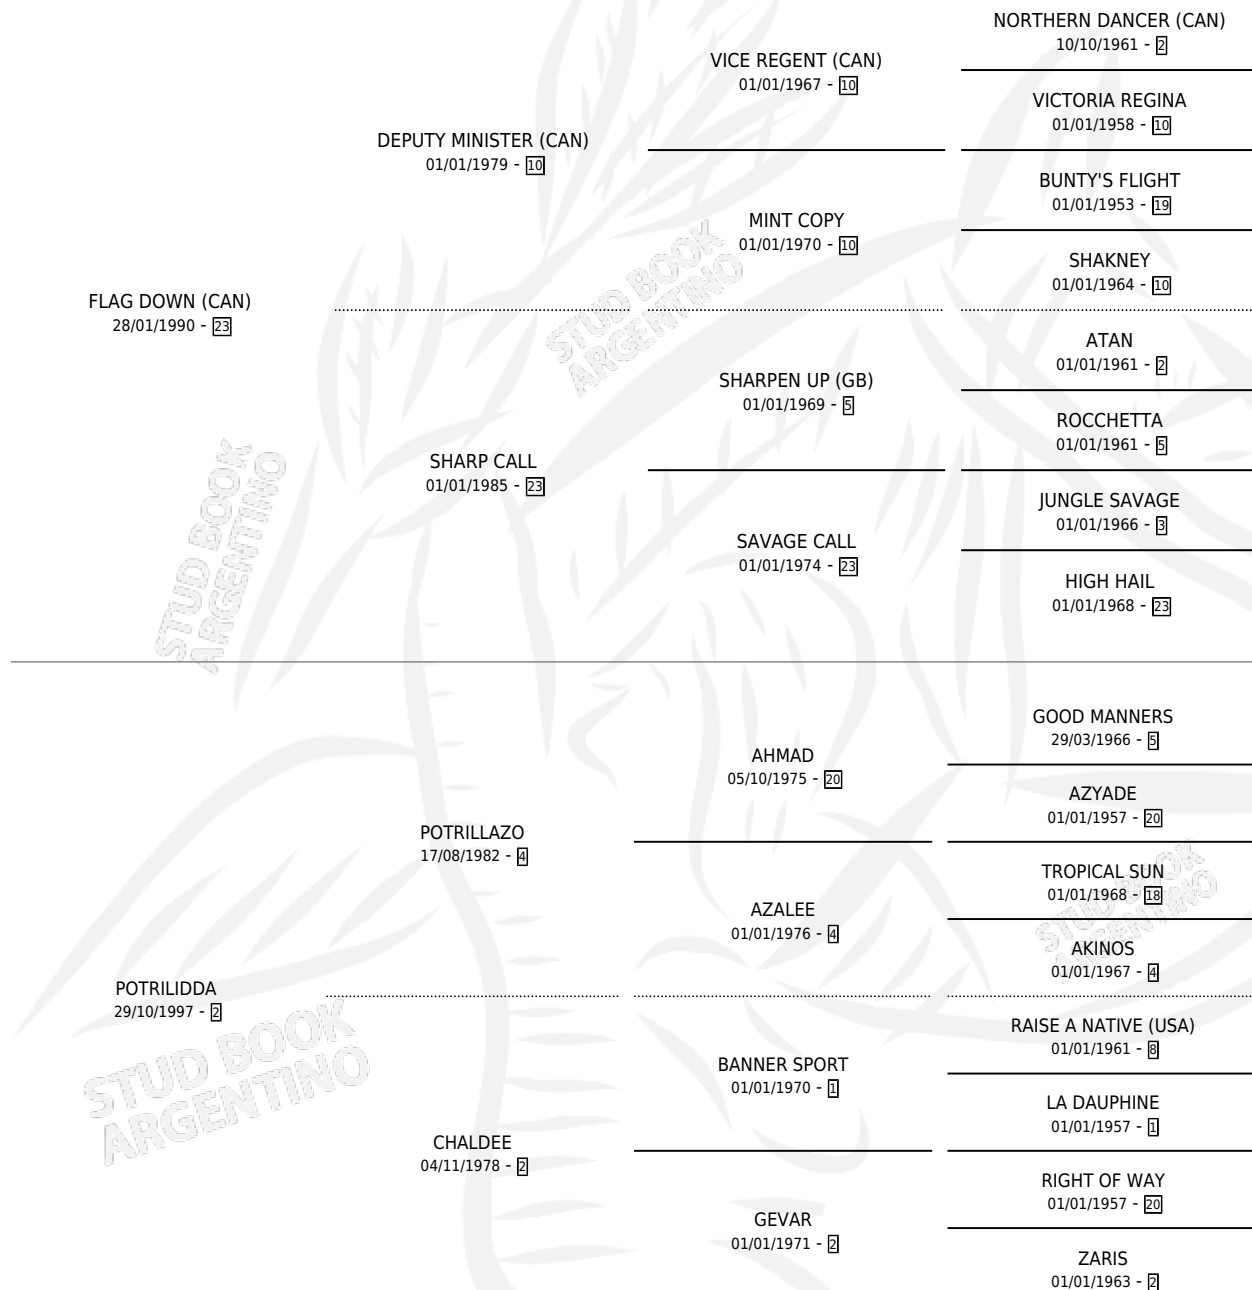

FLAG CACHETAZO

por **FLAG DOWN (CAN)** y **POTRILIDDA** por **POTRILLAZO**

Argentina · Macho · Zaino Colorado · SP · 18/10/2003
Familia 2-u · Volumen 38

ESTADO

TIPIFICACIÓN SANGUÍNEA	✓
TIPIFICACIÓN POR ADN	✓
PASAPORTE	X
IDENTIFICACIÓN POR MICROCHIP	X
REPRODUCTOR	✓

Lugar de nacimiento: Santa María De Araras

Criador: La Madrugada

~

HIJOS

	MACHOS	HEMBRAS
11 NACIERON	1	10
SIN ACTUACIONES		

PEDIGREE

CAMPAÑA

Solo carreras oficiales de Argentina