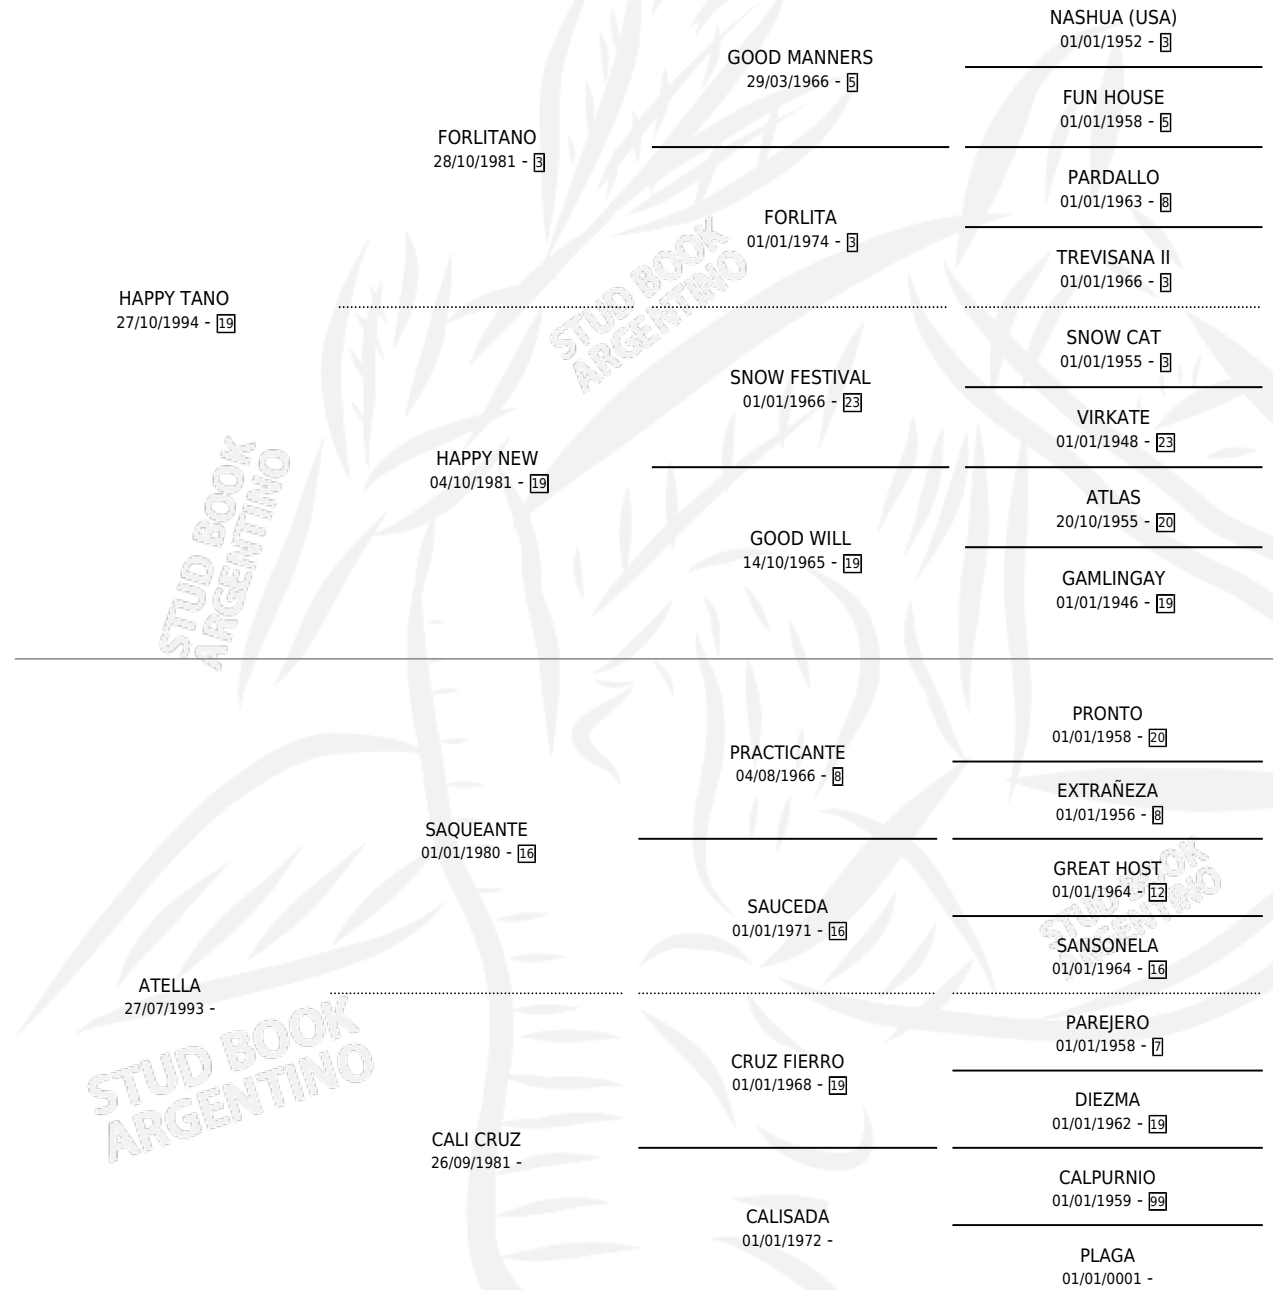

MISSNERY

por **HAPPY TANO** y **ATELLA** por **SAQUEANTE**

Argentina · Hembra · Zaino · SP · 02/10/2003
Familia · Volumen 38

ESTADO

TIPIFICACIÓN SANGUÍNEA	X
TIPIFICACIÓN POR ADN	X
PASAPORTE	X
IDENTIFICACIÓN POR MICROCHIP	X
REPRODUCTOR	X

Lugar de nacimiento: Los Campeones

Criador: Sin dato

PEDIGREE

MISSNERY

Datos oficiales del Stud Book Argentino

Documento generado el 05/05/2026

studbook.org.ar