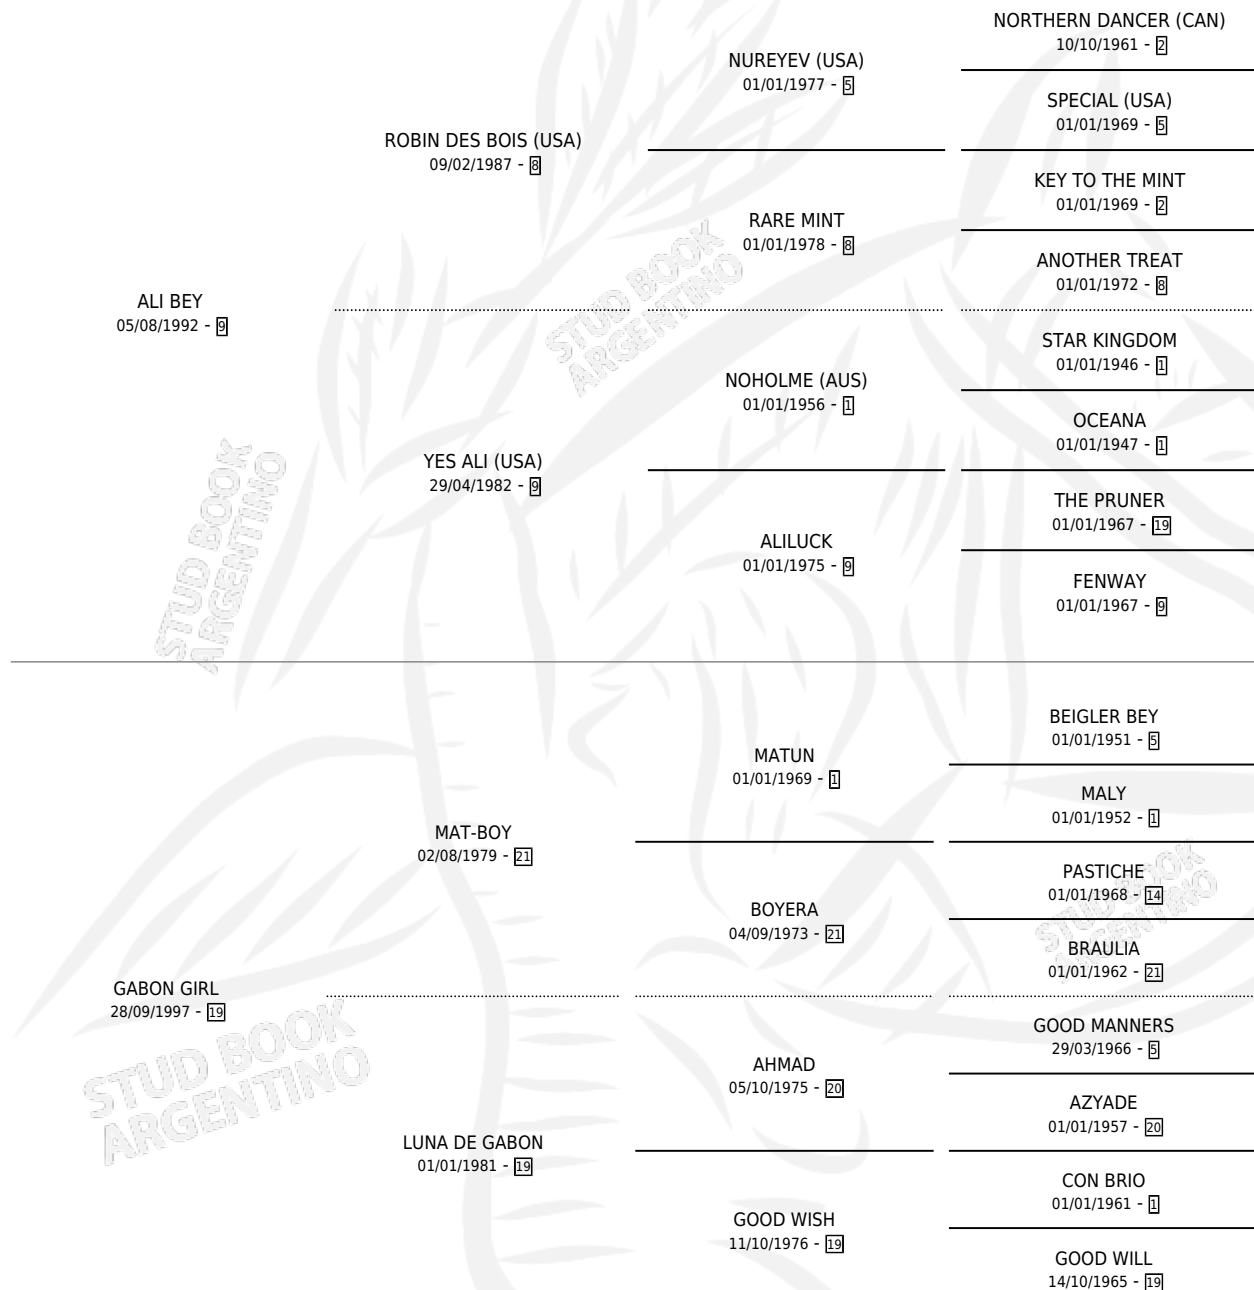

EL LINCE

por **ALI BEY** y **GABON GIRL** por **MAT-BOY**

Argentina · Macho · Zaino Colorado · SP · 13/10/2003
Familia 19-c · Volumen 38

ESTADO

TIPIFICACIÓN SANGUÍNEA	✓
TIPIFICACIÓN POR ADN	X
PASAPORTE	X
IDENTIFICACIÓN POR MICROCHIP	X
REPRODUCTOR	X

Lugar de nacimiento: Alentue

Criador: Alentue

PEDIGREE

EL LINCE

Datos oficiales del Stud Book Argentino

Documento generado el 07/05/2026

studbook.org.ar