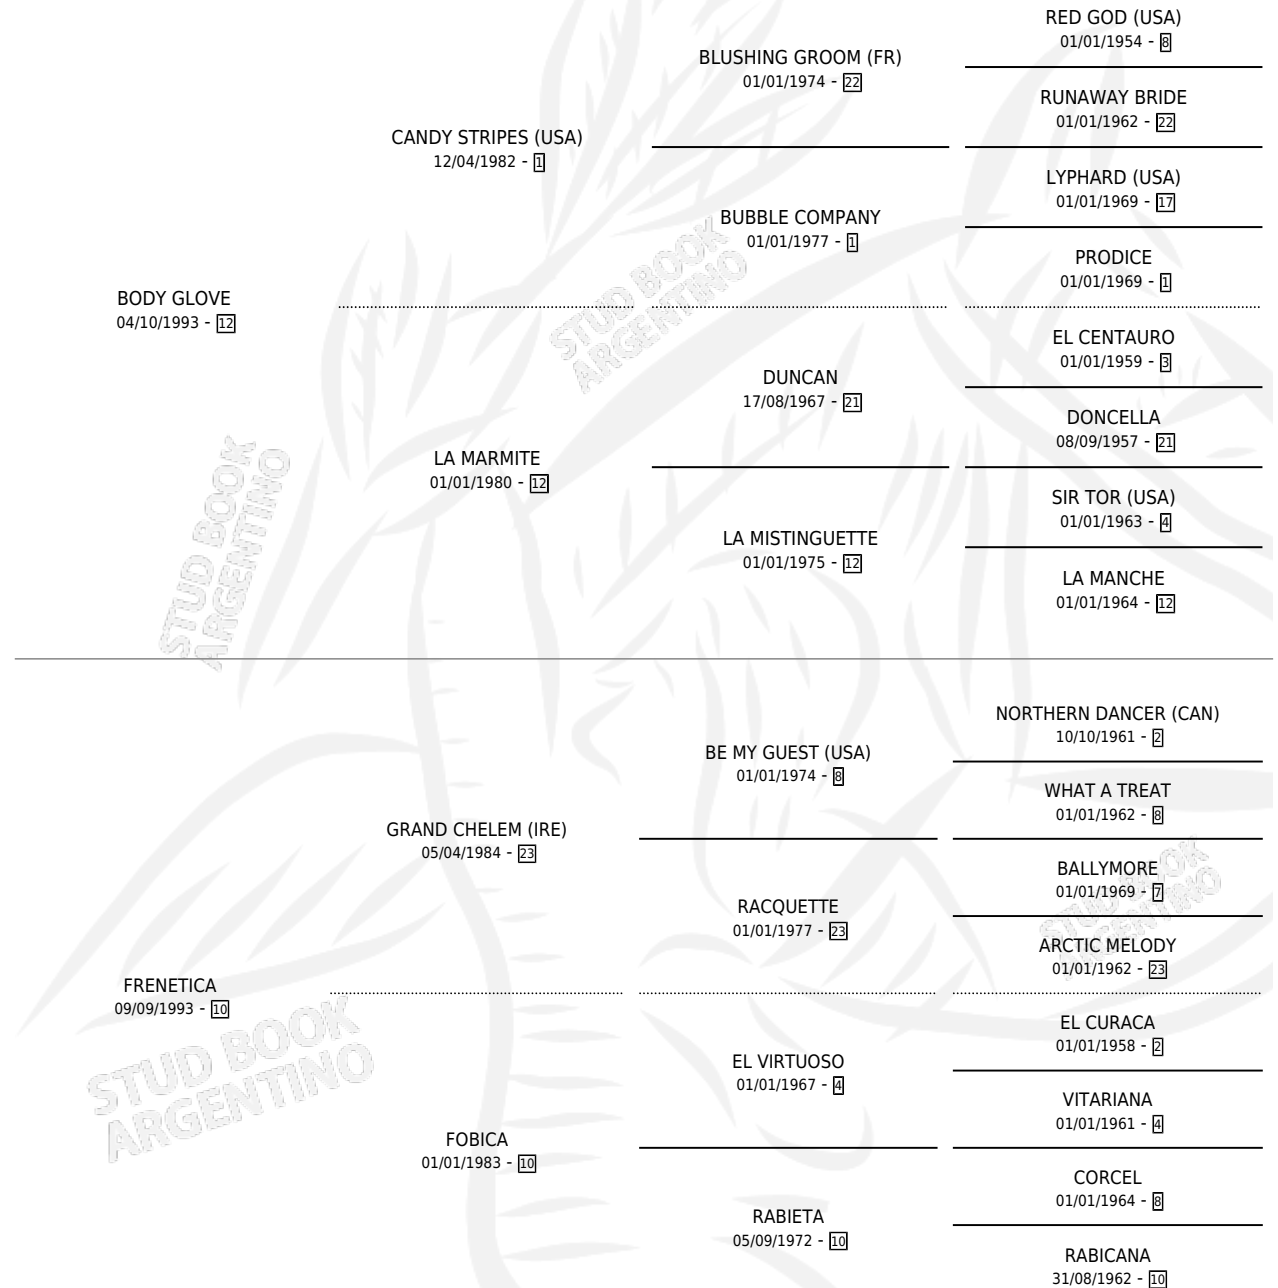

BODY MAD

por **BODY GLOVE** y **FRENETICA** por **GRAND CHELEM (IRE)**

Argentina · Hembra · Zaino · SP · 30/09/2003
Familia 10-d · Volumen 38

ESTADO

TIPIFICACIÓN SANGUÍNEA	✓
TIPIFICACIÓN POR ADN	✓
PASAPORTE	X
IDENTIFICACIÓN POR MICROCHIP	X
REPRODUCTOR	✓

Lugar de nacimiento: Don Yayo

Criador: Lomas Altas

~

HIJOS

	MACHOS	HEMBRAS
6 NACIERON	1	5
5 CORRIERON	1	4
2 GANARON	0	2
0 GANADORES CL	0 GANADORES GR	0 GANADORES G1

PEDIGREE

CAMPAÑA

Solo carreras oficiales de Argentina