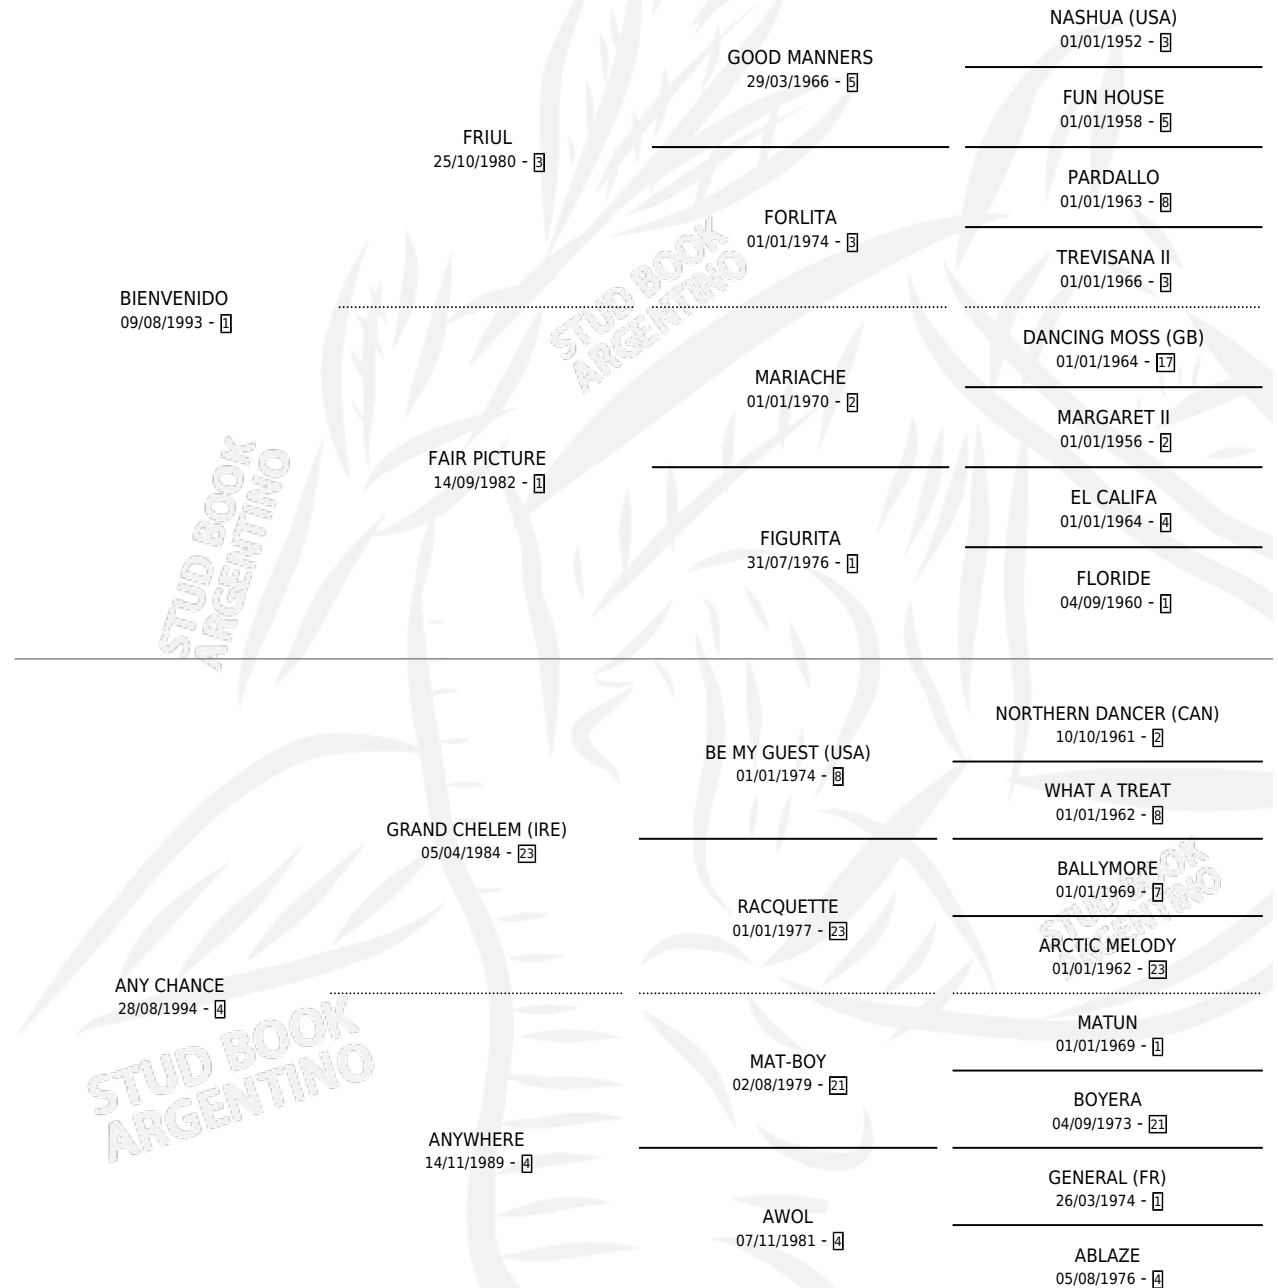

ANY PLACE

por BIENVENIDO y ANY CHANCE por GRAND CHELEM (IRE)

Argentina · Hembra · Zaino · SP · 25/07/2003
Familia 4-c · Volumen 38

ESTADO

TIPIFICACIÓN SANGUÍNEA	✓
TIPIFICACIÓN POR ADN	X
PASAPORTE	X
IDENTIFICACIÓN POR MICROCHIP	X
REPRODUCTOR	X

Lugar de nacimiento: Don Yayo

Criador: Donovan Cornelio Guillermo y Solveyra Maria Isabel

PEDIGREE

ANY PLACE

Datos oficiales del Stud Book Argentino

Documento generado el 04/05/2026

studbook.org.ar