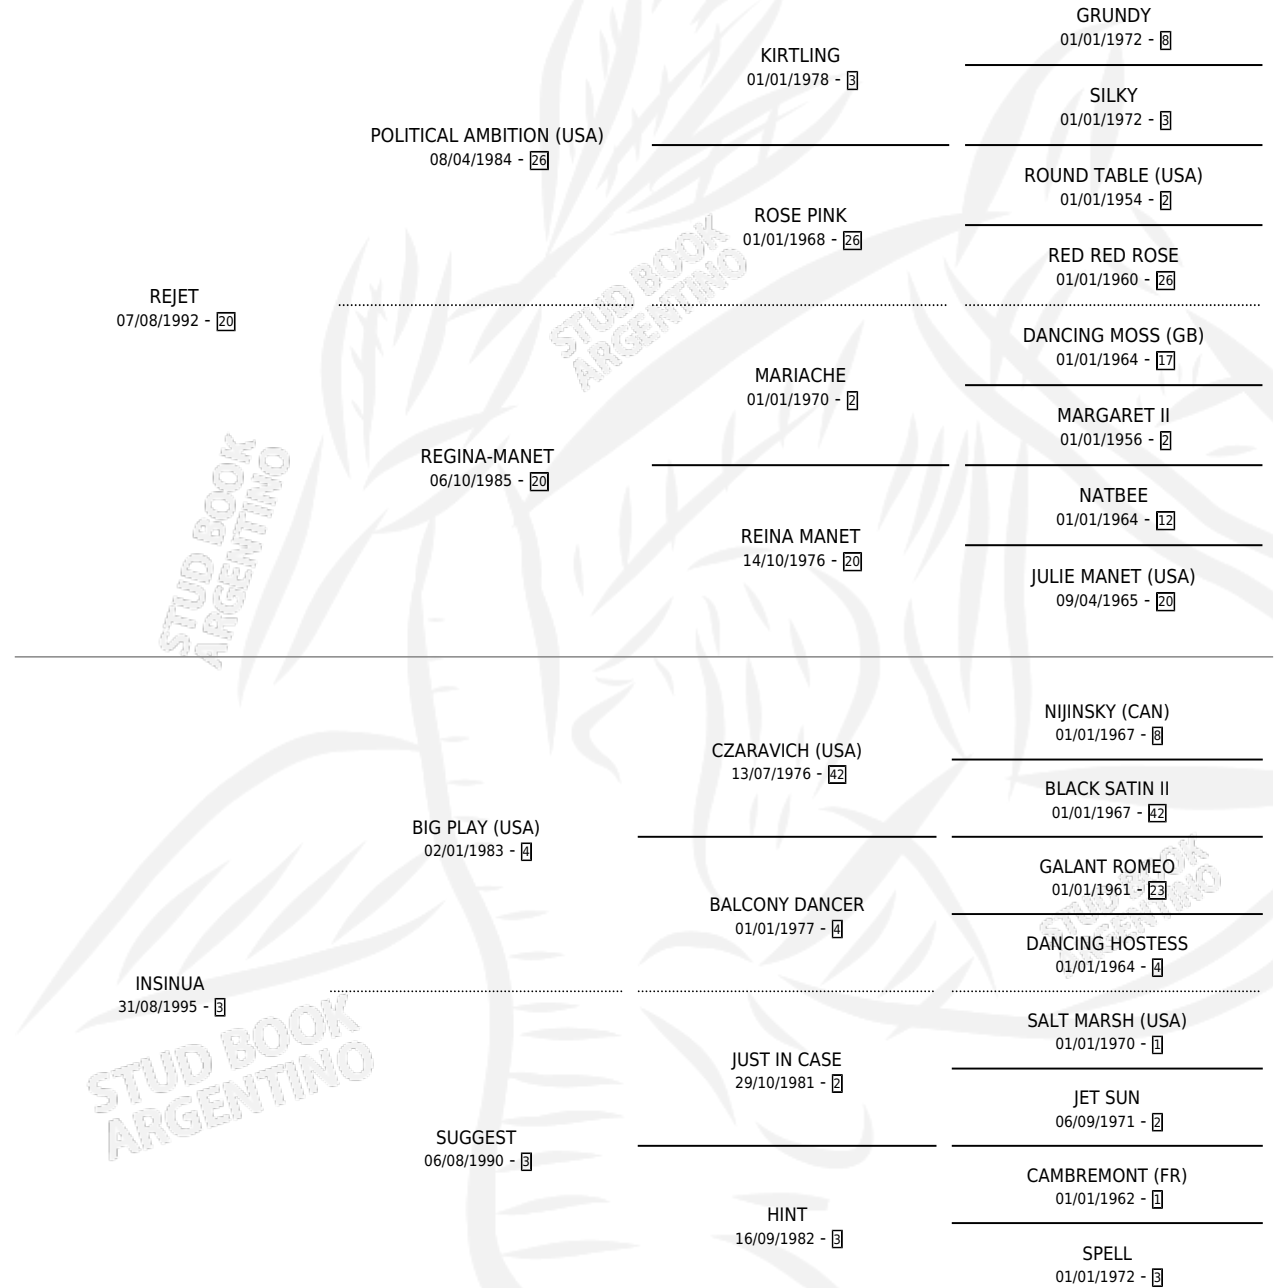

PREMIER JET

por REJET y INSINUA por BIG PLAY (USA)

Argentina · Macho · Zaino Colorado · SP · 17/08/2003
Familia 3-f · Volumen 38

ESTADO

TIPIFICACIÓN SANGUÍNEA	✓
TIPIFICACIÓN POR ADN	✓
PASAPORTE	X
IDENTIFICACIÓN POR MICROCHIP	X
REPRODUCTOR	X

Lugar de nacimiento: San Lorenzo de Areco

Criador: Sin dato

PEDIGREE

CAMPAÑA

Solo carreras oficiales de Argentina

POR EDAD

EDAD	CC	1°	2°	3°	4°	5°	NP	CLC	CLG	CLCG1	CLGG1	IMPORTE	GANANCIA / CC
5 AÑOS	2	1	0	0	0	0	1	0	0	0	0	\$16,000	\$8,000
TOTALES	2	1	0	0	0	0	1	0	0	0	0	\$16,000	\$8,000
%		50.0%	0.0%	0.0%	0.0%	0.0%	50.0%	0.0%	0.0%	0.0%	0.0%		