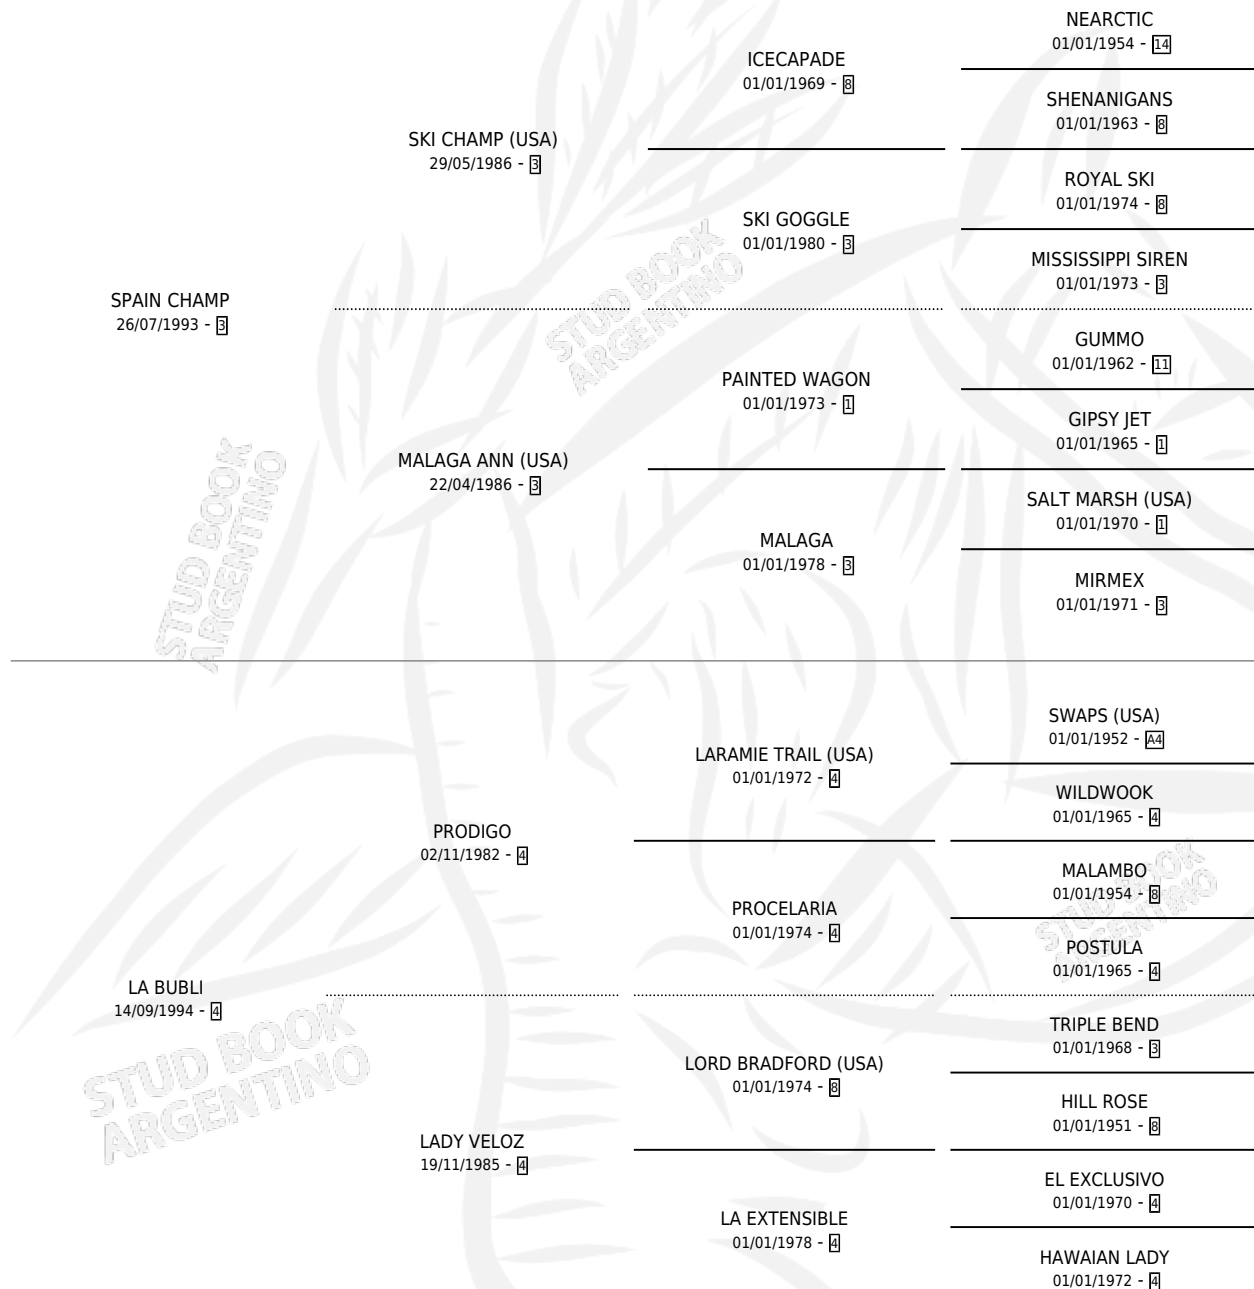

BRUJA BRUJA

por SPAIN CHAMP y LA BUBLI por PRODIGO

Argentina · Hembra · Zaino Doradillo · SP · 04/11/2003
Familia 4-k · Volumen 38

ESTADO

TIPIFICACIÓN SANGUÍNEA	✓
TIPIFICACIÓN POR ADN	X
PASAPORTE	X
IDENTIFICACIÓN POR MICROCHIP	X
REPRODUCTOR	X

Lugar de nacimiento: Cosa Nostra

Criador: Sin dato

PEDIGREE