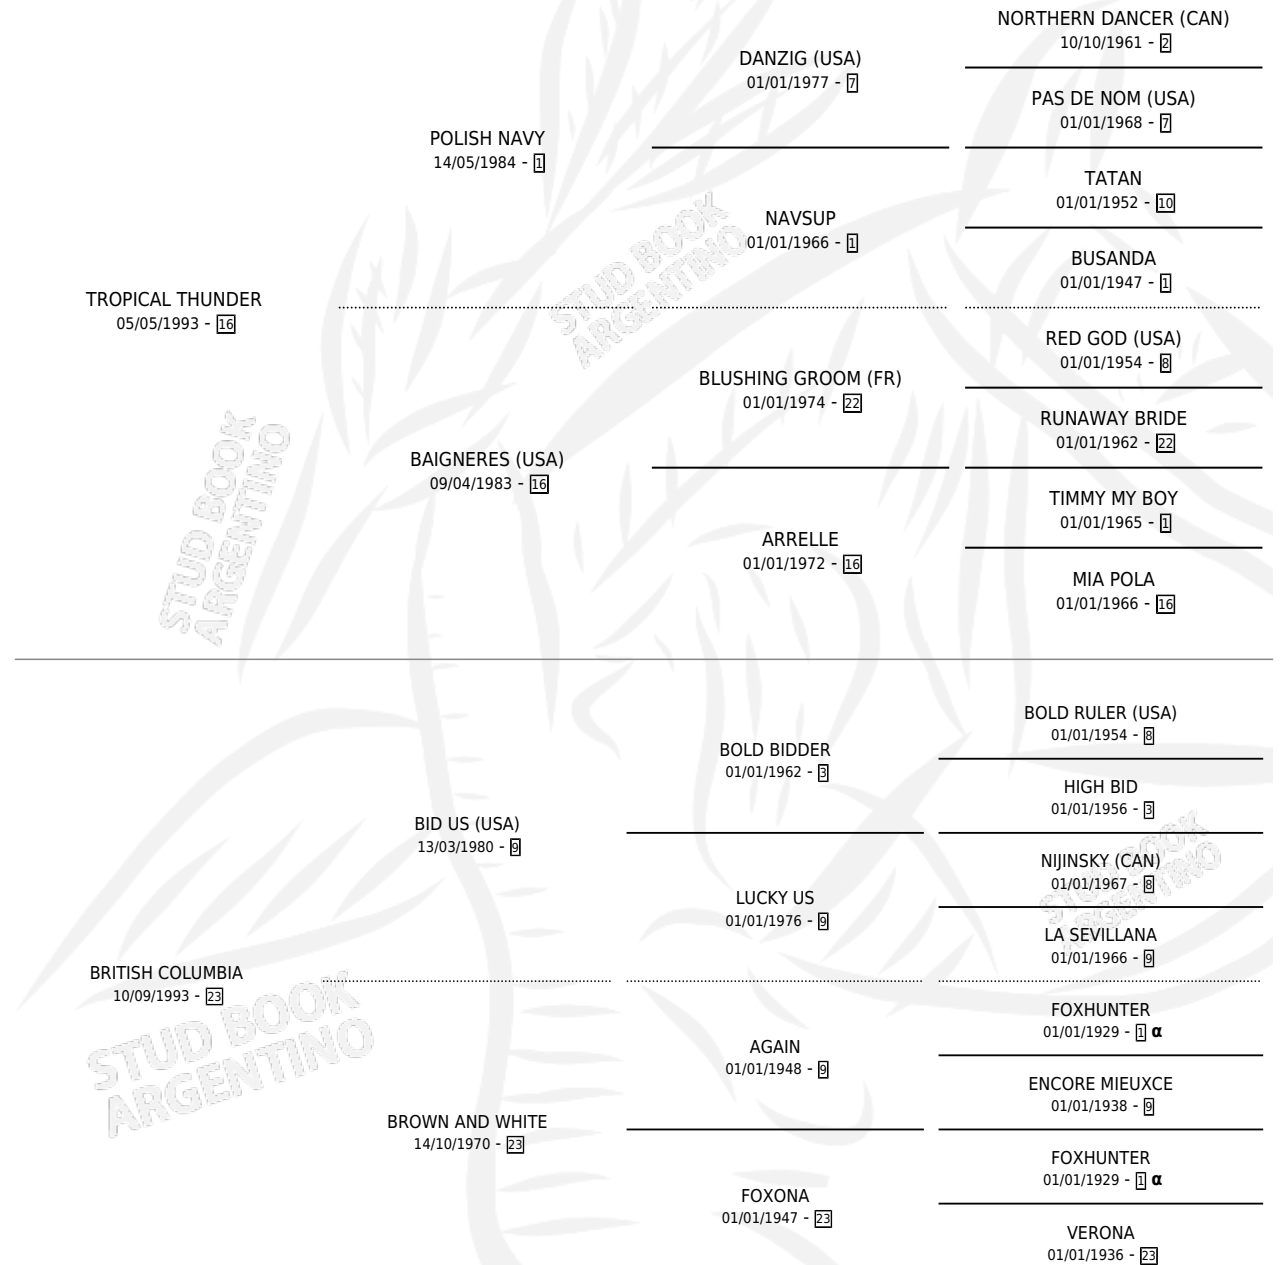

# TROPICAL COLUMBO

por TROPICAL THUNDER y BRITISH COLUMBIA por BID US (USA)

Argentina · Macho · Alazan · SP · 11/10/2003  
Familia 23-a · Volumen 38

## ESTADO

TIPIFICACIÓN SANGUÍNEA	X
TIPIFICACIÓN POR ADN	✓
PASAPORTE	X
IDENTIFICACIÓN POR MICROCHIP	X
REPRODUCTOR	X

**Lugar de nacimiento:** Los Prados  
**Criador:** Los Prados

## PEDIGREE

INBREEDING :  $\alpha$