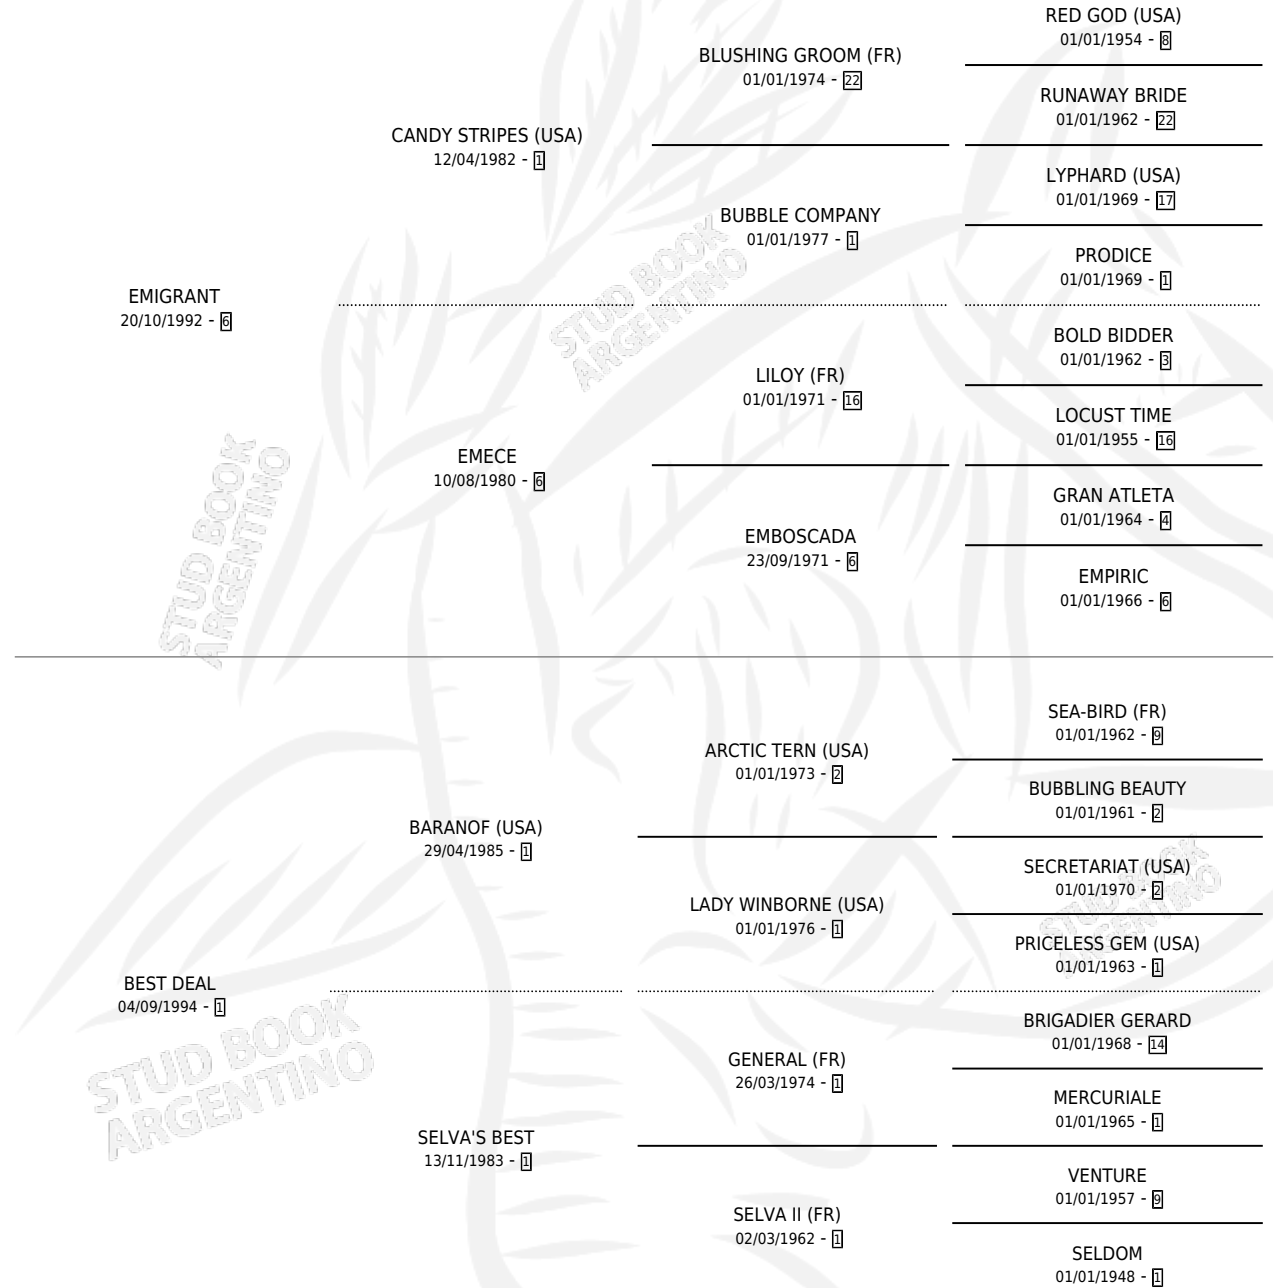

EL CHIRO

por EMIGRANT y BEST DEAL por BARANOF (USA)

Argentina · Macho · Zaino · SP · 30/10/2003
Familia 1-c · Volumen 38

ESTADO

TIPIFICACIÓN SANGUÍNEA	✓
TIPIFICACIÓN POR ADN	X
PASAPORTE	X
IDENTIFICACIÓN POR MICROCHIP	X
REPRODUCTOR	X

Lugar de nacimiento: Horizonte

Criador: Sin dato

PEDIGREE

CAMPAÑA

Solo carreras oficiales de Argentina

POR EDAD

EDAD	CC	1°	2°	3°	4°	5°	NP	CLC	CLG	CLCG1	CLGG1	IMPORTE	GANANCIA / CC
3 AÑOS	4	0	0	0	0	0	4	0	0	0	0	\$0	\$0
4 AÑOS	8	0	0	0	1	0	7	0	0	0	0	\$1,300	\$163
5 AÑOS	5	1	0	0	1	1	2	0	0	0	0	\$22,300	\$4,460
6 AÑOS	3	0	0	0	1	1	1	0	0	0	0	\$2,700	\$900
7 AÑOS	4	0	0	0	0	0	4	0	0	0	0	\$0	\$0
TOTALES	24	1	0	0	3	2	18	0	0	0	0	\$26,300	\$1,096
%		4.2%	0.0%	0.0%	12.5%	8.3%	75.0%	0.0%	0.0%	0.0%	0.0%		