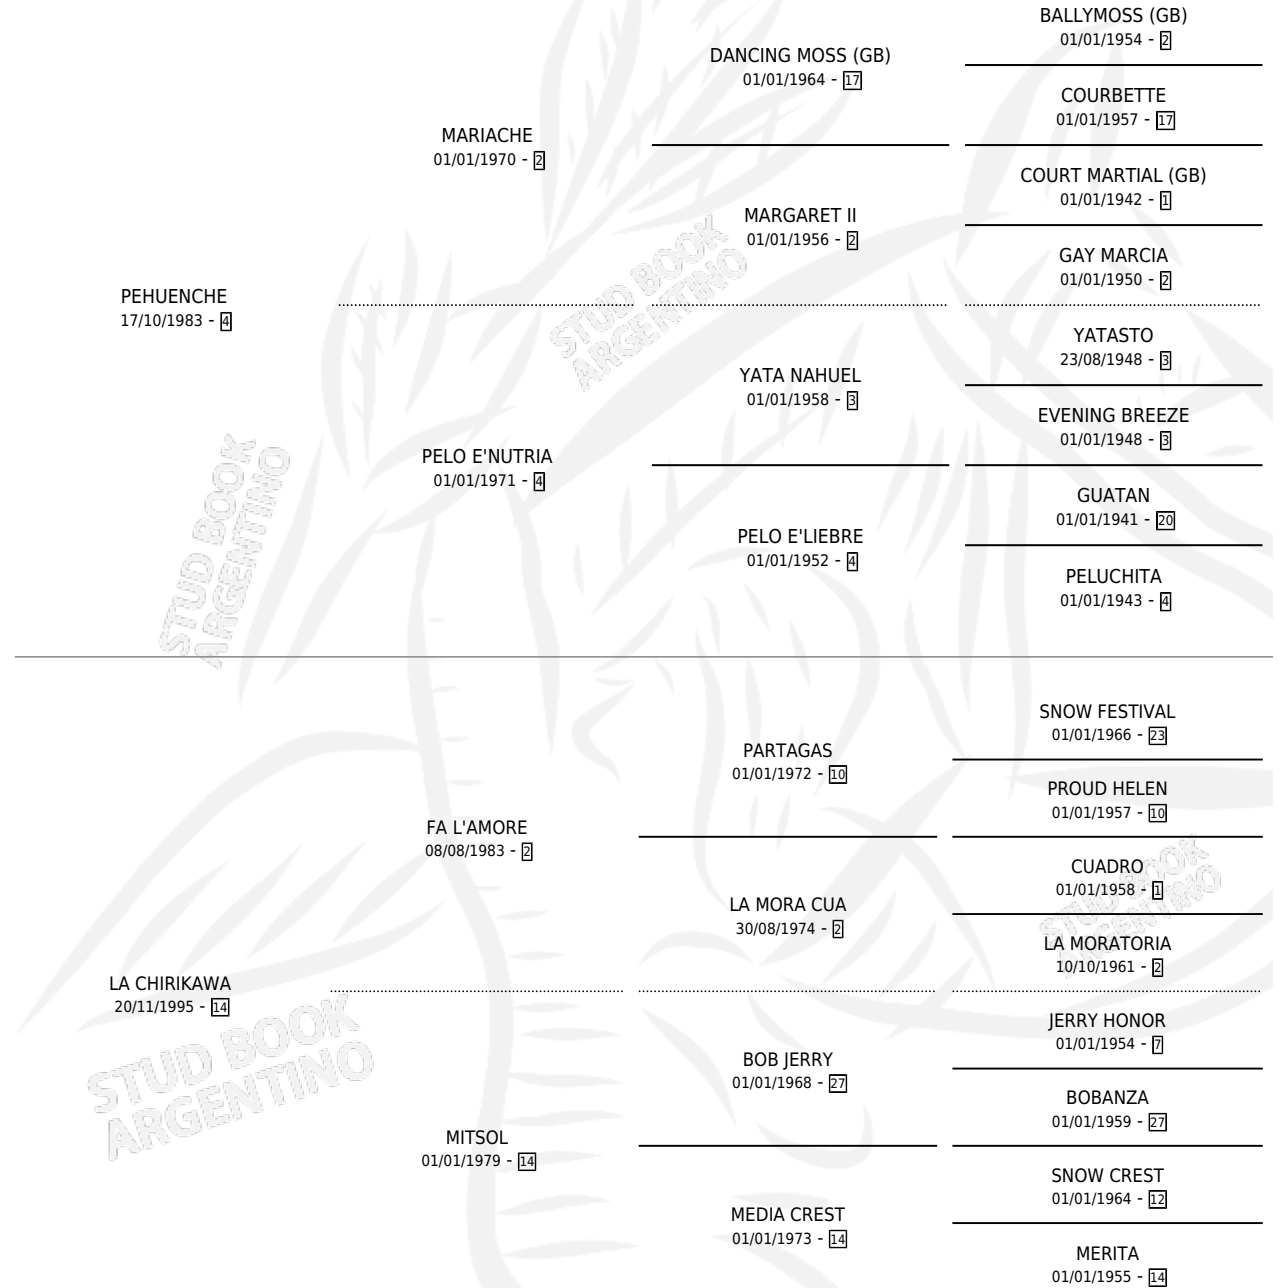

RORY HUE

por PEHUENCHE y LA CHIRIKAWA por FA L'AMORE

Argentina · Macho · Alazan · SP · 25/09/2001
Familia 14-f · Volumen 37

ESTADO

TIPIFICACIÓN SANGUÍNEA	✓
TIPIFICACIÓN POR ADN	X
PASAPORTE	X
IDENTIFICACIÓN POR MICROCHIP	X
REPRODUCTOR	X

Lugar de nacimiento: El Jaguel

Criador: Castro Hector Raul

PEDIGREE

CAMPAÑA

Solo carreras oficiales de Argentina

POR EDAD

EDAD	CC	1°	2°	3°	4°	5°	NP	CLC	CLG	CLCG1	CLGG1	IMPORTE	GANANCIA / CC
4 AÑOS	1	0	1	0	0	0	0	0	0	0	0	\$1,240	\$1,240
5 AÑOS	4	1	0	0	1	1	1	0	0	0	0	\$9,000	\$2,250
TOTALES	5	1	1	0	1	1	1	0	0	0	0	\$10,240	\$2,048
%		20.0%	20.0%	0.0%	20.0%	20.0%	20.0%	0.0%	0.0%	0.0%	0.0%		