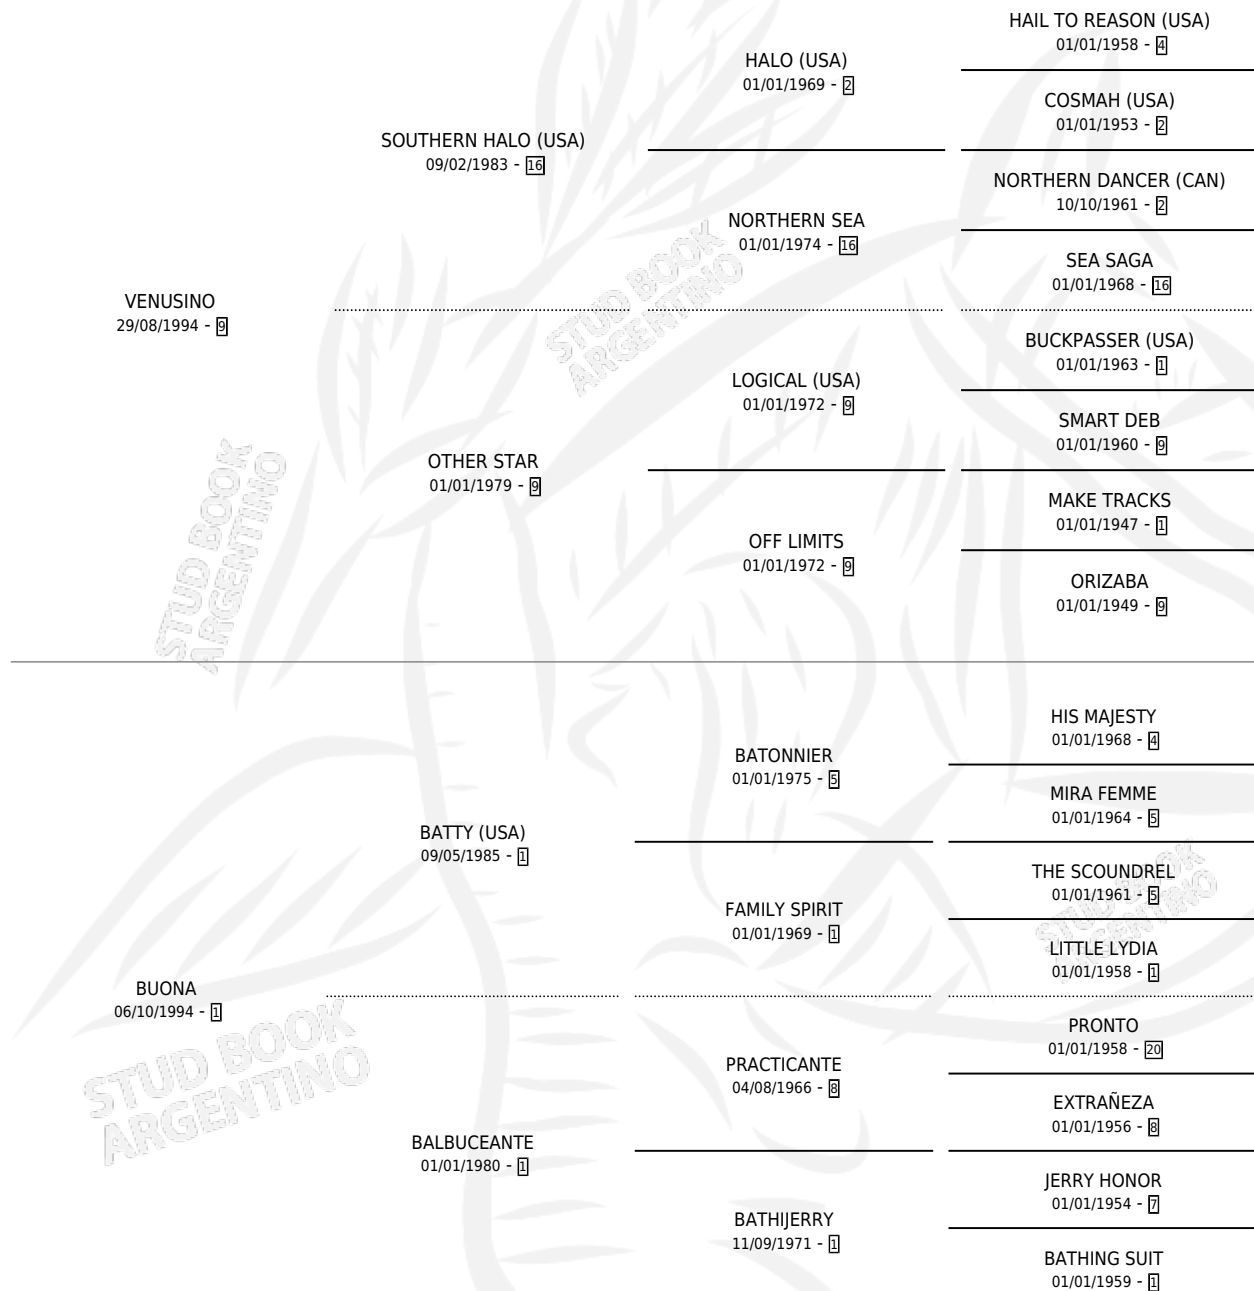

VENUSI

por VENUSINO y BUONA por BATTY (USA)

Argentina · Macho · Zaino · SP · 12/10/2003
Familia 1-I · Volumen 38

ESTADO

TIPIFICACIÓN SANGUÍNEA	X
TIPIFICACIÓN POR ADN	✓
PASAPORTE	X
IDENTIFICACIÓN POR MICROCHIP	X
REPRODUCTOR	X

Lugar de nacimiento: Don Luis Toro

Criador: Sin dato

PEDIGREE