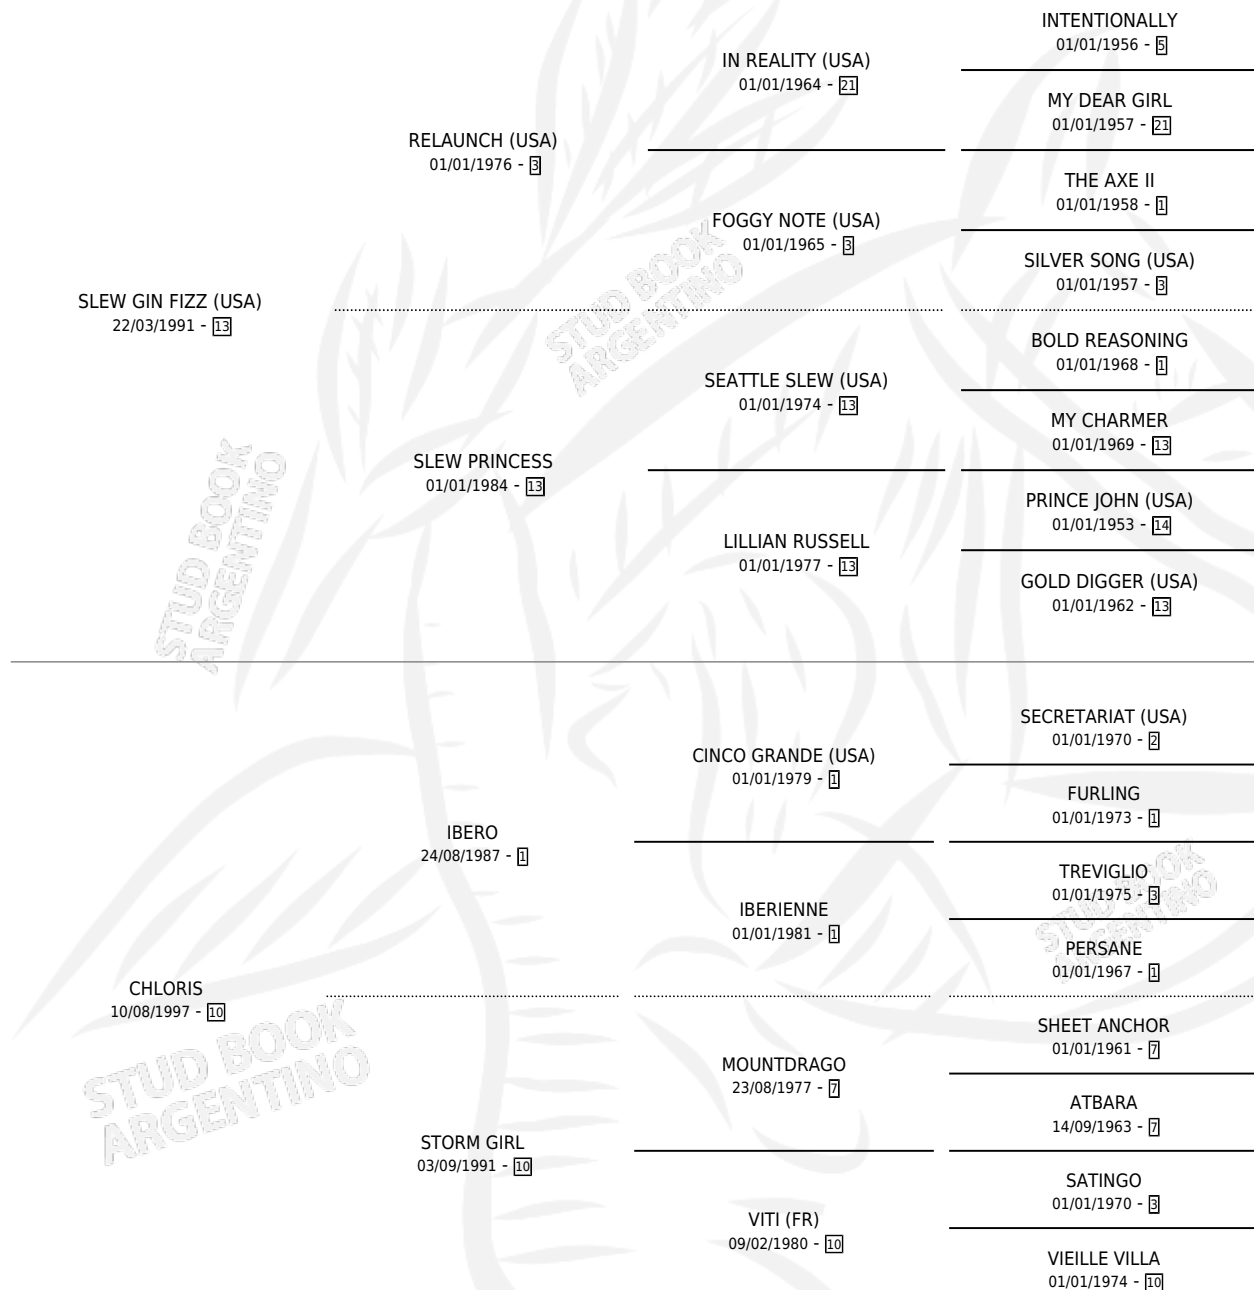

ISOLETTE

por **SLEW GIN FIZZ (USA)** y **CHLORIS** por **IBERO**

Argentina · Hembra · Zaino · SP · 30/09/2003
Familia 10-e · Volumen 38

ESTADO

TIPIFICACIÓN SANGUÍNEA	✓
TIPIFICACIÓN POR ADN	✓
PASAPORTE	X
IDENTIFICACIÓN POR MICROCHIP	X
REPRODUCTOR	✓

Lugar de nacimiento: El Alfalfar
Criador: Haras Rio Claro S. A.

~

HIJOS

	MACHOS	HEMBRAS
7 NACIERON	0	7
4 CORRIERON	0	4
4 GANARON	0	4
0 GANADORES CL	0 GANADORES GR	0 GANADORES G1

PEDIGREE

CAMPAÑA

Solo carreras oficiales de Argentina