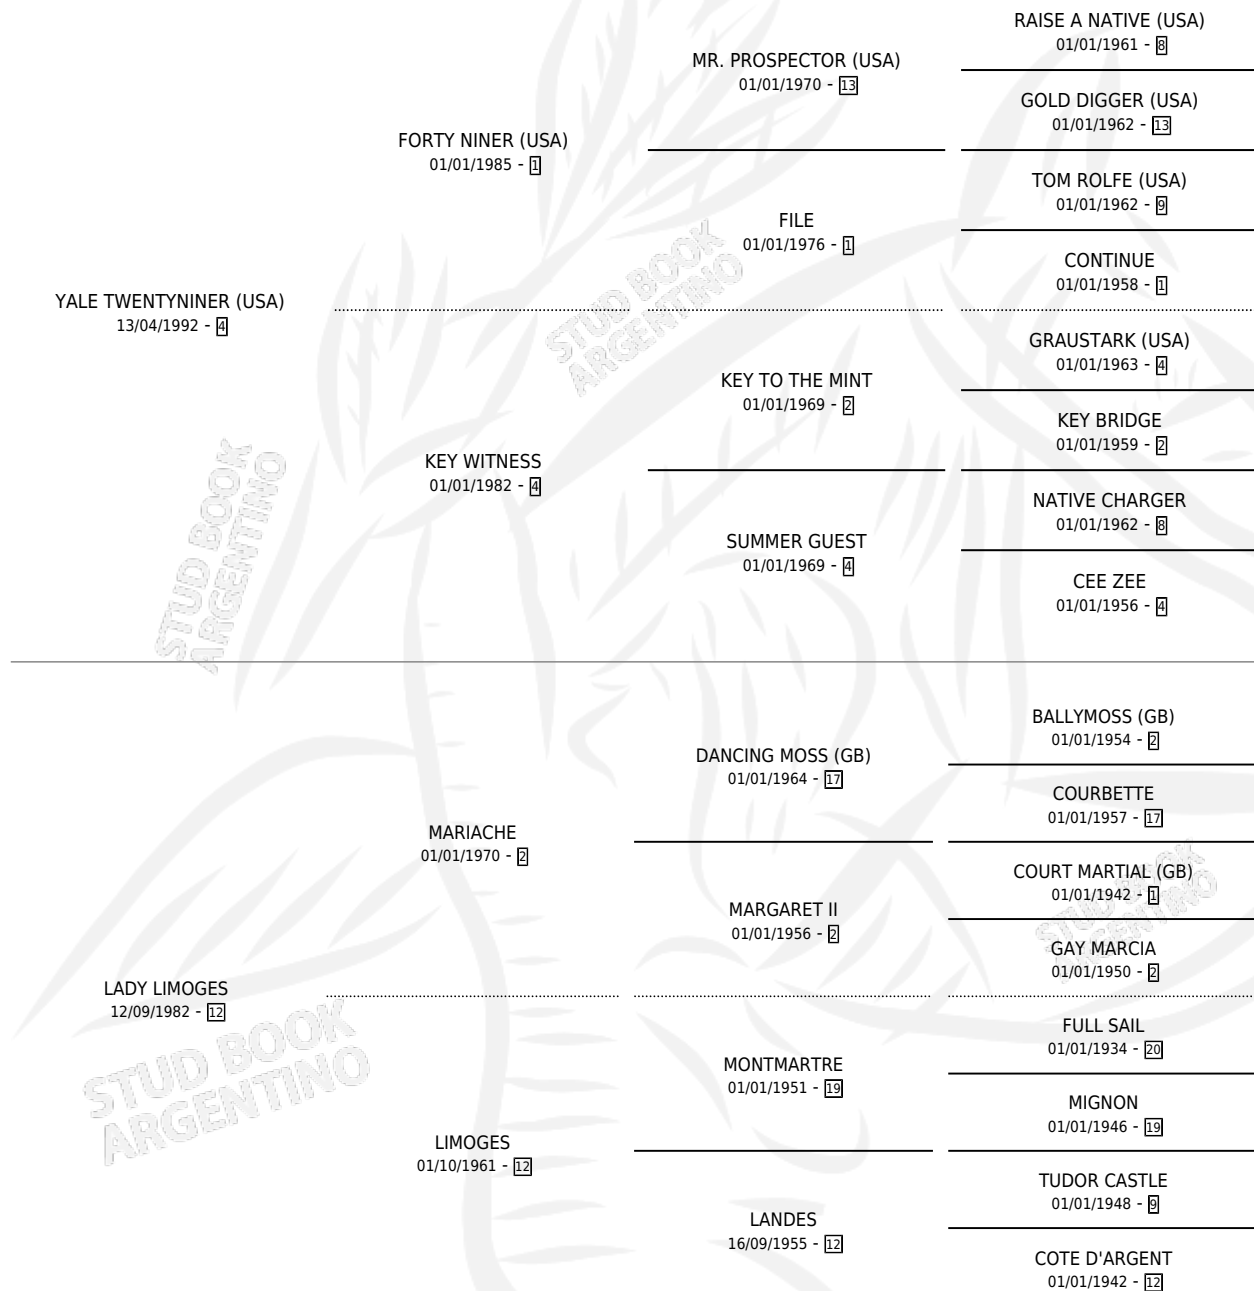

LA PRESTIGIOSA

por YALE TWENTYNINER (USA) y LADY LIMOGES por MARIACHE

Argentina · Hembra · Zaino · SP · 31/10/2003
Familia 12-d · Volumen 38

ESTADO

TIPIFICACIÓN SANGUÍNEA	✓
TIPIFICACIÓN POR ADN	✓
PASAPORTE	X
IDENTIFICACIÓN POR MICROCHIP	X
REPRODUCTOR	✓

Lugar de nacimiento: San Juan Del Plata
Criador: Sin dato

PEDIGREE

S

mientos 0 / Efectividad 0.00%

PADRILLO	PRODUCTO	CRIADOR	1ER SERVICIO	ÚLTIMO SERVICIO
RUSSIAN BLUE (IRE)	∅		26/12/2013	26/12/2013
LA PRESTIGIOSA LEGITIMARIO	∅		20/12/2007	20/12/2007