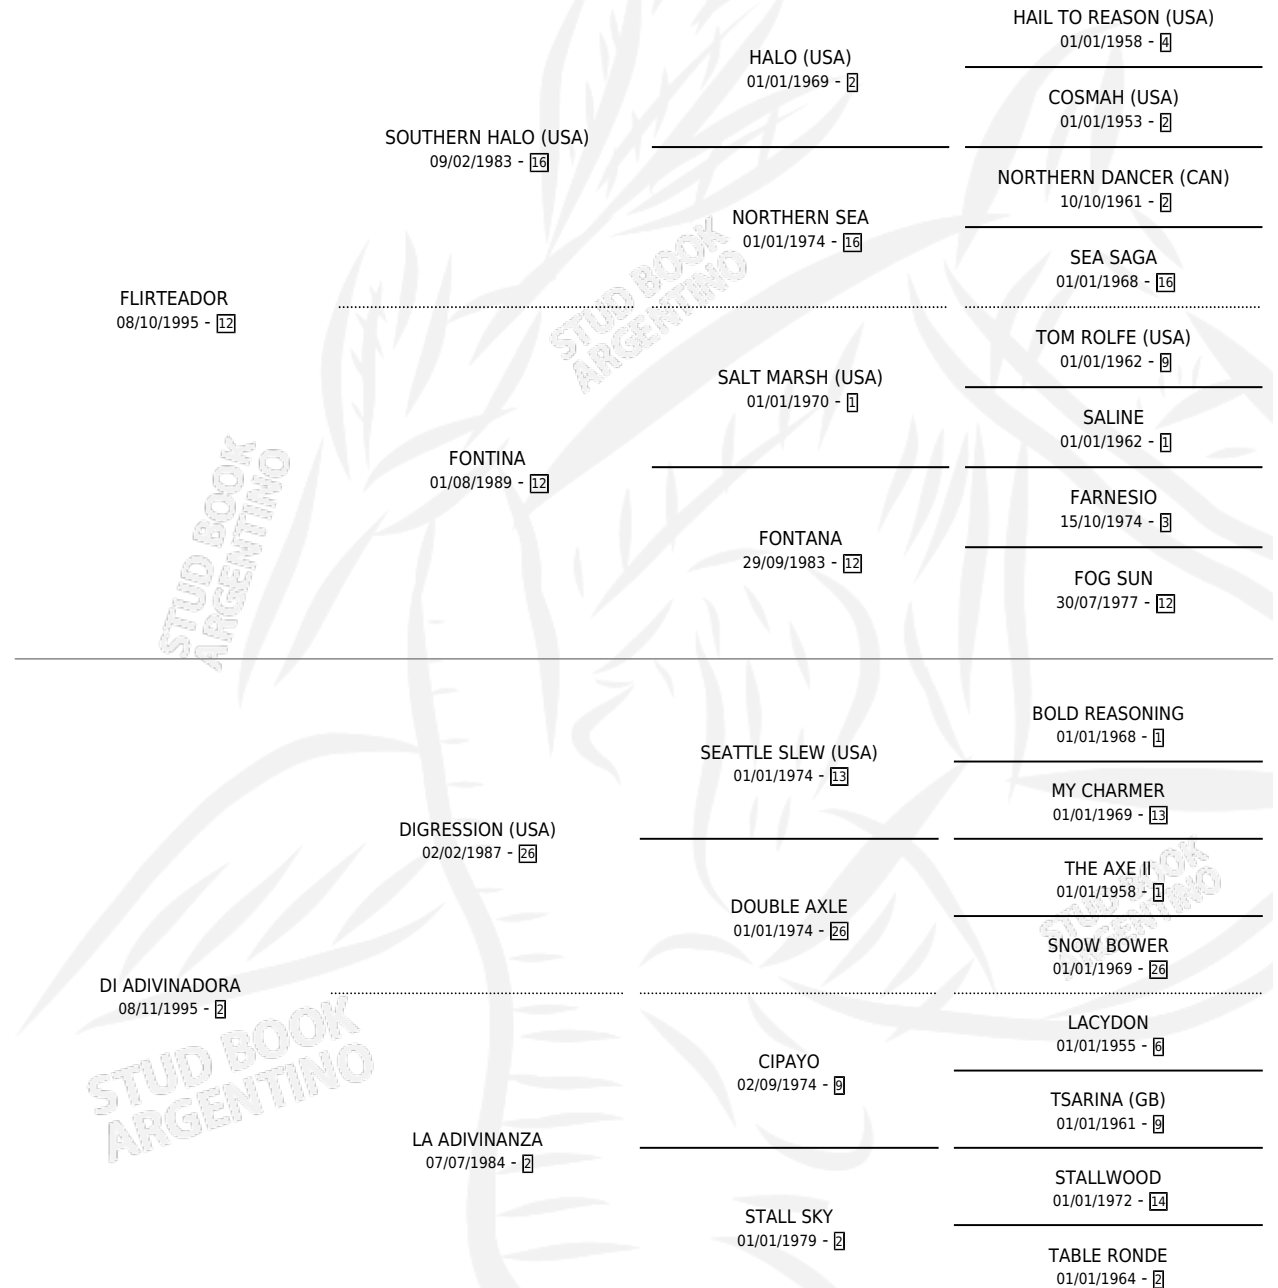

CALAN

por FLIRTEADOR y DI ADIVINADORA por DIGRESSION (USA)

Argentina · Hembra · Zaino · SP · 30/09/2003
Familia 2-a · Volumen 38

ESTADO

TIPIFICACIÓN SANGUÍNEA	✓
TIPIFICACIÓN POR ADN	X
PASAPORTE	X
IDENTIFICACIÓN POR MICROCHIP	X
REPRODUCTOR	X

Lugar de nacimiento: Ojos Verdes

Criador: Ojos Verdes

PEDIGREE

CAMPAÑA

Solo carreras oficiales de Argentina

POR EDAD

EDAD	CC	1°	2°	3°	4°	5°	NP	CLC	CLG	CLCG1	CLGG1	IMPORTE	GANANCIA / CC
3 AÑOS	4	0	0	0	0	0	4	0	0	0	0	\$0	\$0
TOTALES	4	0	0	0	0	0	4	0	0	0	0	\$0	\$0
%		0.0%	0.0%	0.0%	0.0%	0.0%	100%	0.0%	0.0%	0.0%	0.0%		