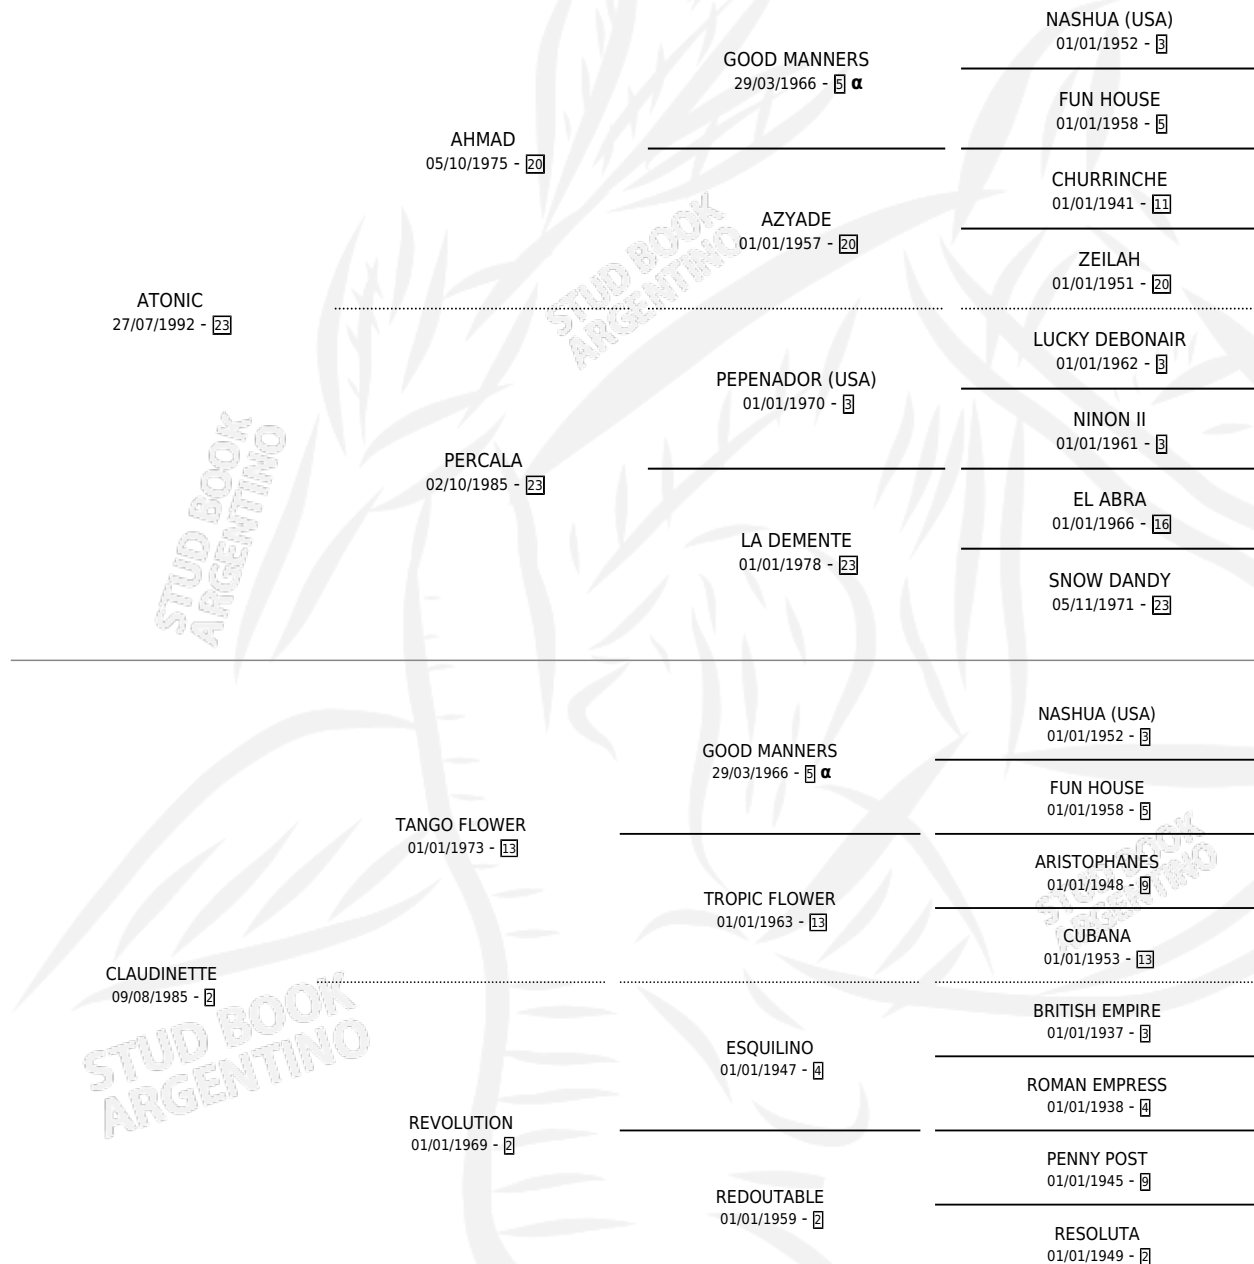

## ESTADO

TIPIFICACIÓN SANGUÍNEA	✓
TIPIFICACIÓN POR ADN	X
PASAPORTE	X
IDENTIFICACIÓN POR MICROCHIP	X
REPRODUCTOR	X

**Lugar de nacimiento:** El Jaguel

**Criador:** Castro Hector Raul

## PEDIGREE

INBREEDING : α