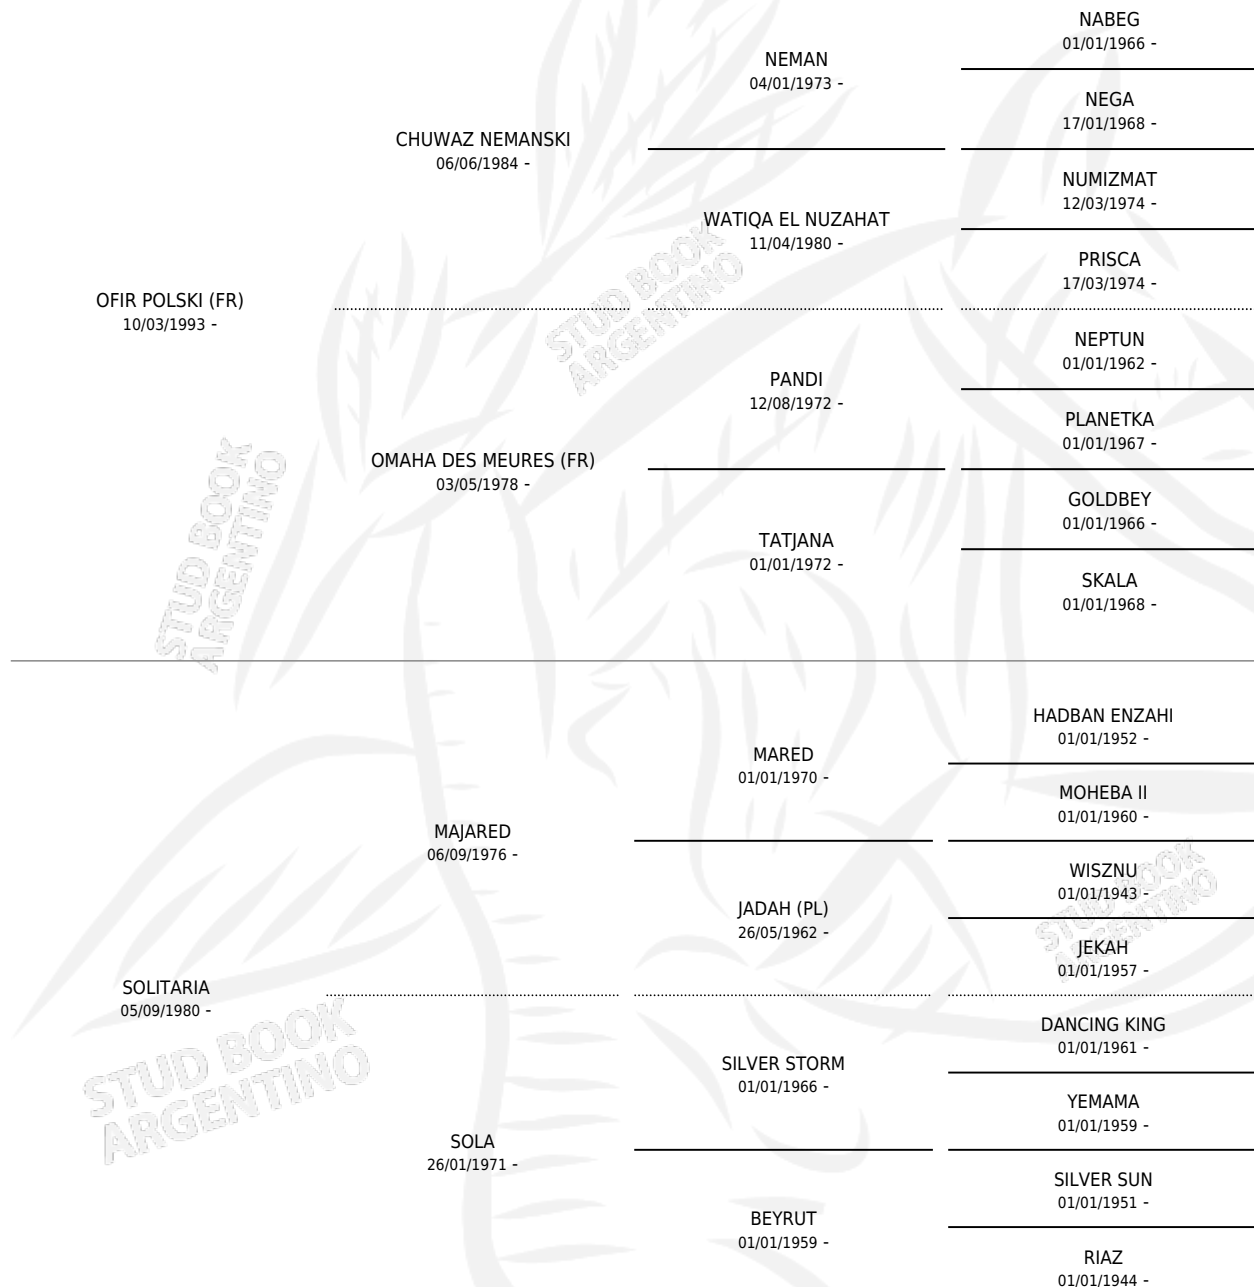

CG SKITARIA

por OFIR POLSKI (FR) y SOLITARIA por MAJARED

Argentina · Macho · Tordillo · AP · 10/10/2003
Familia · Volumen 38

ESTADO

TIPIFICACIÓN SANGUÍNEA	✓
TIPIFICACIÓN POR ADN	X
PASAPORTE	X
IDENTIFICACIÓN POR MICROCHIP	X
REPRODUCTOR	X

Lugar de nacimiento: Coe Pora

Criador: Coe Pora

PEDIGREE

CG SKITARIA

Datos oficiales del Stud Book Argentino

Documento generado el 12/05/2026

studbook.org.ar