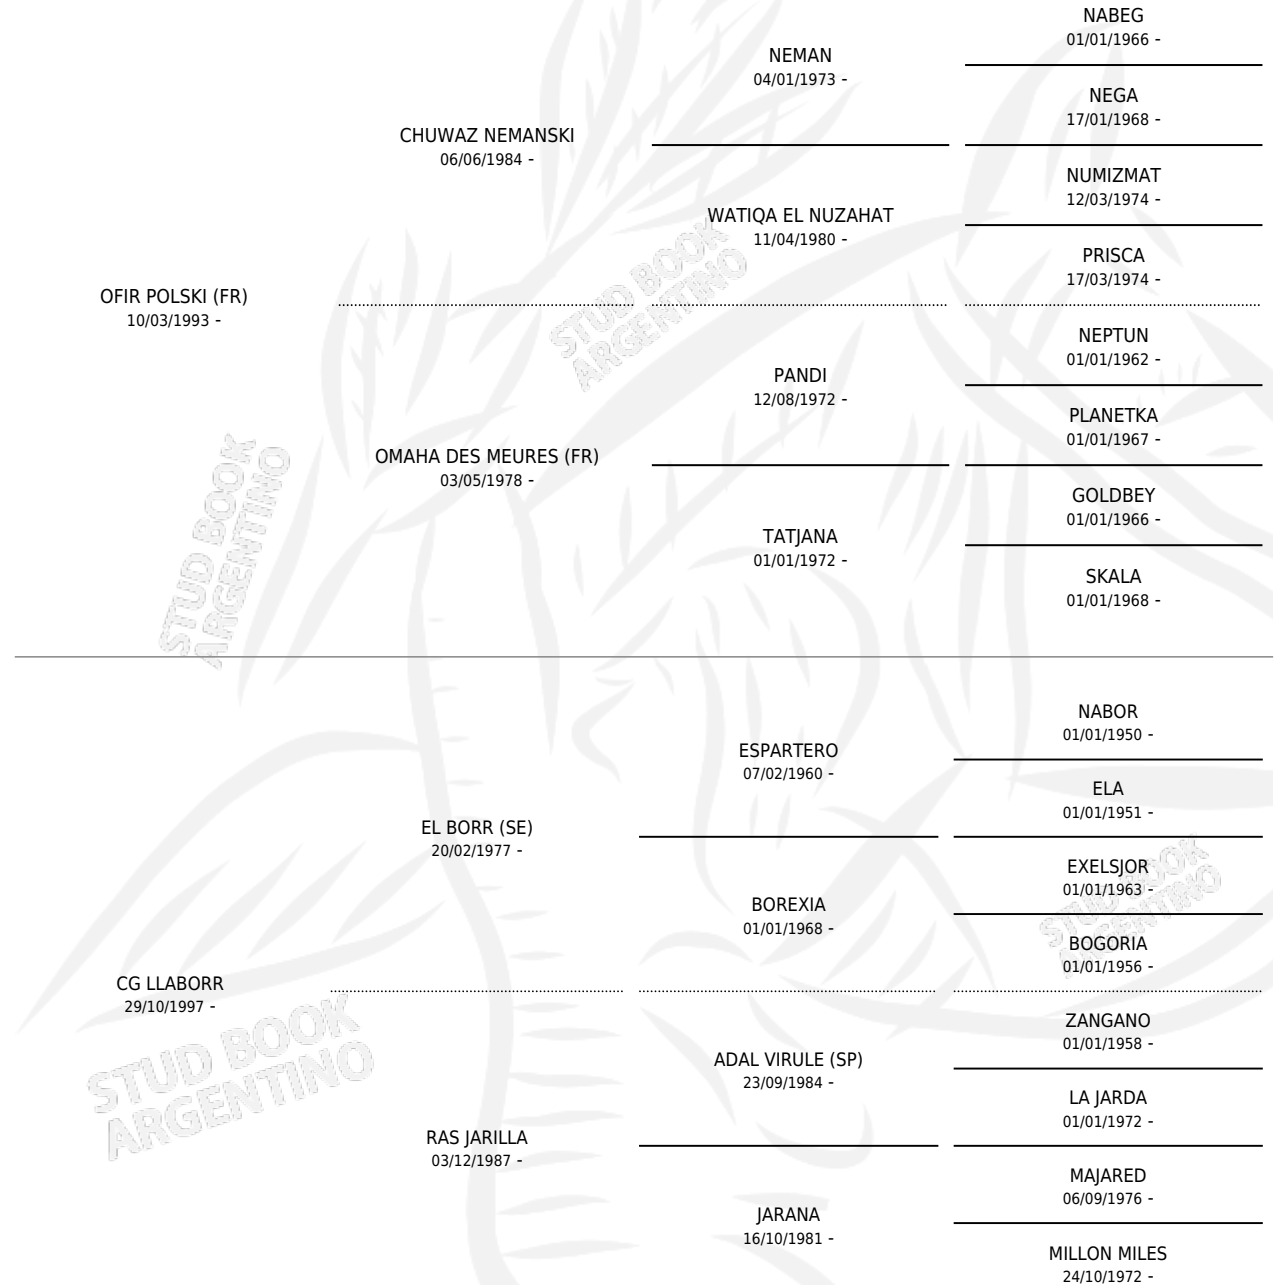

CG LLABOFIR

por OFIR POLSKI (FR) y CG LLABORR por EL BORR (SE)

Argentina · Hembra · Tordillo · AP · 11/10/2003
Familia · Volumen 38

ESTADO

TIPIFICACIÓN SANGUÍNEA	✓
TIPIFICACIÓN POR ADN	X
PASAPORTE	X
IDENTIFICACIÓN POR MICROCHIP	X
REPRODUCTOR	X

Lugar de nacimiento: Coe Pora

Criador: Coe Pora

PEDIGREE