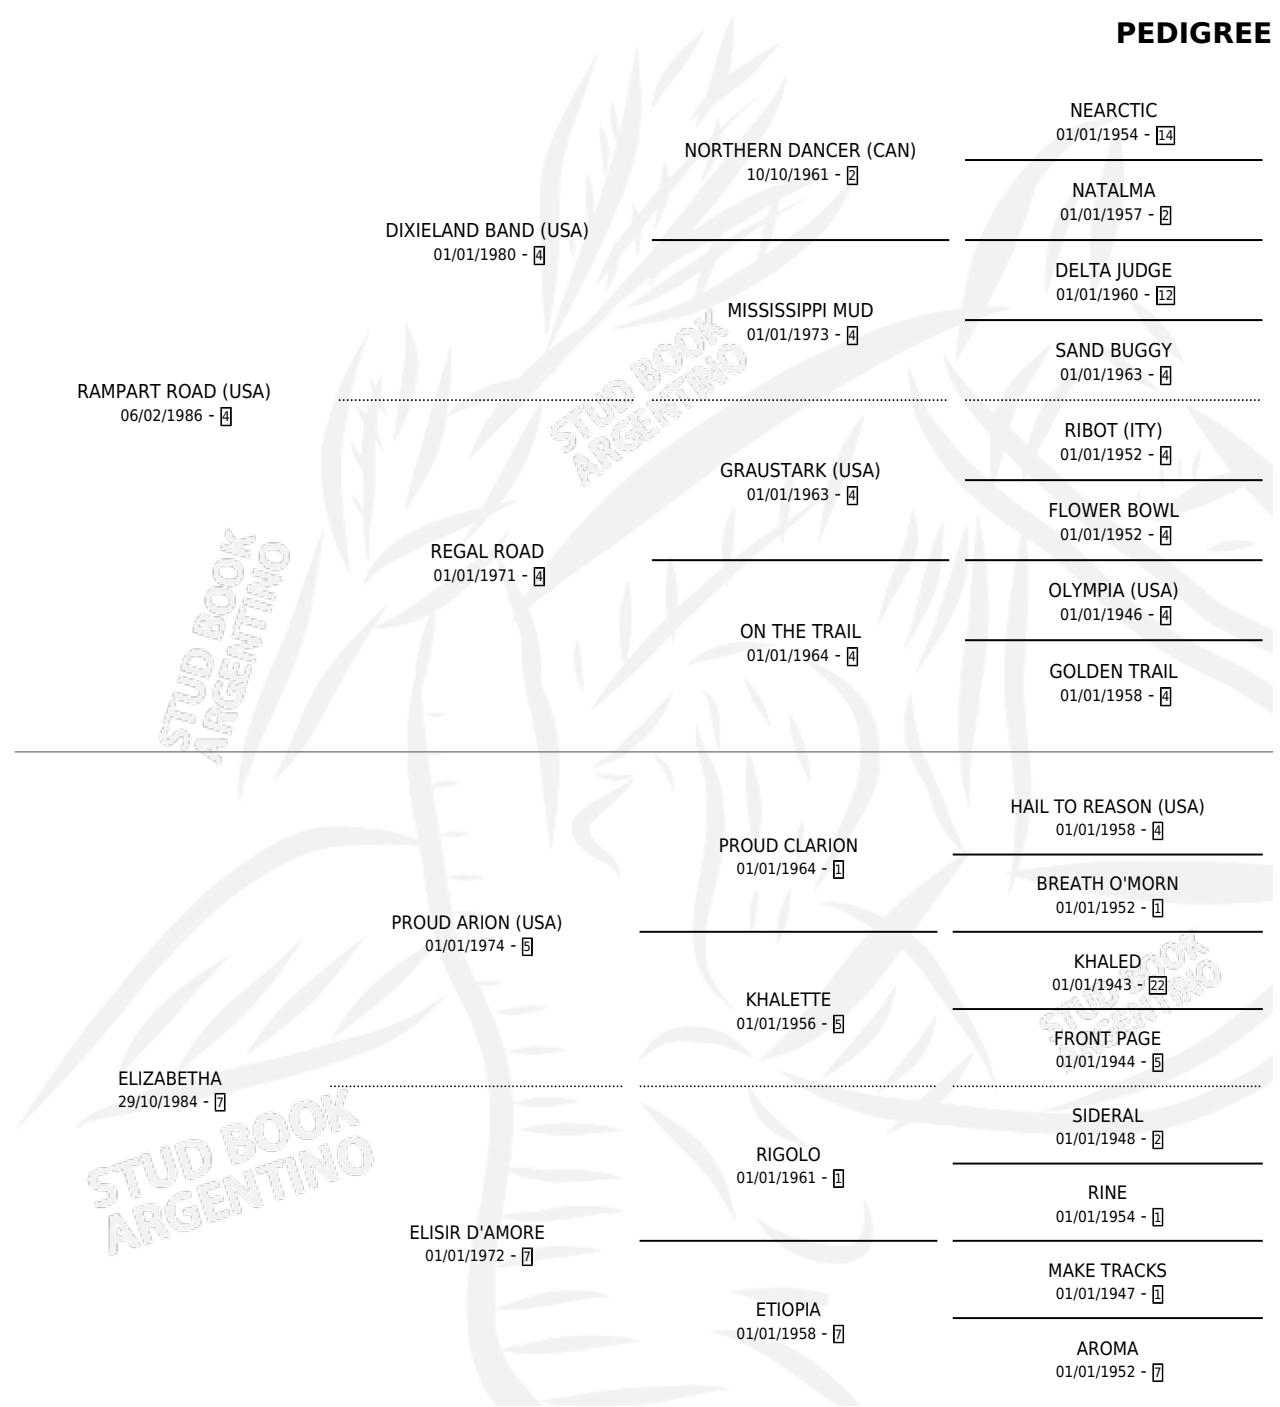

LA SATINADA

por RAMPART ROAD (USA) y ELIZABETHA por PROUD ARION (USA)

Argentina · Hembra · Alazan · SP · 29/10/2003
Familia 7 · Volumen 38

ESTADO

TIPIFICACIÓN SANGUÍNEA	✓
TIPIFICACIÓN POR ADN	X
PASAPORTE	X
IDENTIFICACIÓN POR MICROCHIP	X
REPRODUCTOR	X

Lugar de nacimiento: Don Florentino

Criador: Sin dato

PEDIGREE

CAMPAÑA

Solo carreras oficiales de Argentina

POR EDAD

EDAD	CC	1°	2°	3°	4°	5°	NP	CLC	CLG	CLCG1	CLGG1	IMPORTE	GANANCIA / CC
3 AÑOS	1	1	0	0	0	0	0	0	0	0	0	\$12,000	\$12,000
TOTALES	1	1	0	0	0	0	0	0	0	0	0	\$12,000	\$12,000
%		100%	0.0%	0.0%	0.0%	0.0%	0.0%	0.0%	0.0%	0.0%	0.0%		

Ganadora en La Plata - \$12,000, a los 3 años.

POR DISTANCIA

HIPODROMO	CC	1°	2°	3°	4°	5°	NP	CLC	CLG	CLCG1	CLGG1	IMPORTE
LA PLATA	1	1	0	0	0	0	0	0	0	0	0	\$12,000
1200 MTS	1	1	0	0	0	0	0	0	0	0	0	\$12,000

POR PISTA

CARRERAS

FECHA	E	HIP. N°	O	DIST.	PREMIO	CAT.	PISTA	JOCKEY	CABALLERIZA CUIDADOR	POS.	IMPORTE	PAGO
03/08/2006	3	LPA	6	14	1200	SOTER (1997)	ALW	ARENA	SALAZAR NELSON DARIO			
									DON FLORENTINO TORRES LEANDRO	1	\$12,000	12.00