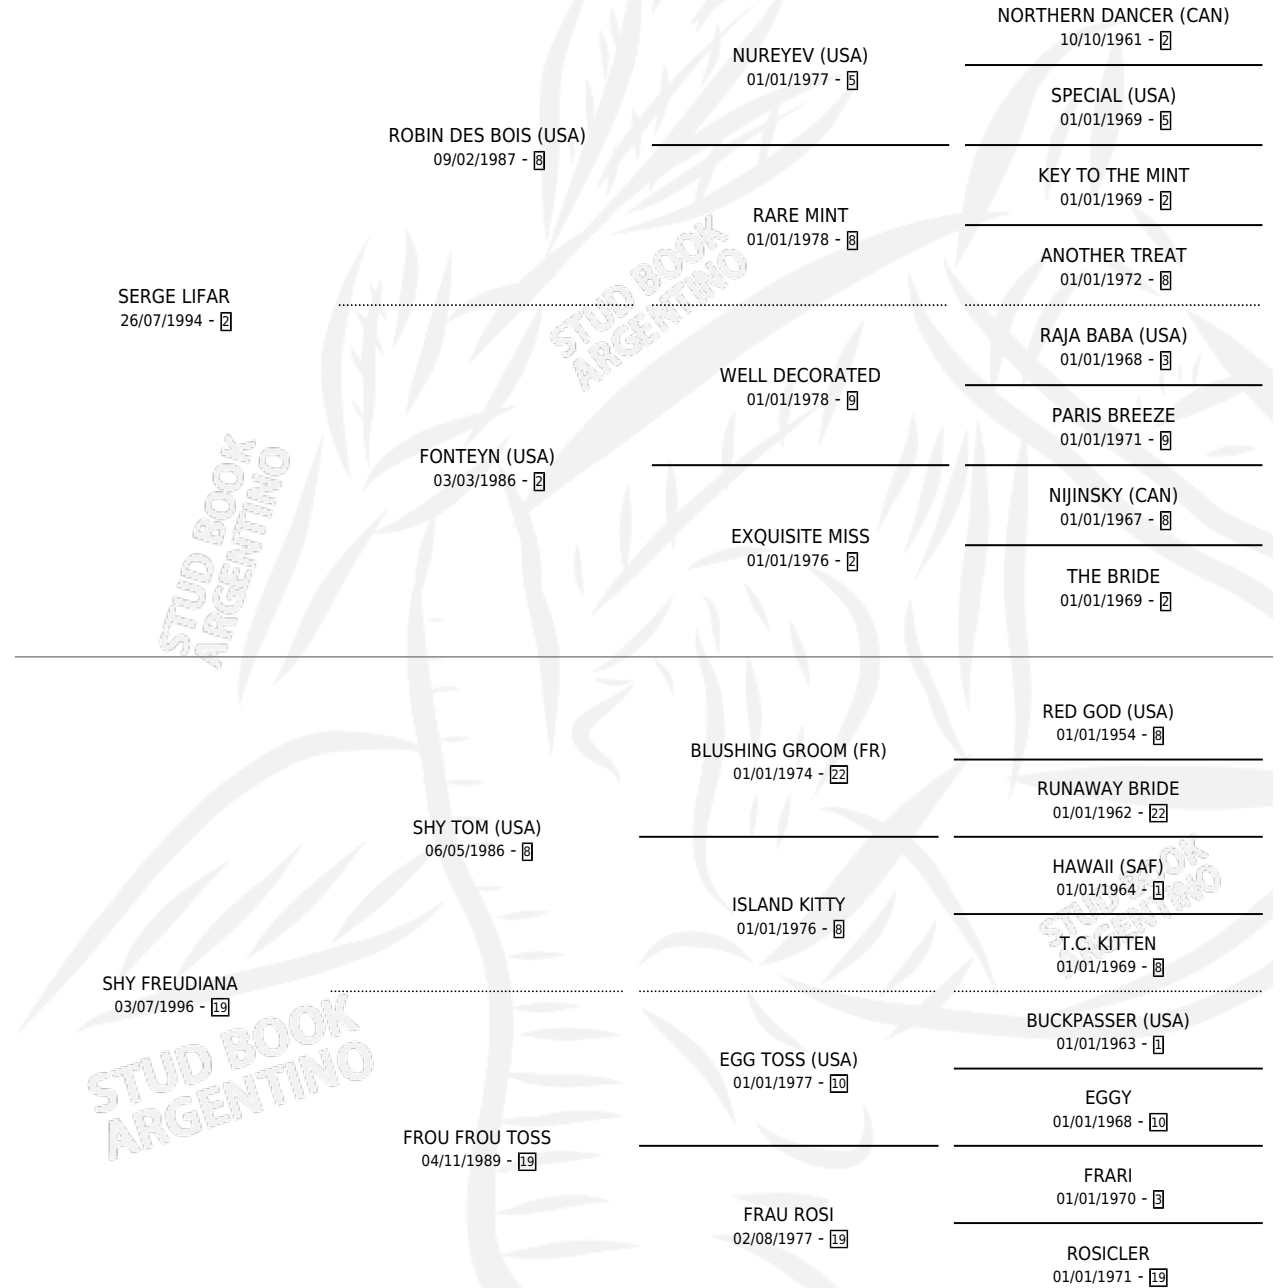

FREU LIFAR

por SERGE LIFAR y SHY FREUDIANA por SHY TOM (USA)

Argentina · Macho · Zaino Colorado · SP · 05/10/2003
Familia 19 · Volumen 38

ESTADO

TIPIFICACIÓN SANGUÍNEA	X
TIPIFICACIÓN POR ADN	X
PASAPORTE	X
IDENTIFICACIÓN POR MICROCHIP	X
REPRODUCTOR	X

Lugar de nacimiento: Facundo Y Federico

Criador: Sin dato

PEDIGREE

FREU LIFAR

Datos oficiales del Stud Book Argentino

Documento generado el 08/05/2026

studbook.org.ar