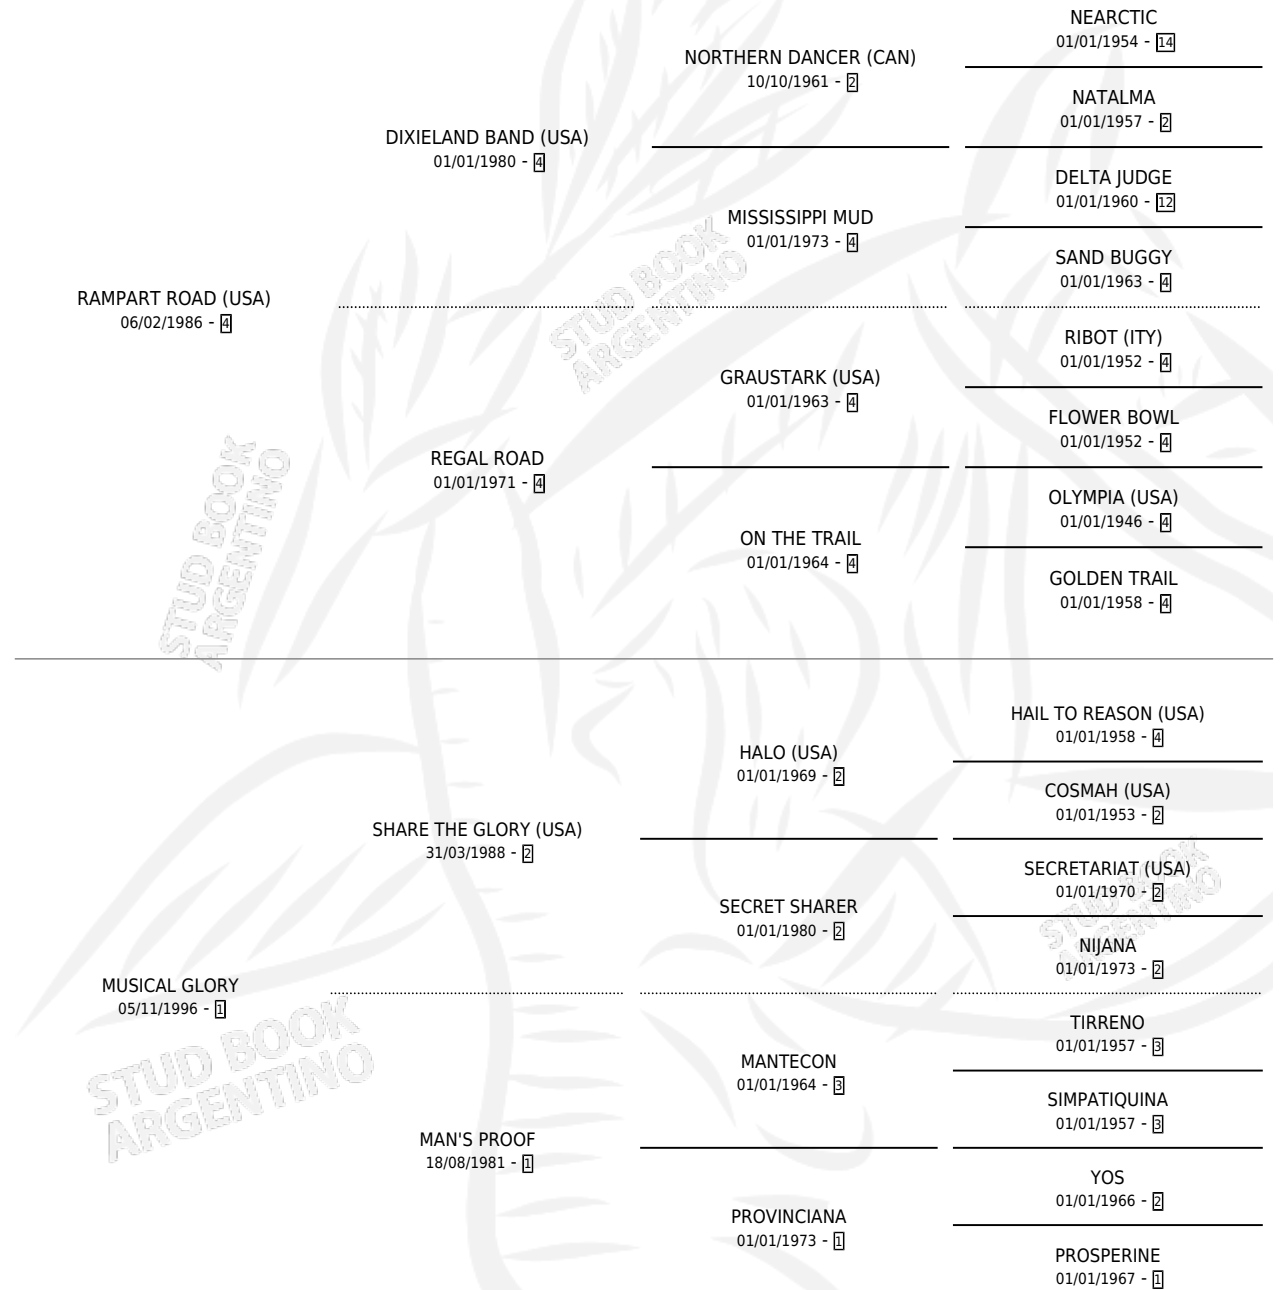

SUNSET BVD

por RAMPART ROAD (USA) y MUSICAL GLORY por SHARE THE GLORY (USA)

Argentina · Macho · Alazan Tostado · SP · 20/10/2003
Familia 1-l · Volumen 38

ESTADO

TIPIFICACIÓN SANGUÍNEA	✓
TIPIFICACIÓN POR ADN	X
PASAPORTE	X
IDENTIFICACIÓN POR MICROCHIP	X
REPRODUCTOR	X

Lugar de nacimiento: Seleccin
Criador: Losano Horacio Alberto

PEDIGREE

CAMPAÑA

Solo carreras oficiales de Argentina

POR EDAD

EDAD	CC	1°	2°	3°	4°	5°	NP	CLC	CLG	CLCG1	CLGG1	IMPORTE	GANANCIA / CC
3 AÑOS	1	1	0	0	0	0	0	0	0	0	0	\$23,000	\$23,000
4 AÑOS	3	0	0	0	0	0	3	0	0	0	0	\$0	\$0
5 AÑOS	2	0	0	1	0	1	0	0	0	0	0	\$4,400	\$2,200
TOTALES	6	1	0	1	0	1	3	0	0	0	0	\$27,400	\$4,567
%		16.7%	0.0%	16.7%	0.0%	16.7%	50.0%	0.0%	0.0%	0.0%	0.0%		