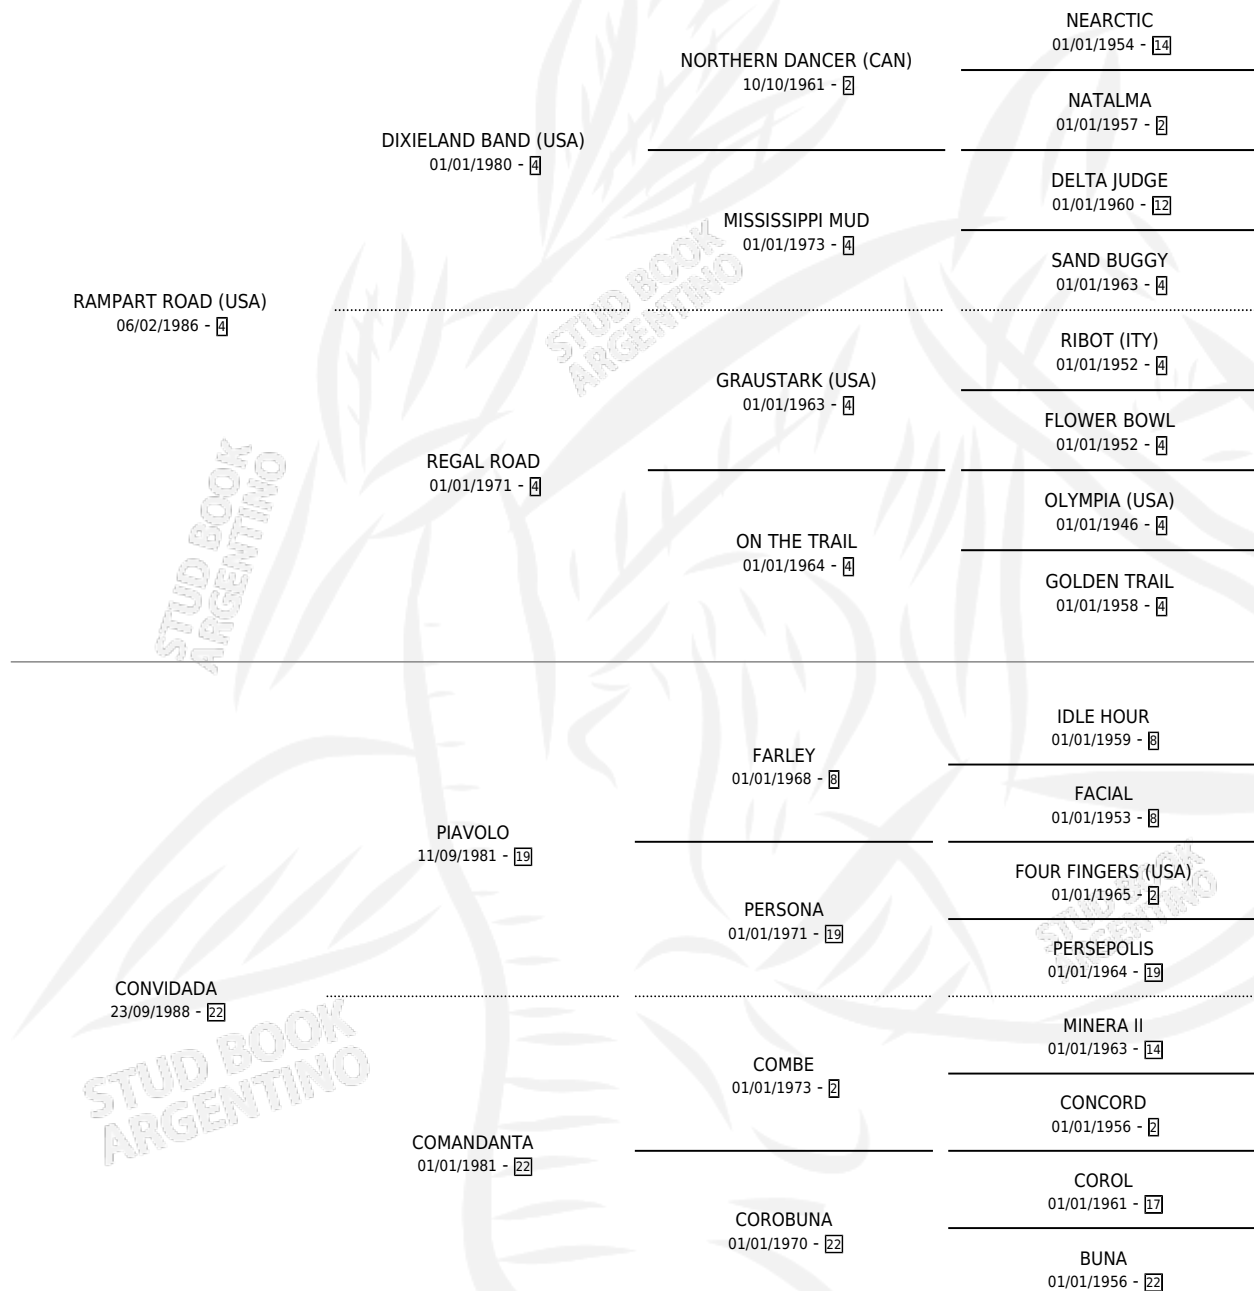

OLIVAREÑA ROAD

por RAMPART ROAD (USA) y CONVIDADA por PIAVOLO

Argentina · Hembra · Zaino Doradillo · SP · 20/10/2003
Familia 22-b · Volumen 38

ESTADO

TIPIFICACIÓN SANGUÍNEA	X
TIPIFICACIÓN POR ADN	✓
PASAPORTE	X
IDENTIFICACIÓN POR MICROCHIP	X
REPRODUCTOR	✓

Lugar de nacimiento: Don Florentino

Criador: Haras Don Florentino S.A.

PEDIGREE

S

mientos 0 / Efectividad 0.00%

PADRILLO

PRODUCTO

CRIADOR

1ER SERVICIO

ÚLTIMO SERVICIO

ALPHA PLUS (USA)

∅

09/03/2009

10/04/2009

OLIVAREÑA ROAD

Datos oficiales del Stud Book Argentino