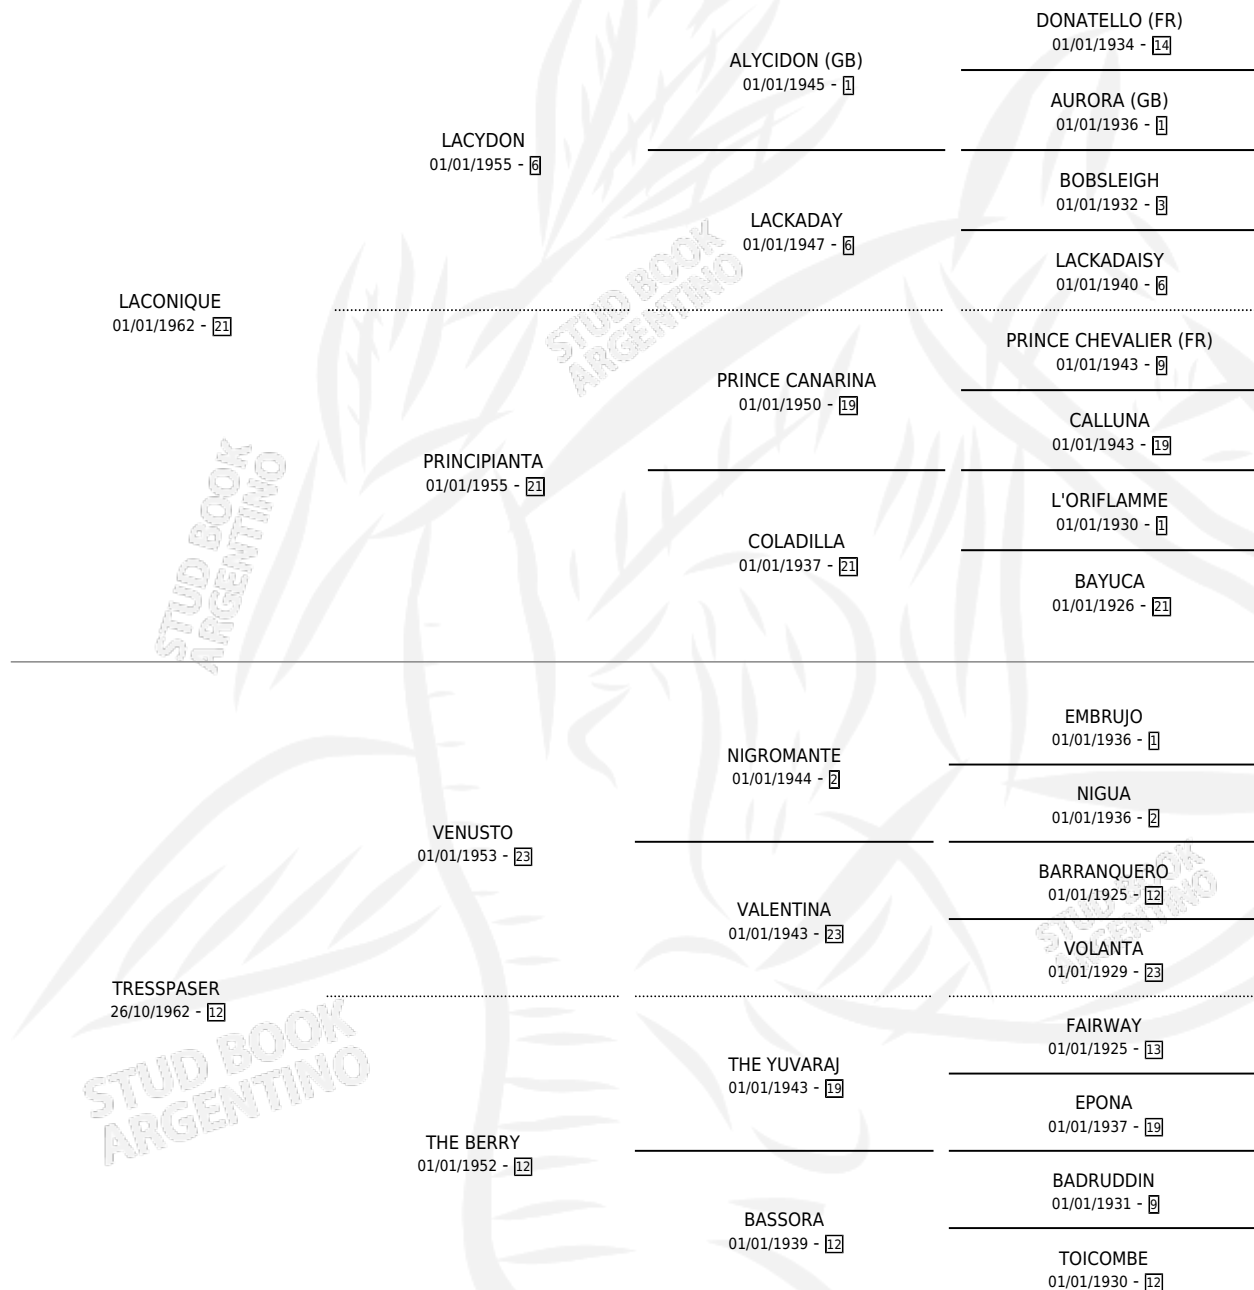

REGADERA

por **LACONIQUE** y **TRESSPASER** por **VENUSTO**

Argentina · Hembra · Zaino · SP · 19/10/1974
Familia 12-a · Volumen 28

ESTADO

| | |
|------------------------------|---|
| TIPIFICACIÓN SANGUÍNEA | X |
| TIPIFICACIÓN POR ADN | X |
| PASAPORTE | X |
| IDENTIFICACIÓN POR MICROCHIP | X |
| REPRODUCTOR | ✓ |

Lugar de nacimiento: Campo particular

Criador: Sin dato

~

HIJOS

| | MACHOS | HEMBRAS |
|-------------|--------|---------|
| 3 NACIERON | 1 | 2 |
| 1 CORRIERON | 1 | 0 |

SIN ACTUACIONES

PEDIGREE

S

mientos 3 / Efectividad 75.00%

| PADRILLO | PRODUCTO | CRIADOR | 1ER SERVICIO | ÚLTIMO SERVICIO |
|-----------|---------------------------------|----------|--------------|-----------------|
| JET PLANE | ∅ | | 07/11/1986 | 07/11/1986 |
| JET PLANE | JET REGA (H Z, 23/10/1986) | SIN DATO | 29/09/1985 | 13/11/1985 |
| JET PLANE | JET SOLO (M Z, 22/09/1984) | SIN DATO | | |
| JET PLANE | JET ESPERADA (H ZD, 20/09/1985) | SIN DATO | | |