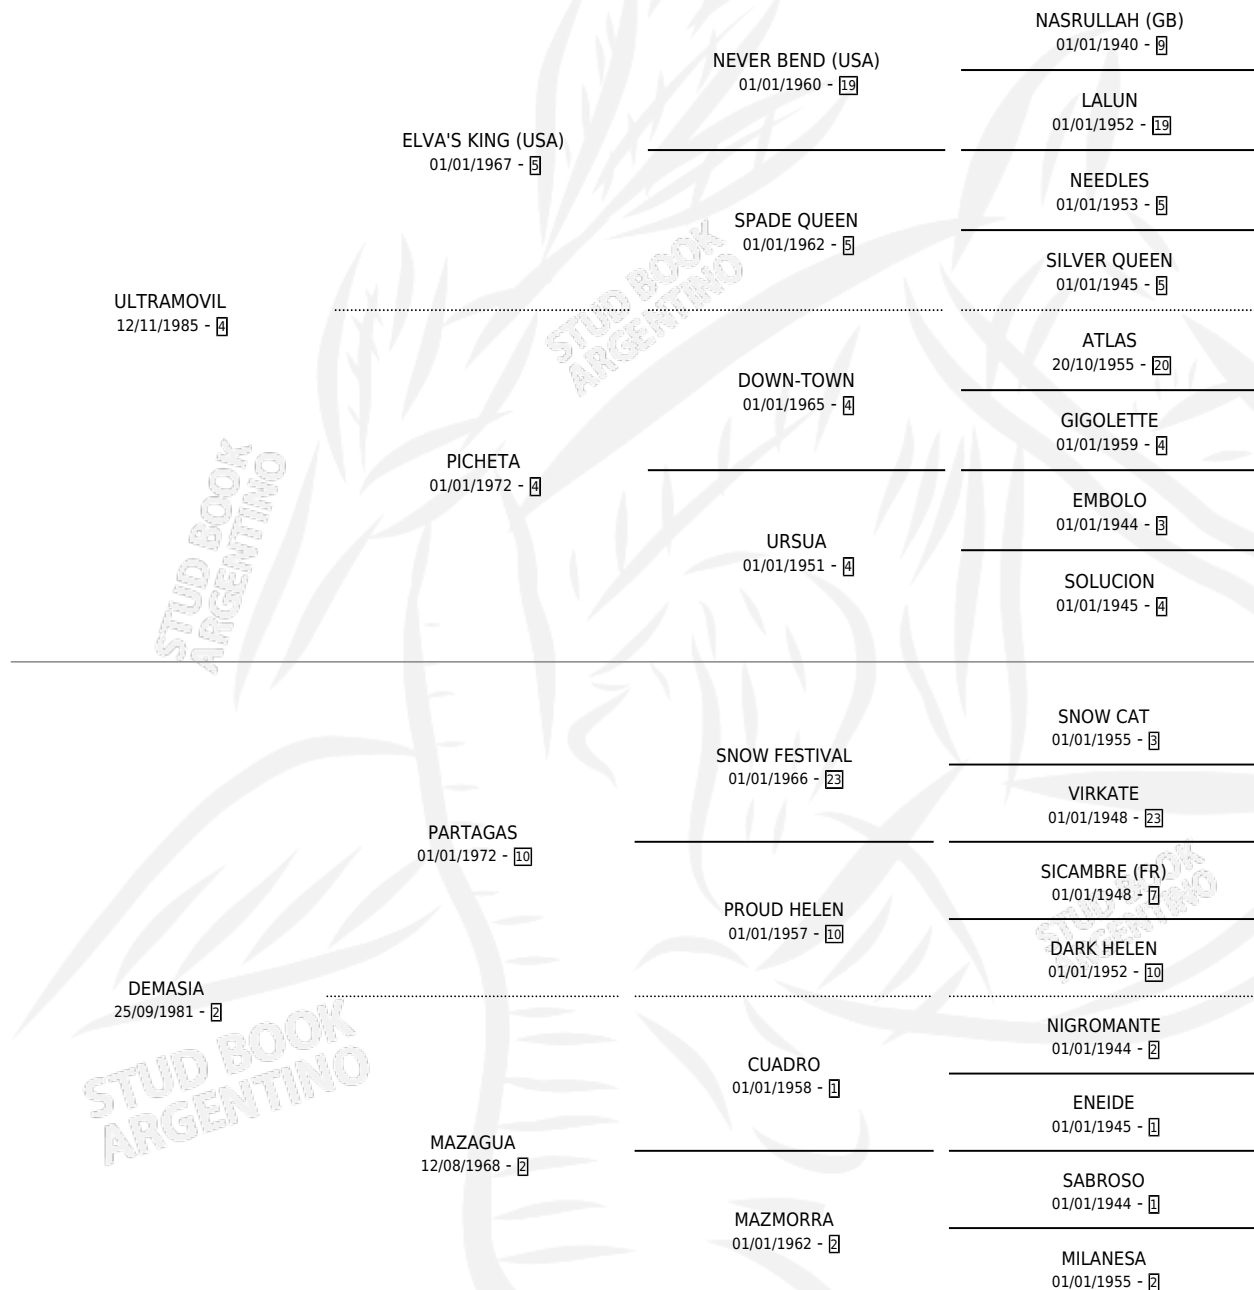

ULTRA ELFO

por **ULTRAMOVIL** y **DEMASIA** por **PARTAGAS**

Argentina · Macho · Zaino Doradillo · SP · 30/09/2003
Familia 2-m · Volumen 38

ESTADO

TIPIFICACIÓN SANGUÍNEA	✓
TIPIFICACIÓN POR ADN	X
PASAPORTE	X
IDENTIFICACIÓN POR MICROCHIP	X
REPRODUCTOR	X

Lugar de nacimiento: Traslasierra
Criador: Lescano Alejandro Alberto

PEDIGREE

CAMPAÑA

Solo carreras oficiales de Argentina

POR EDAD

EDAD	CC	1°	2°	3°	4°	5°	NP	CLC	CLG	CLCG1	CLGG1	IMPORTE	GANANCIA / CC
3 AÑOS	1	0	0	0	0	0	1	0	0	0	0	\$0	\$0
4 AÑOS	8	1	4	2	0	0	1	0	0	0	0	\$41,790	\$5,224
5 AÑOS	2	0	0	0	0	0	2	0	0	0	0	\$0	\$0
TOTALES	11	1	4	2	0	0	4	0	0	0	0	\$41,790	\$3,799
%		9.1%	36.4%	18.2%	0.0%	0.0%	36.4%	0.0%	0.0%	0.0%	0.0%		