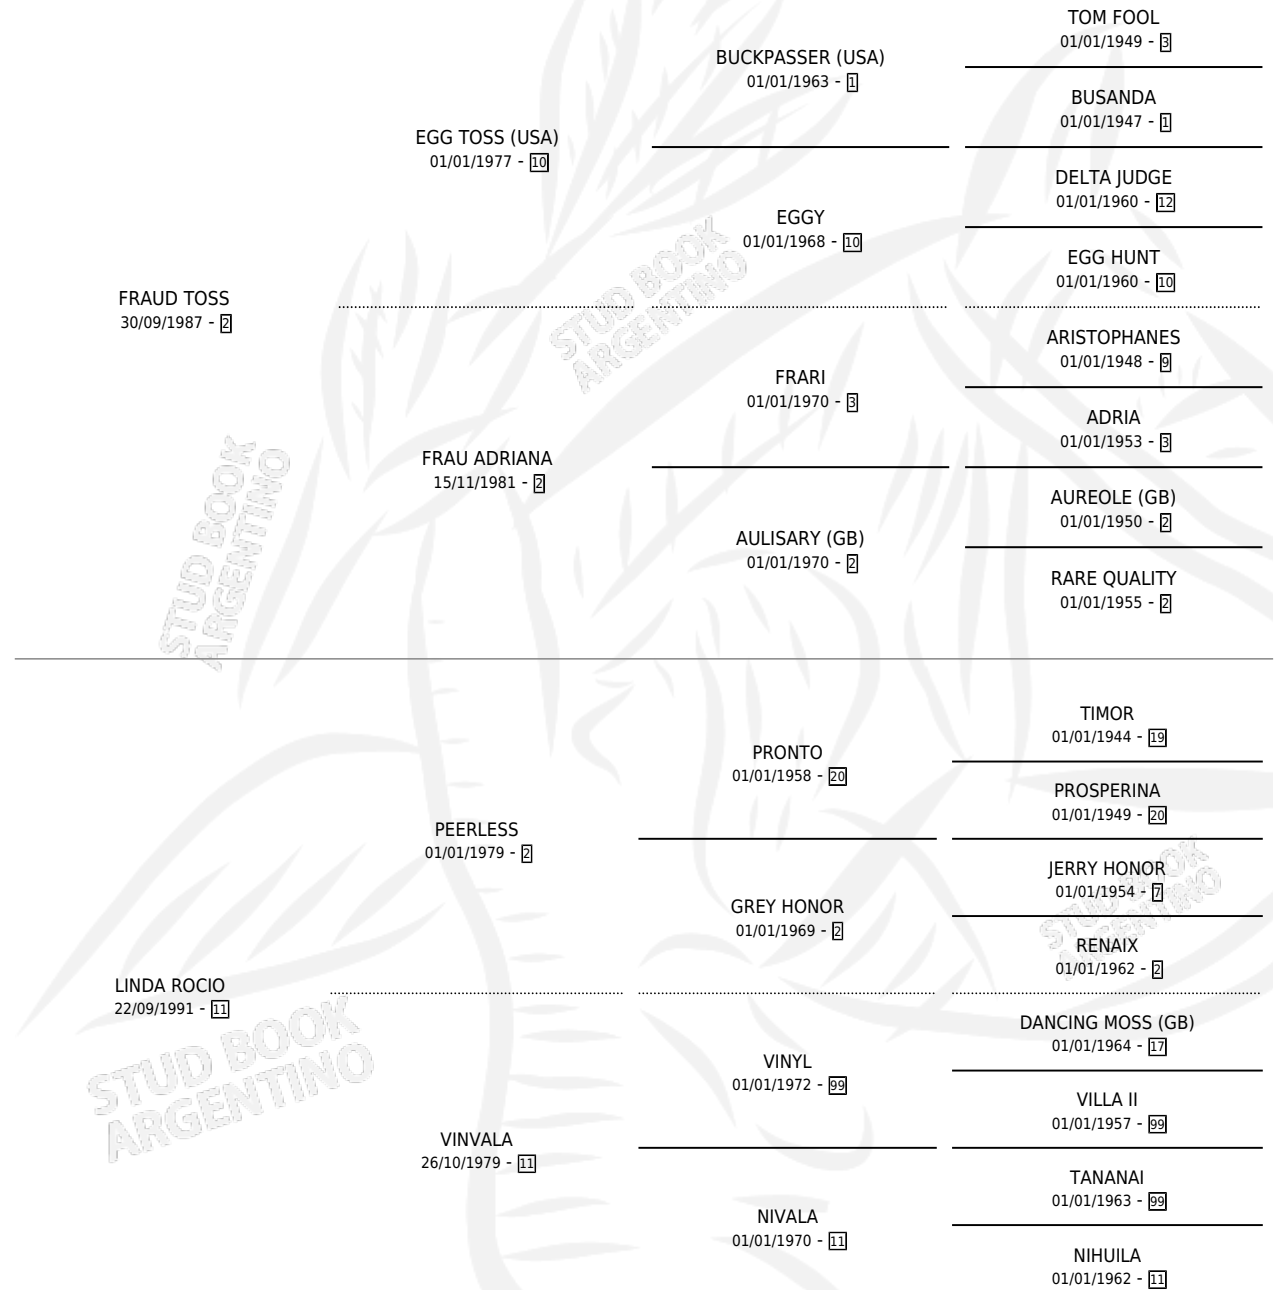

# HERMOSA TOSS

por FRAUD TOSS y LINDA ROCIO por PEERLESS

Argentina · Hembra · Alazan · SP · 07/10/2003  
Familia 11-d · Volumen 38

## ESTADO

TIPIFICACIÓN SANGUÍNEA	X
TIPIFICACIÓN POR ADN	X
PASAPORTE	X
IDENTIFICACIÓN POR MICROCHIP	X
REPRODUCTOR	X

**Lugar de nacimiento:** Nihuil

**Criador:** Sin dato

## PEDIGREE