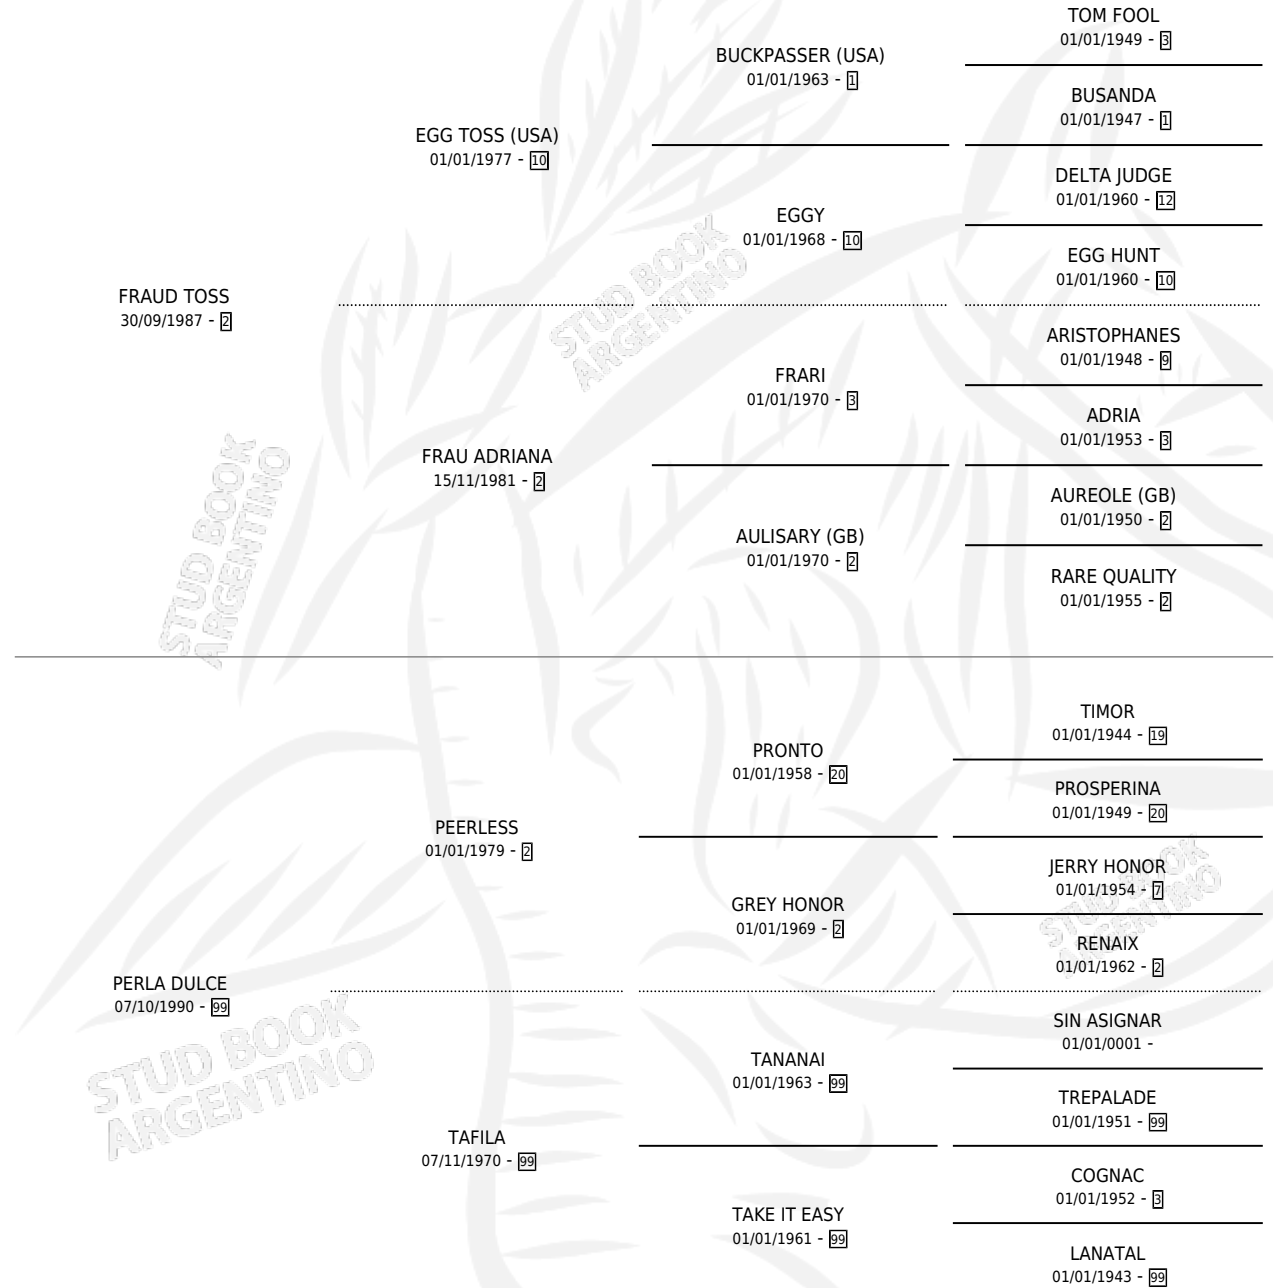

PERLITA TOSS

por FRAUD TOSS y PERLA DULCE por PEERLESS

Argentina · Hembra · Zaino · SP · 22/10/2003
Familia 99 · Volumen 38

ESTADO

TIPIFICACIÓN SANGUÍNEA	X
TIPIFICACIÓN POR ADN	X
PASAPORTE	X
IDENTIFICACIÓN POR MICROCHIP	X
REPRODUCTOR	X

Lugar de nacimiento: Nihuil

Criador: Sin dato

PEDIGREE

PERLITA TOSS

Datos oficiales del Stud Book Argentino

Documento generado el 15/05/2026

studbook.org.ar