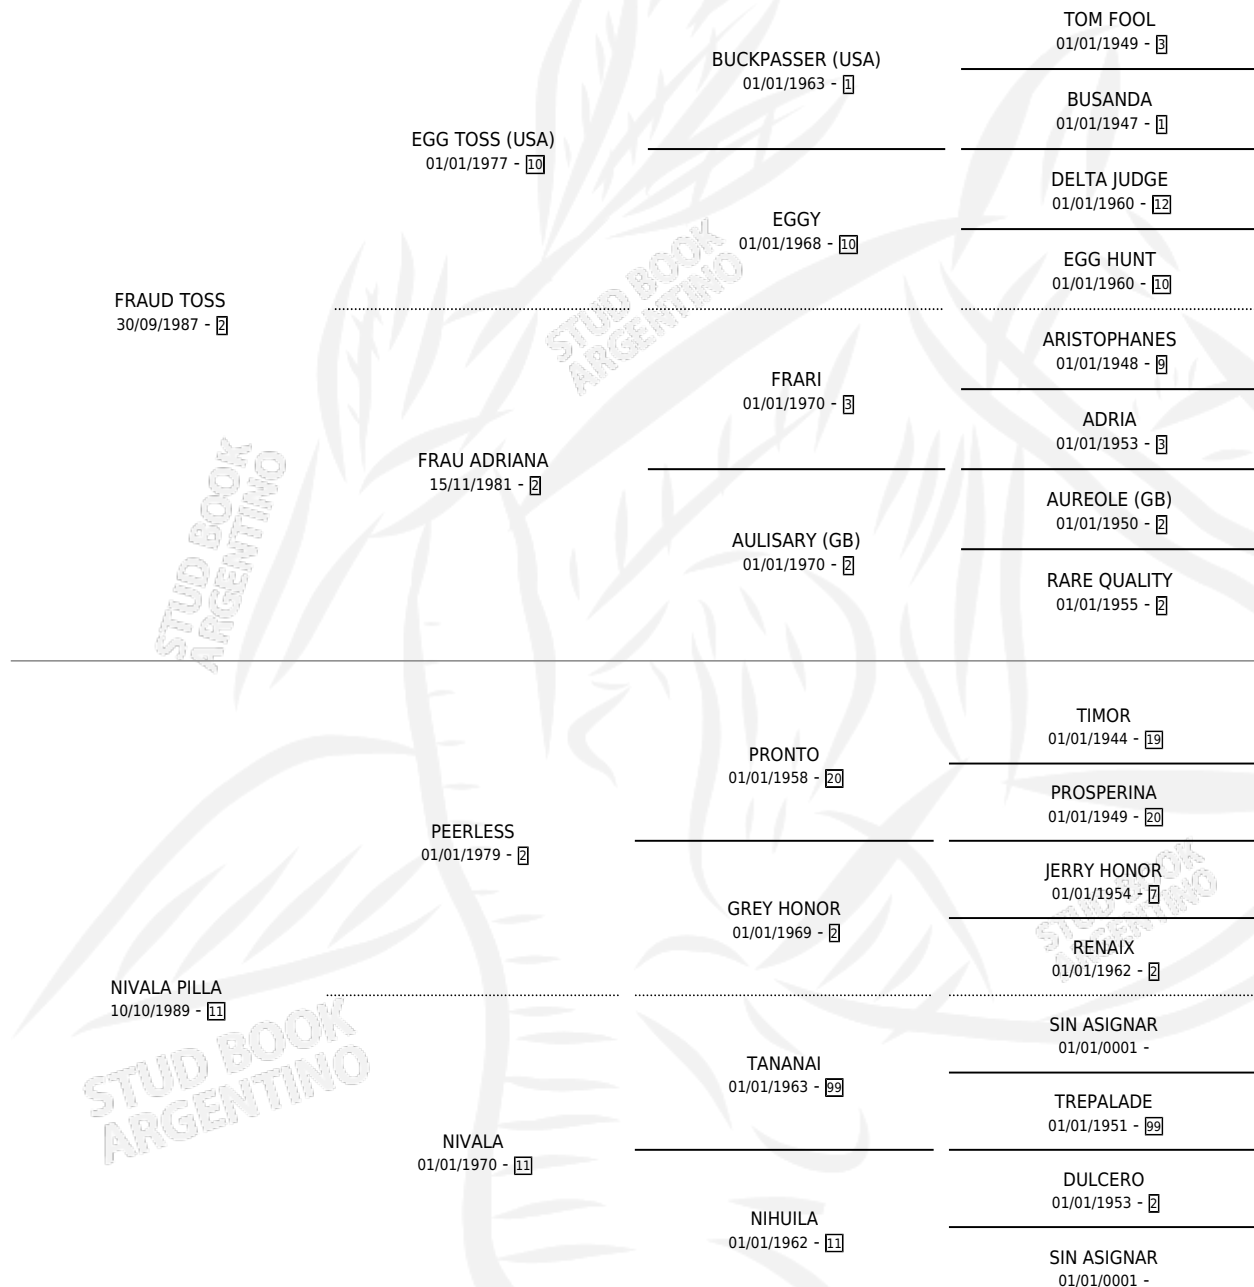

NIVO TOSS

por FRAUD TOSS y NIVALA PILLA por PEERLESS

Argentina · Macho · Zaino Colorado · SP · 30/09/2003
Familia 11-d · Volumen 38

ESTADO

TIPIFICACIÓN SANGUÍNEA	✓
TIPIFICACIÓN POR ADN	X
PASAPORTE	X
IDENTIFICACIÓN POR MICROCHIP	X
REPRODUCTOR	X

Lugar de nacimiento: Nihuil

Criador: Sin dato

PEDIGREE

NIVO TOSS

Datos oficiales del Stud Book Argentino

Documento generado el 12/05/2026

studbook.org.ar