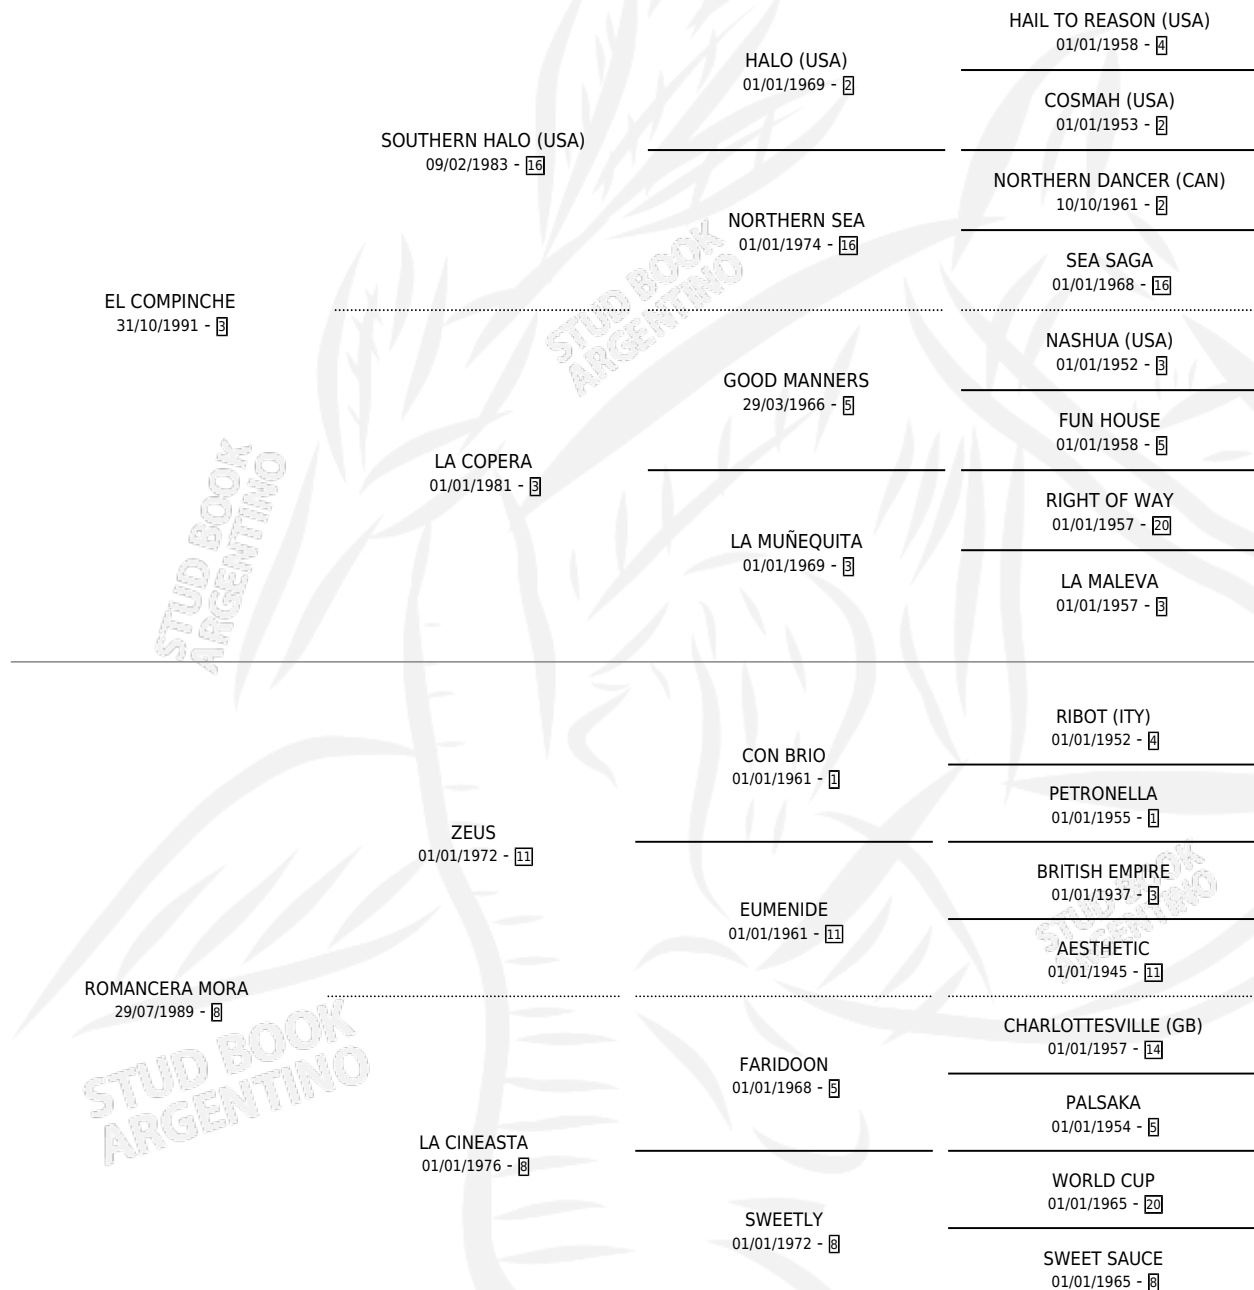

ALAZANA MORA

por **EL COMPINCHE** y **ROMANCERA MORA** por **ZEUS**

Argentina · Hembra · Alazan · SP · 28/10/2003
Familia 8-a · Volumen 38

ESTADO

TIPIFICACIÓN SANGUÍNEA	✓
TIPIFICACIÓN POR ADN	✓
PASAPORTE	X
IDENTIFICACIÓN POR MICROCHIP	X
REPRODUCTOR	✓

Lugar de nacimiento: La Quebrada

Criador: Juri Jose

~

HIJOS

	MACHOS	HEMBRAS
6 NACIERON	4	2
SIN ACTUACIONES		

PEDIGREE

S

cimientos 6 / Efectividad 60.00%

PADRILLO	PRODUCTO	CRIADOR	1ER SERVICIO	ÚLTIMO SERVICIO
LORD NOV	∅		16/12/2017	31/12/2017
LORD NOV	ALAZANA MORA			
LORD NOV	DOÑA LORD (M A, 09/12/2017)	DON FITO	21/11/2016	23/11/2016
LORD NOV	∅		17/10/2015	24/10/2015
LORD NOV	DOÑA LORD (H A, 21/08/2014)	DON FITO	01/09/2013	21/09/2013
LORD NOV	∅		06/12/2012	10/12/2012
LUJO MORO	TUMBERO ALAZAN (M A, 19/09/2012)	BODE FERNANDO SEBASTIAN	27/08/2011	22/09/2011
MUTAKDDIM (USA)	MUKTAD MORO (M A, 05/08/2011) •MURIÓ EL 28/09/2014•	JURI JOSE	21/08/2010	21/08/2010
MR. LIGHT	ALHAZAN MORO (M A, 15/07/2010) •MURIÓ EL 20/02/2011•	JURI JOSE	08/08/2009	08/08/2009
LUJO MORO	LUJURIA MORA (H A, 16/10/2008) •MURIÓ EL 09/10/2018•	JURI JOSE	14/11/2007	14/11/2007
GALAN MORO	∅		18/10/2006	18/10/2006