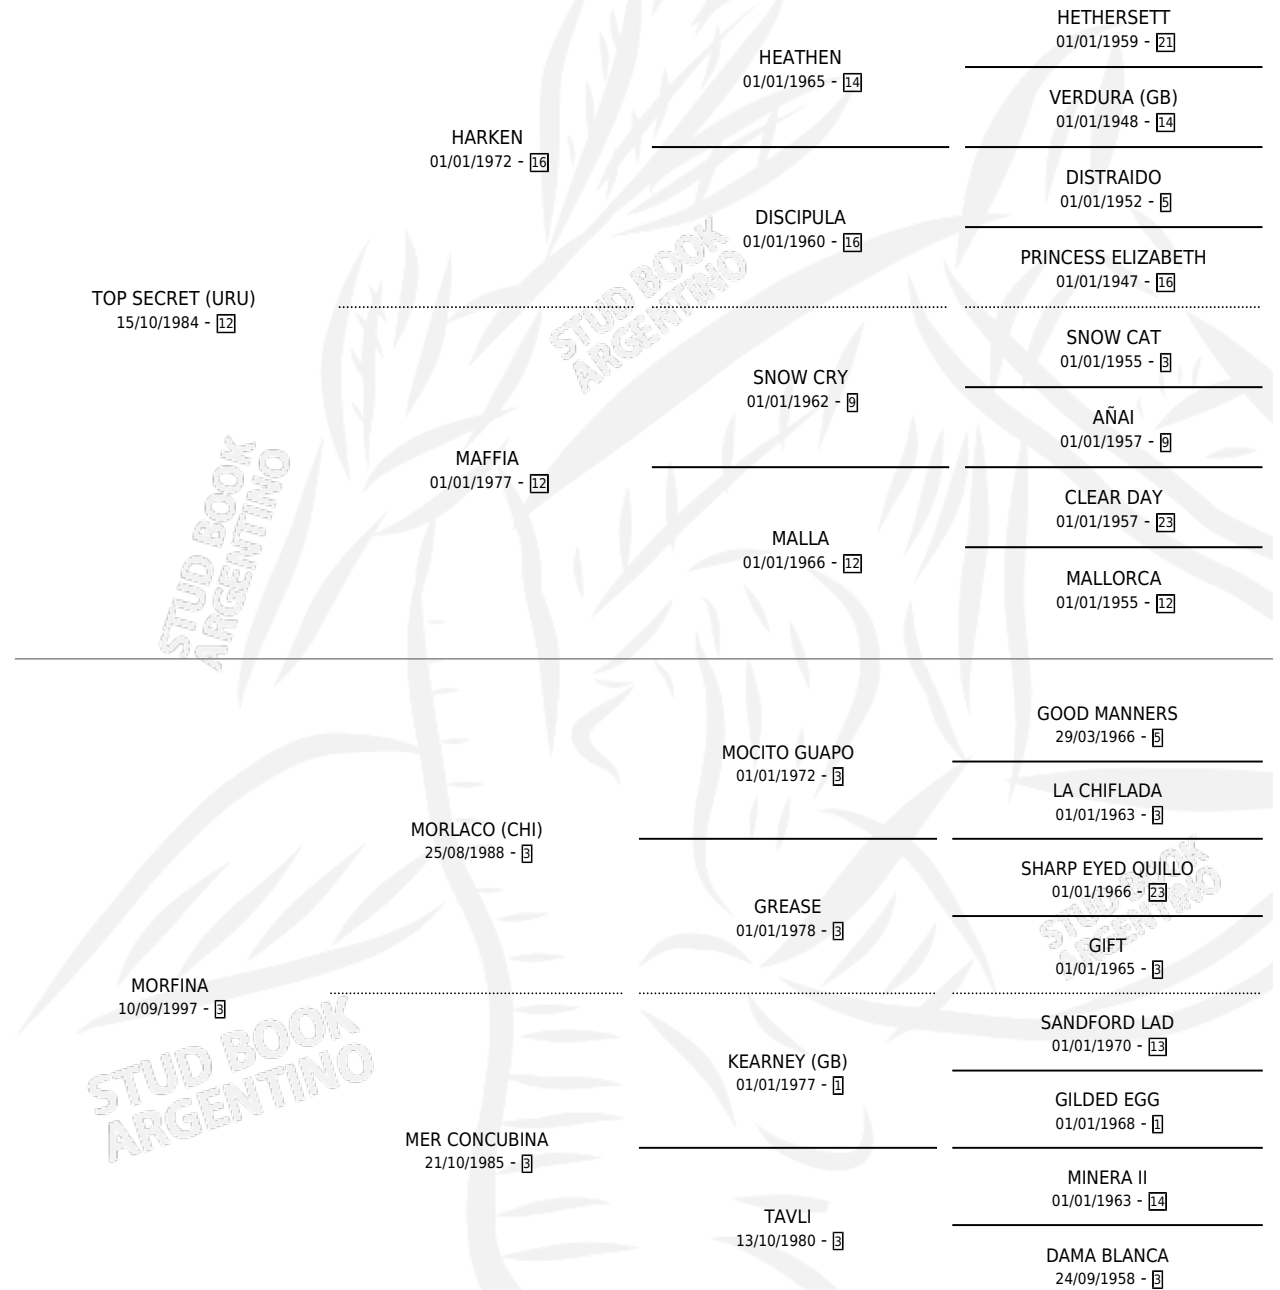

ENOC

por TOP SECRET (URU) y MORFINA por MORLACO (CHI)

Argentina · Macho · Alazan · SP · 22/10/2003
Familia 3-e · Volumen 38

ESTADO

TIPIFICACIÓN SANGUÍNEA	✓
TIPIFICACIÓN POR ADN	X
PASAPORTE	X
IDENTIFICACIÓN POR MICROCHIP	X
REPRODUCTOR	X

Lugar de nacimiento: Cumeneyen

Criador: Cumeneyen

PEDIGREE

ENOC

Datos oficiales del Stud Book Argentino

Documento generado el 26/04/2026

studbook.org.ar