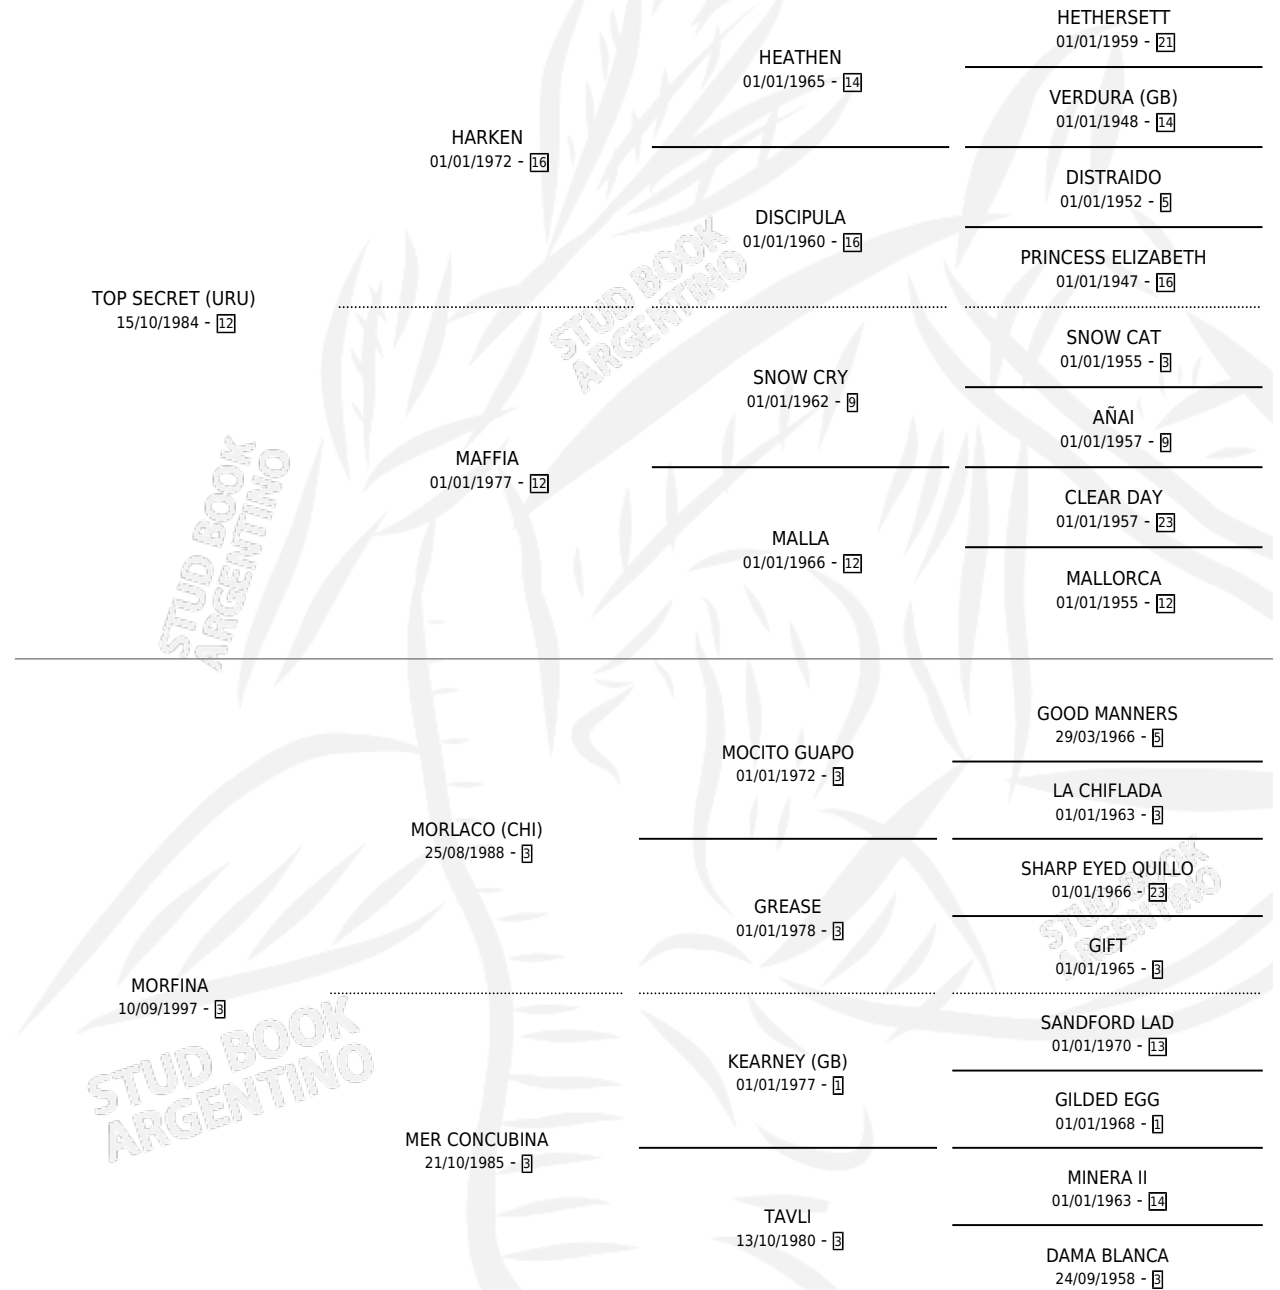

ENOC

por **TOP SECRET (URU)** y **MORFINA** por **MORLACO (CHI)**

Argentina · Macho · Alazan · SP · 22/10/2003
Familia 3-e · Volumen 38

ESTADO

TIPIFICACIÓN SANGUÍNEA	✓
TIPIFICACIÓN POR ADN	X
PASAPORTE	X
IDENTIFICACIÓN POR MICROCHIP	X
REPRODUCTOR	X

Lugar de nacimiento: Cumeneyen

Criador: Cumeneyen

PEDIGREE

ENOC

Datos oficiales del Stud Book Argentino

Documento generado el 12/06/2026

studbook.org.ar