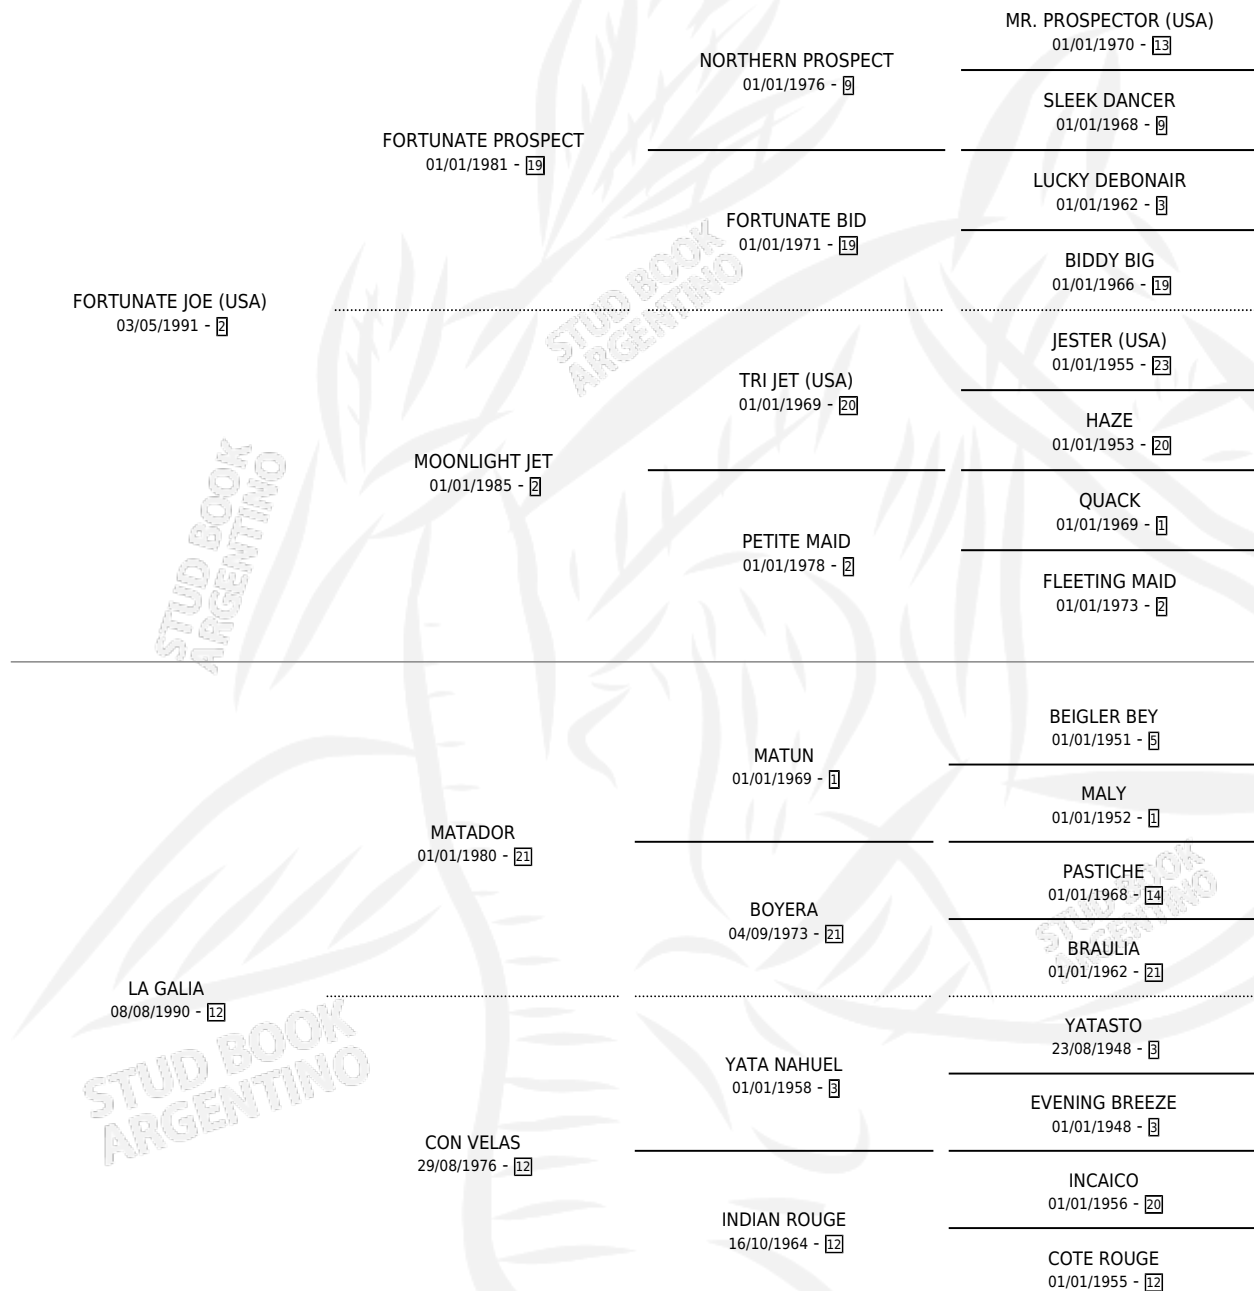

LADY SMUG

por FORTUNATE JOE (USA) y LA GALIA por MATADOR

Argentina · Hembra · Zaino · SP · 25/10/2003
Familia 12-d · Volumen 38

ESTADO

TIPIFICACIÓN SANGUÍNEA	✓
TIPIFICACIÓN POR ADN	X
PASAPORTE	X
IDENTIFICACIÓN POR MICROCHIP	X
REPRODUCTOR	X

Lugar de nacimiento: Cumeneyen

Criador: Cumeneyen

PEDIGREE

CAMPAÑA

Solo carreras oficiales de Argentina

POR EDAD

EDAD	CC	1°	2°	3°	4°	5°	NP	CLC	CLG	CLCG1	CLGG1	IMPORTE	GANANCIA / CC
2 AÑOS	2	1	0	1	0	0	0	0	0	0	0	\$16,288	\$8,144
3 AÑOS	2	0	0	0	0	0	2	0	0	0	0	\$0	\$0
4 AÑOS	5	0	1	0	1	0	3	0	0	0	0	\$7,100	\$1,420
5 AÑOS	10	1	4	2	0	1	2	0	0	0	0	\$43,290	\$4,329
6 AÑOS	12	0	3	2	1	3	3	0	0	0	0	\$24,340	\$2,028
TOTALES	31	2	8	5	2	4	10	0	0	0	0	\$91,018	\$2,936
%		6.5%	25.8%	16.1%	6.5%	12.9%	32.3%	0.0%	0.0%	0.0%	0.0%		

Ganadora de 2 carreras en La Plata debutando - \$91,018, a los 2 y 5 años.

POR DISTANCIA

HIPODROMO	CC	1°	2°	3°	4°	5°	NP	CLC	CLG	CLCG1	CLGG1	IMPORTE
LA PLATA	25	2	7	3	1	4	8	0	0	0	0	\$77,918
1200 MTS	10	0	4	0	1	2	3	0	0	0	0	\$22,950
1000 MTS	7	2	1	1	0	1	2	0	0	0	0	\$39,240
1100 MTS	8	0	2	2	0	1	3	0	0	0	0	\$15,728
PALERMO	4	0	1	2	0	0	1	0	0	0	0	\$11,500
1200 MTS	2	0	1	0	0	0	1	0	0	0	0	\$5,500
1000 MTS	2	0	0	2	0	0	0	0	0	0	0	\$6,000
SAN ISIDRO	2	0	0	0	1	0	1	0	0	0	0	\$1,600
1100 MTS	1	0	0	0	1	0	0	0	0	0	0	\$1,600
1200 MTS	1	0	0	0	0	0	1	0	0	0	0	\$0