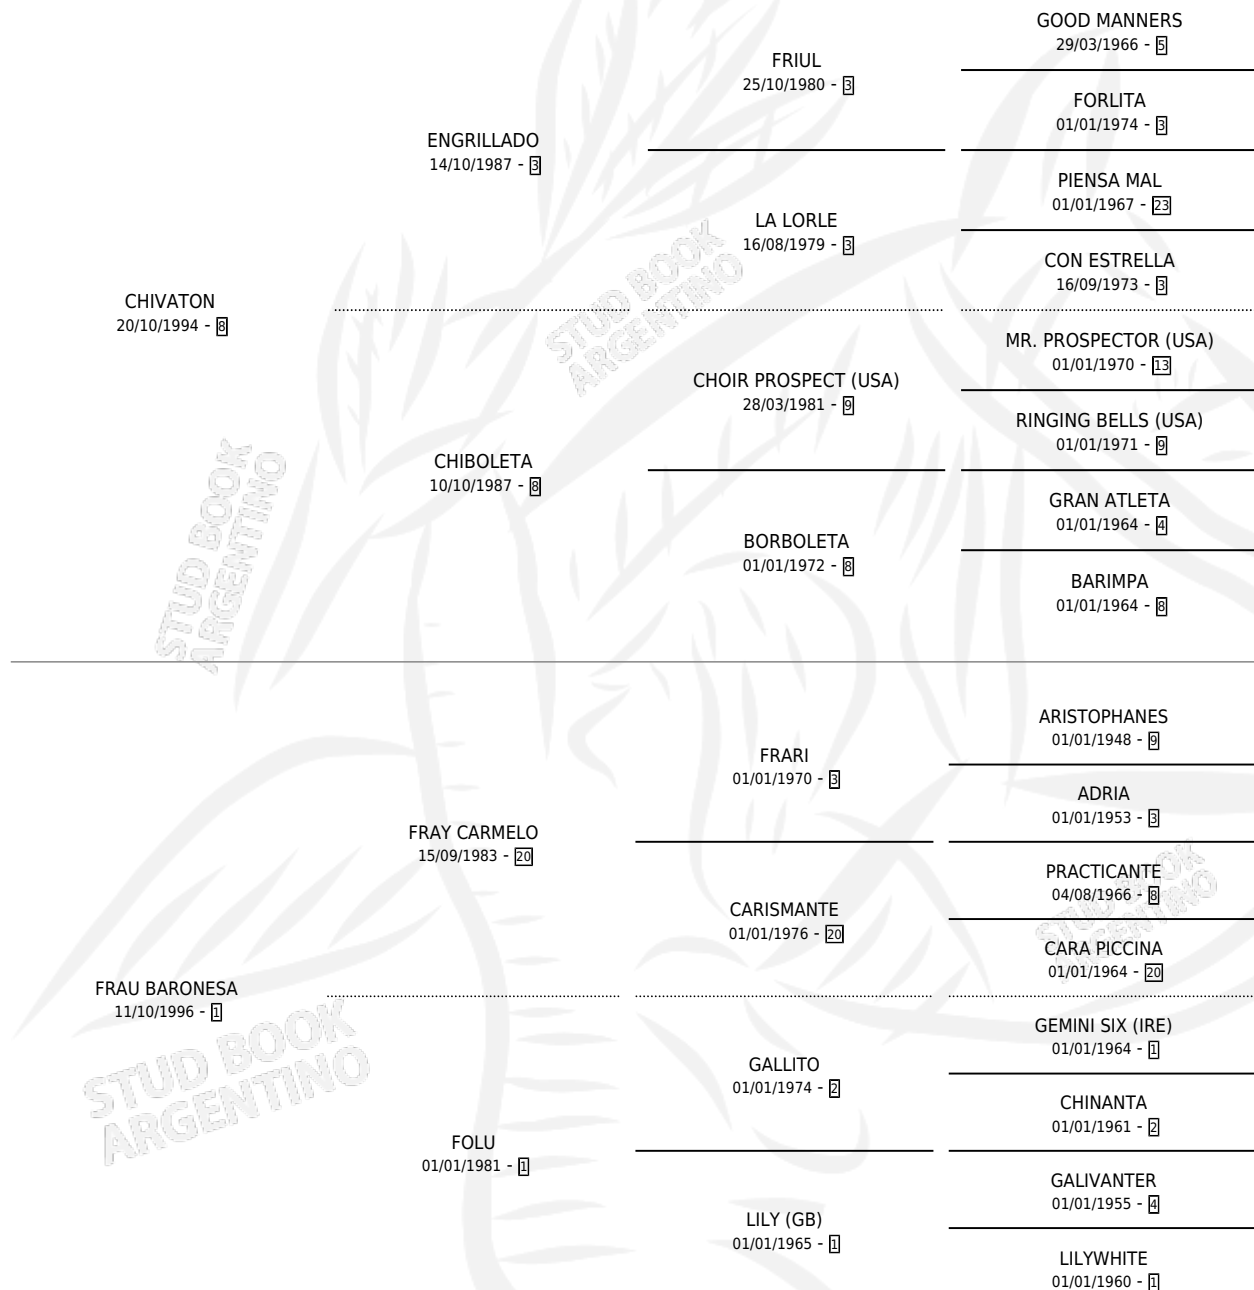

SWEET BARCHI

por CHIVATON y FRAU BARONESA por FRAY CARMELO

Argentina · Hembra · Alazan · SP · 11/10/2003
Familia 1-e · Volumen 38

ESTADO

TIPIFICACIÓN SANGUÍNEA	✓
TIPIFICACIÓN POR ADN	✓
PASAPORTE	X
IDENTIFICACIÓN POR MICROCHIP	X
REPRODUCTOR	✓

Lugar de nacimiento: La Inesita

Criador: Sin dato

~

HIJOS

	MACHOS	HEMBRAS
2 NACIERON	1	1
2 CORRIERON	1	1

SIN ACTUACIONES

PEDIGREE

S

mientos 2 / Efectividad 40.00%

PADRILLO	PRODUCTO	CRIADOR	1ER SERVICIO	ÚLTIMO SERVICIO
JAMAICAN	∅		16/09/2011	18/09/2011
SWEET BARCHI	∅		18/11/2009	12/12/2009
Datos oficiales del Stud Book Argentino				
CROWNING STORM (USA)	LA MAYORQUINA (H Z, 10/10/2009)	SIN DATO	09/10/2008	05/11/2008
VALOR ORO	MR. SWEET (M Z, 10/09/2008)	SIN DATO	13/10/2007	13/10/2007
VALOR ORO	∅		01/12/2006	01/12/2006