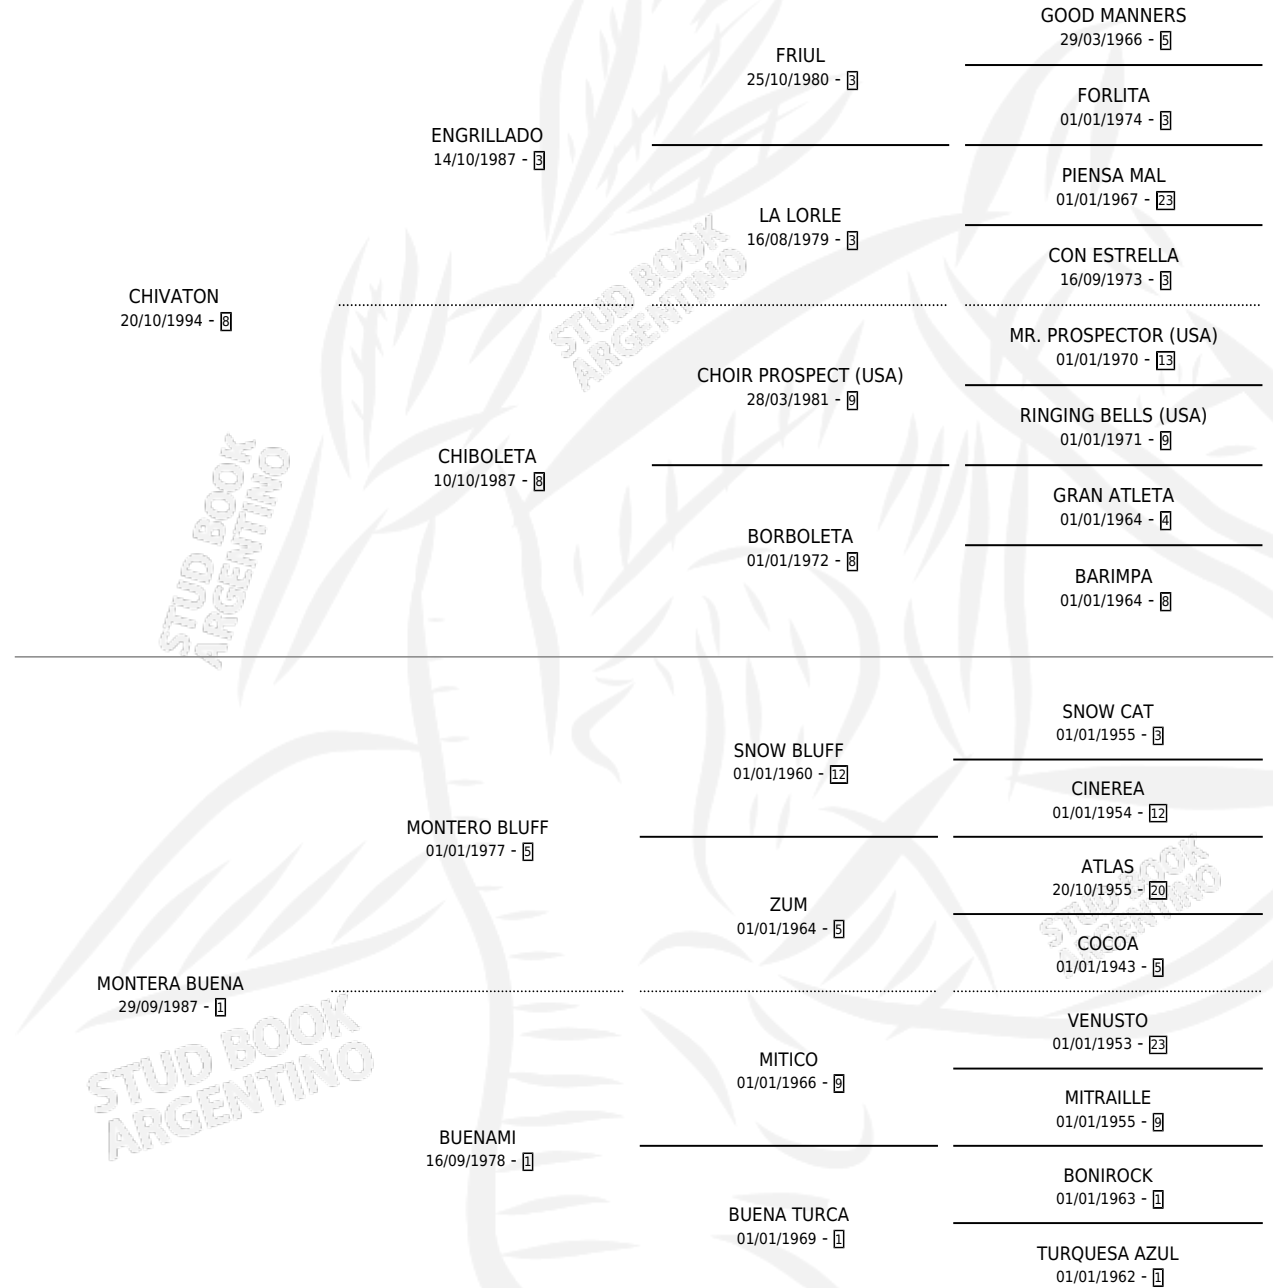

JULITO CHI

por CHIVATON y MONTERA BUENA por MONTERO BLUFF

Argentina · Macho · Alazan · SP · 07/10/2003
Familia 1 · Volumen 38

ESTADO

TIPIFICACIÓN SANGUÍNEA	✓
TIPIFICACIÓN POR ADN	X
PASAPORTE	X
IDENTIFICACIÓN POR MICROCHIP	X
REPRODUCTOR	X

Lugar de nacimiento: La Inesita

Criador: Sin dato

PEDIGREE