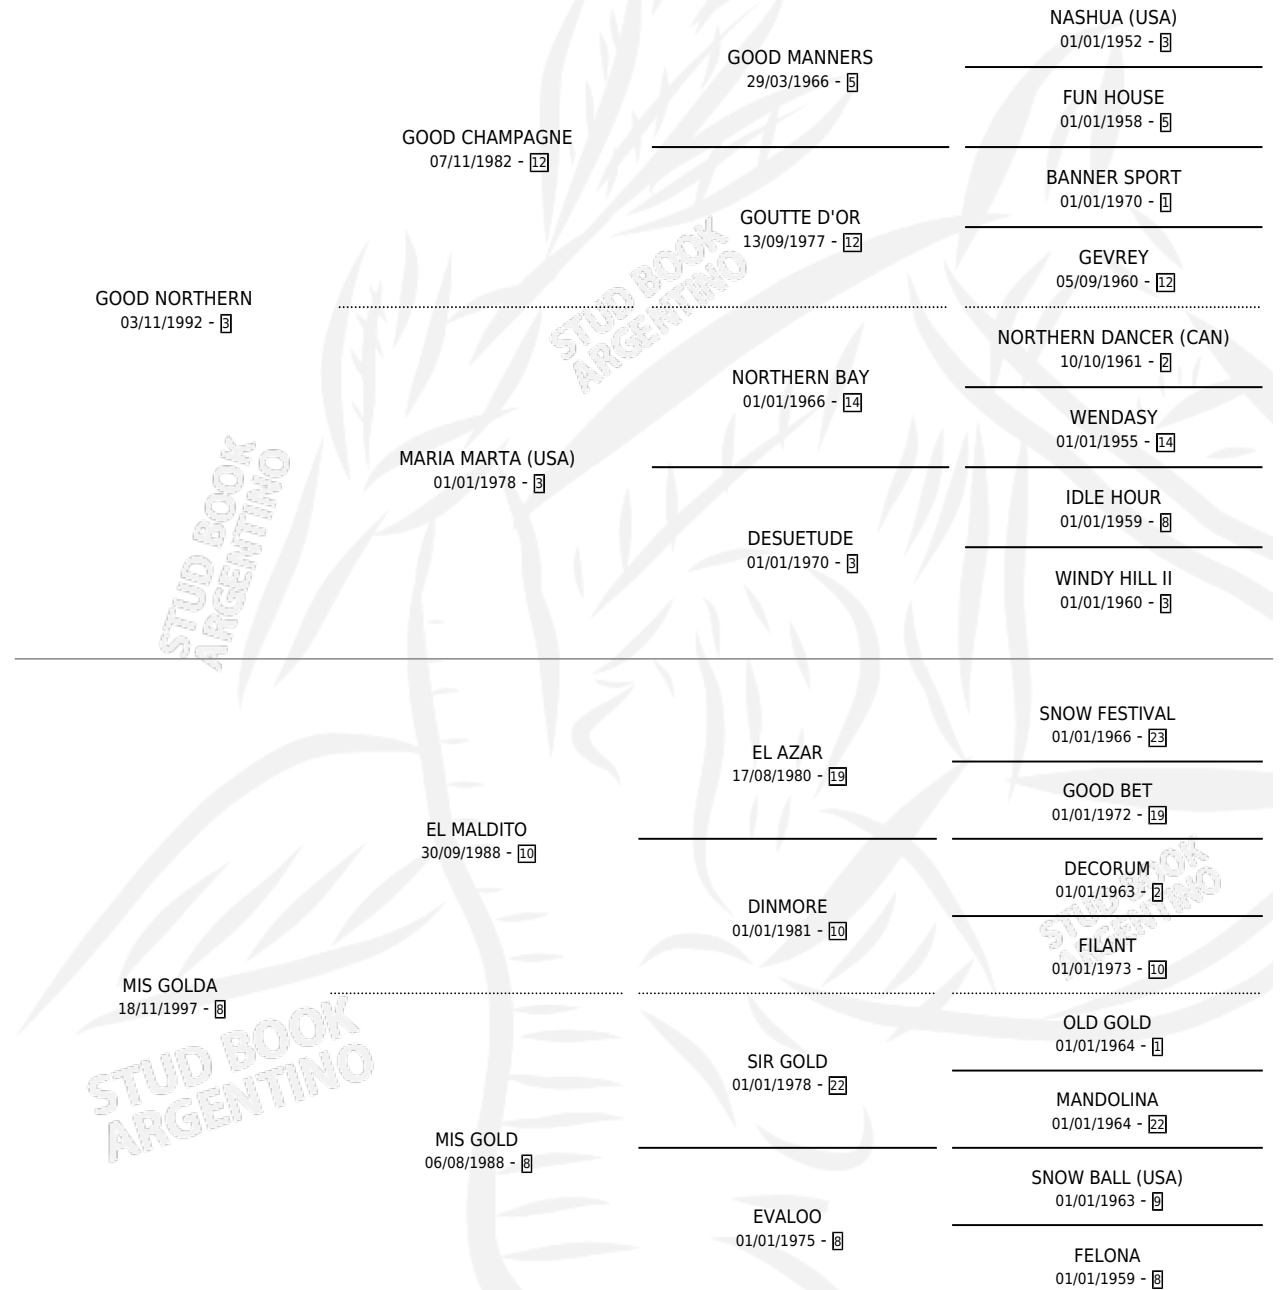

TORELLO

por GOOD NORTHERN y MIS GOLDA por EL MALDITO

Argentina · Macho · Alazan · SP · 28/10/2003

Familia 8-g · Volumen 38

ESTADO

TIPIFICACIÓN SANGUÍNEA	X
TIPIFICACIÓN POR ADN	X
PASAPORTE	X
IDENTIFICACIÓN POR MICROCHIP	X
REPRODUCTOR	X

Lugar de nacimiento: Silvina S

Criador: Sin dato

PEDIGREE

TORELLO

Datos oficiales del Stud Book Argentino

Documento generado el 05/05/2026

studbook.org.ar