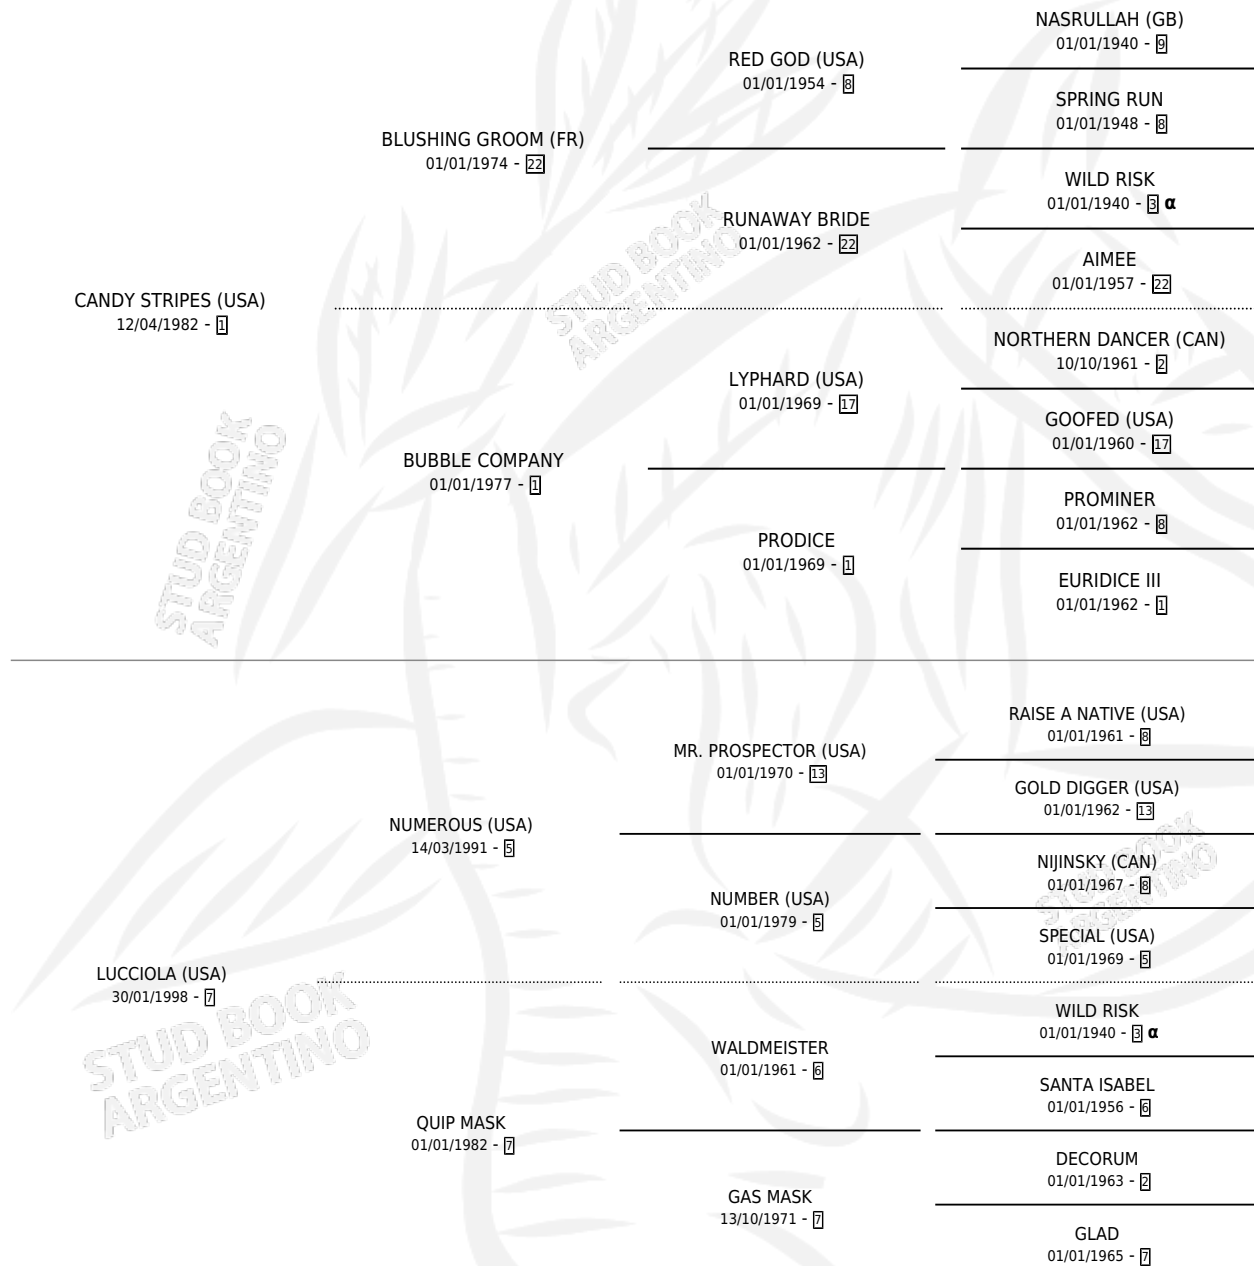

LUCILLE BELLE

PEDIGREE

por **CANDY STRIPES (USA)** y **LUCCIOLA (USA)** por **NUMEROUS (USA)**

INBREEDING : α

Argentina · Hembra · Alazan · SP · 08/10/2003
Familia 7 · Volumen 38

ESTADO

TIPIFICACIÓN SANGUÍNEA	✓
TIPIFICACIÓN POR ADN	✓
PASAPORTE	X
IDENTIFICACIÓN POR MICROCHIP	X
REPRODUCTOR	✓

Lugar de nacimiento: Santa Maria De Araras
Criador: Santa Maria De Araras

~

HIJOS

	MACHOS	HEMBRAS
1 NACIERON	0	1
SIN ACTUACIONES		

S

mientos 1 / Efectividad 50.00%

PADRILLO	PRODUCTO	CRIADOR	1ER SERVICIO	ÚLTIMO SERVICIO
LODE (USA)	∅		03/11/2007	03/11/2007
ORPEN (USA)	LUCILLEZZA (H ZD, 06/10/2007)	SANTA MARIA DE ARARAS	02/11/2006	02/11/2006