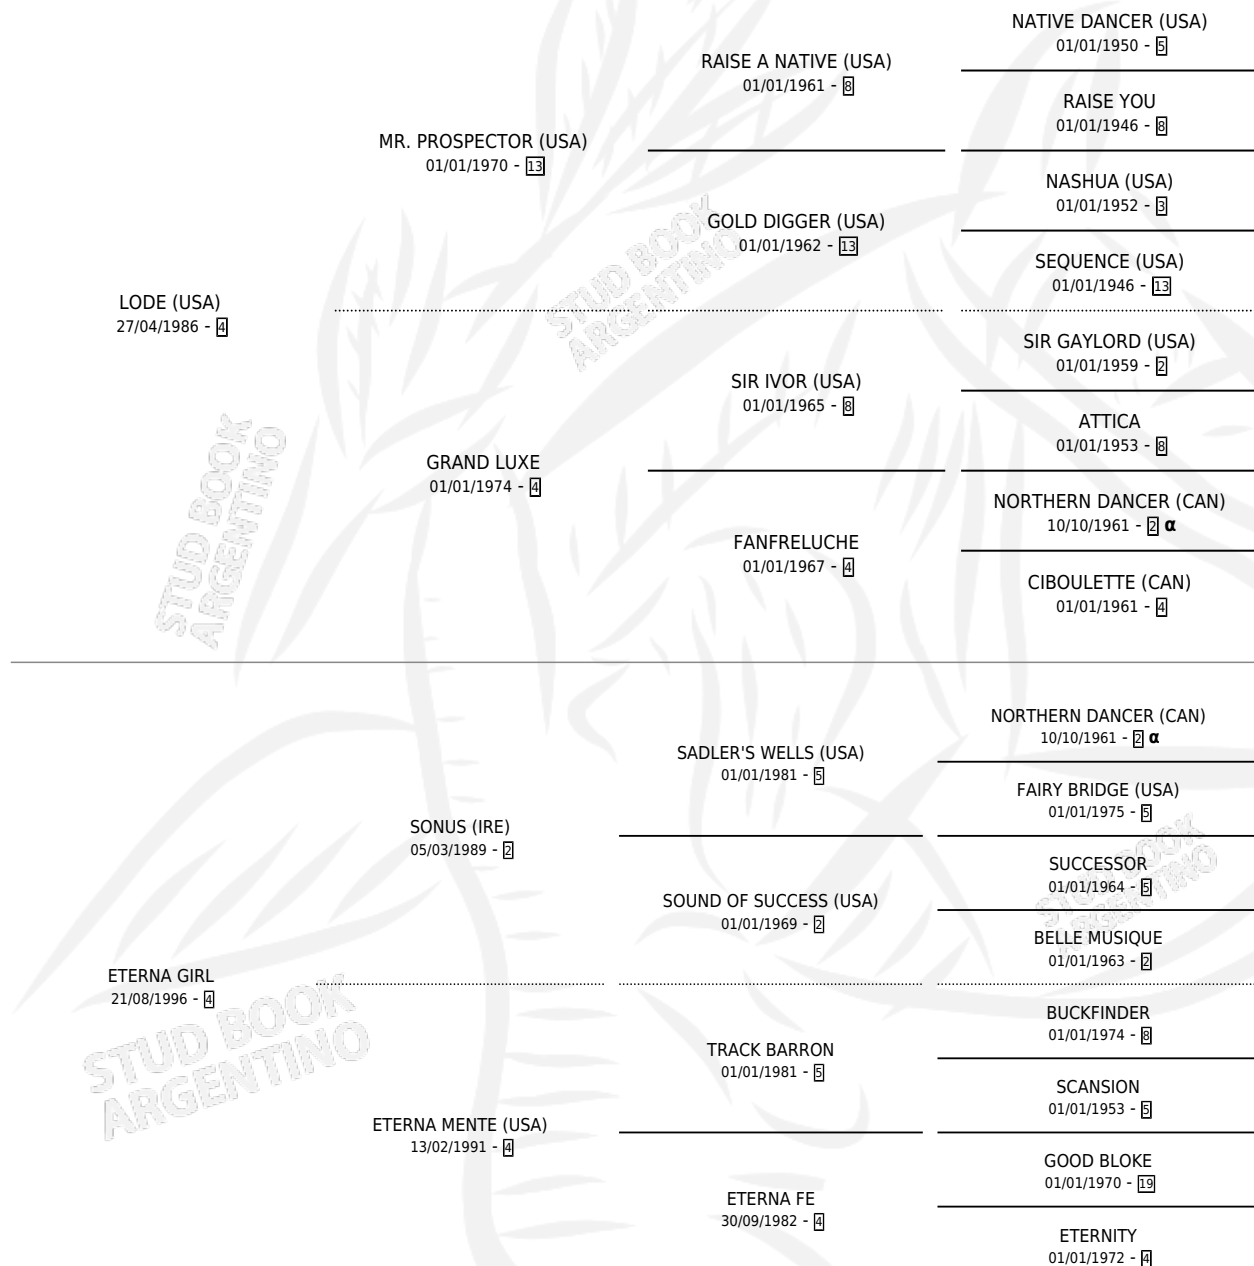

ETOILE DOREE

por **LODE (USA)** y **ETERNA GIRL** por **SONUS (IRE)**

Argentina · Hembra · Alazan · SP · 20/10/2003
Familia 4-k · Volumen 38

ESTADO

| | |
|------------------------------|---|
| TIPIFICACIÓN SANGUÍNEA | X |
| TIPIFICACIÓN POR ADN | X |
| PASAPORTE | X |
| IDENTIFICACIÓN POR MICROCHIP | X |
| REPRODUCTOR | X |

Lugar de nacimiento: Santa Maria De Araras

Criador: Santa Maria De Araras

PEDIGREE

INBREEDING : α

ETOILE DOREE

Datos oficiales del Stud Book Argentino

Documento generado el 11/06/2026

studbook.org.ar