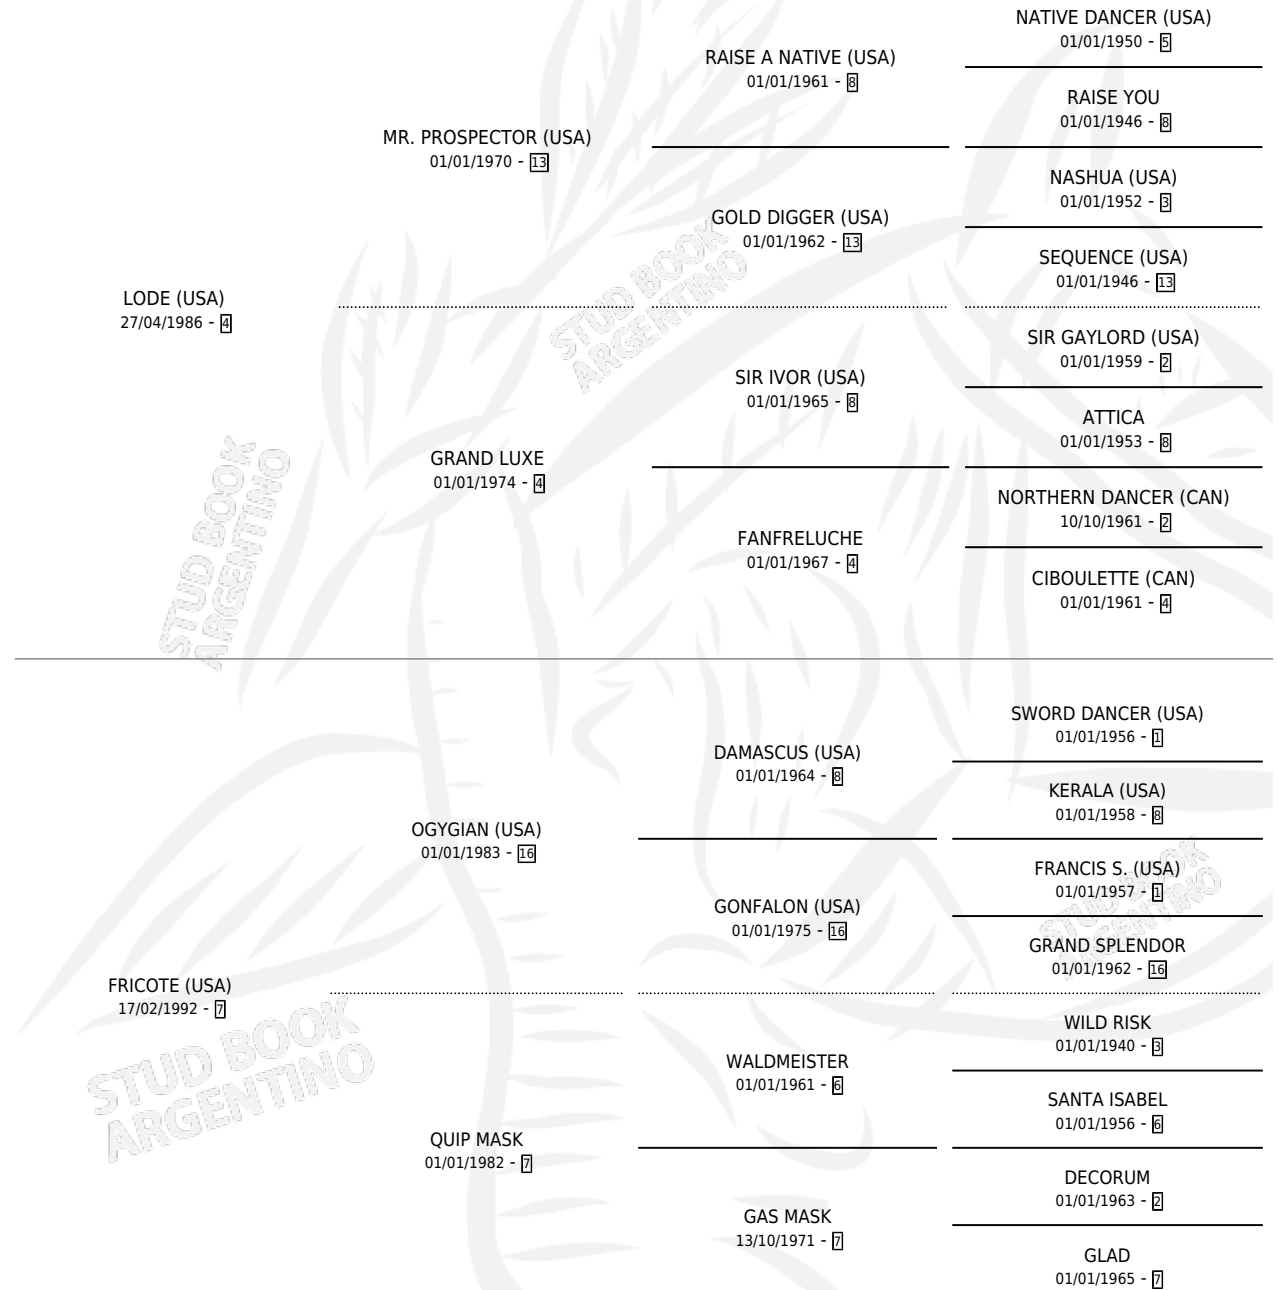

# FRICOTEIRO

por **LODE (USA)** y **FRICOTE (USA)** por **OGYGIAN (USA)**

Argentina · Macho · Alazan Tostado · SP · 21/10/2003  
Familia 7 · Volumen 38

## ESTADO

TIPIFICACIÓN SANGUÍNEA	✓
TIPIFICACIÓN POR ADN	✓
PASAPORTE	X
IDENTIFICACIÓN POR MICROCHIP	X
REPRODUCTOR	X

**Lugar de nacimiento:** Santa Maria De Araras

**Criador:** Santa Maria De Araras

## PEDIGREE

**EXPORTACIÓN / IMPORTACIÓN**

FECHA	MOVIMIENTO	PAÍS
17/03/2008	EXPORTADO	NIGERIA

~

**CAMPAÑA**

Solo carreras oficiales de Argentina