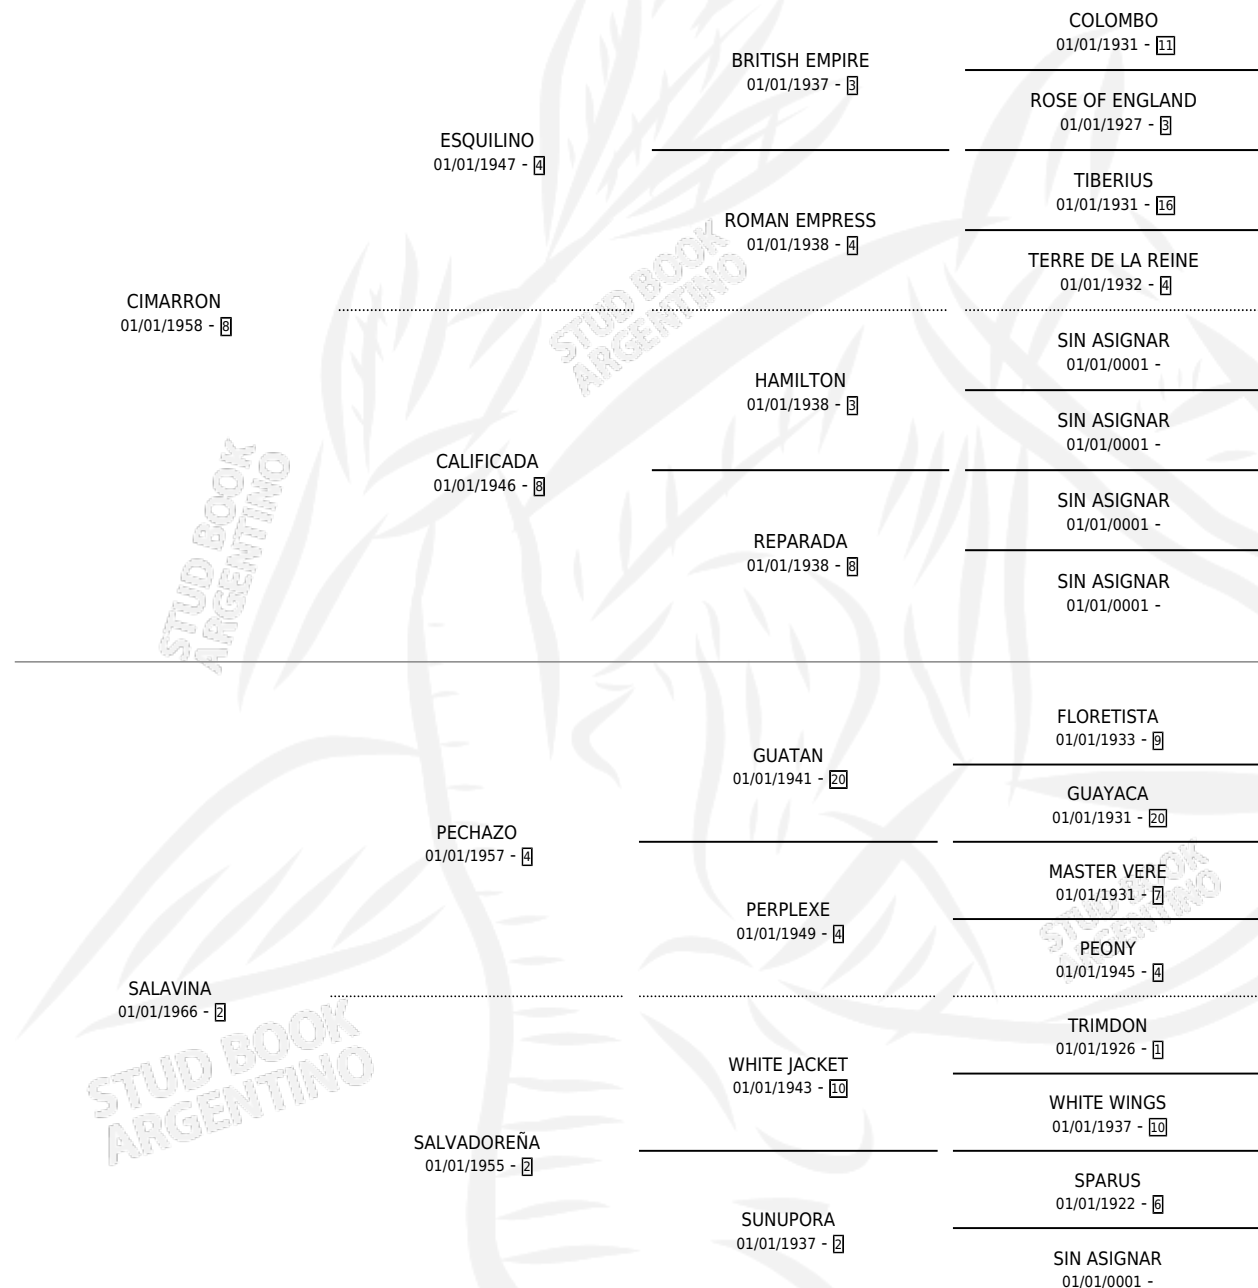

LA NOVILLERA

por **CIMARRON** y **SALAVINA** por **PEHAZO**

Argentina · Hembra · Alazan · SP · 01/01/1974
Familia 2-h · Volumen 28

ESTADO

TIPIFICACIÓN SANGUÍNEA	X
TIPIFICACIÓN POR ADN	X
PASAPORTE	X
IDENTIFICACIÓN POR MICROCHIP	X
REPRODUCTOR	✓

Lugar de nacimiento: Campo particular

Criador: Sin dato

~

HIJOS

	MACHOS	HEMBRAS
2 NACIERON	0	2
2 CORRIERON	0	2
2 GANARON	0	2
0 GANADORES CL	0 GANADORES GR	0 GANADORES G1

PEDIGREE

CAMPAÑA

Solo carreras oficiales de Argentina