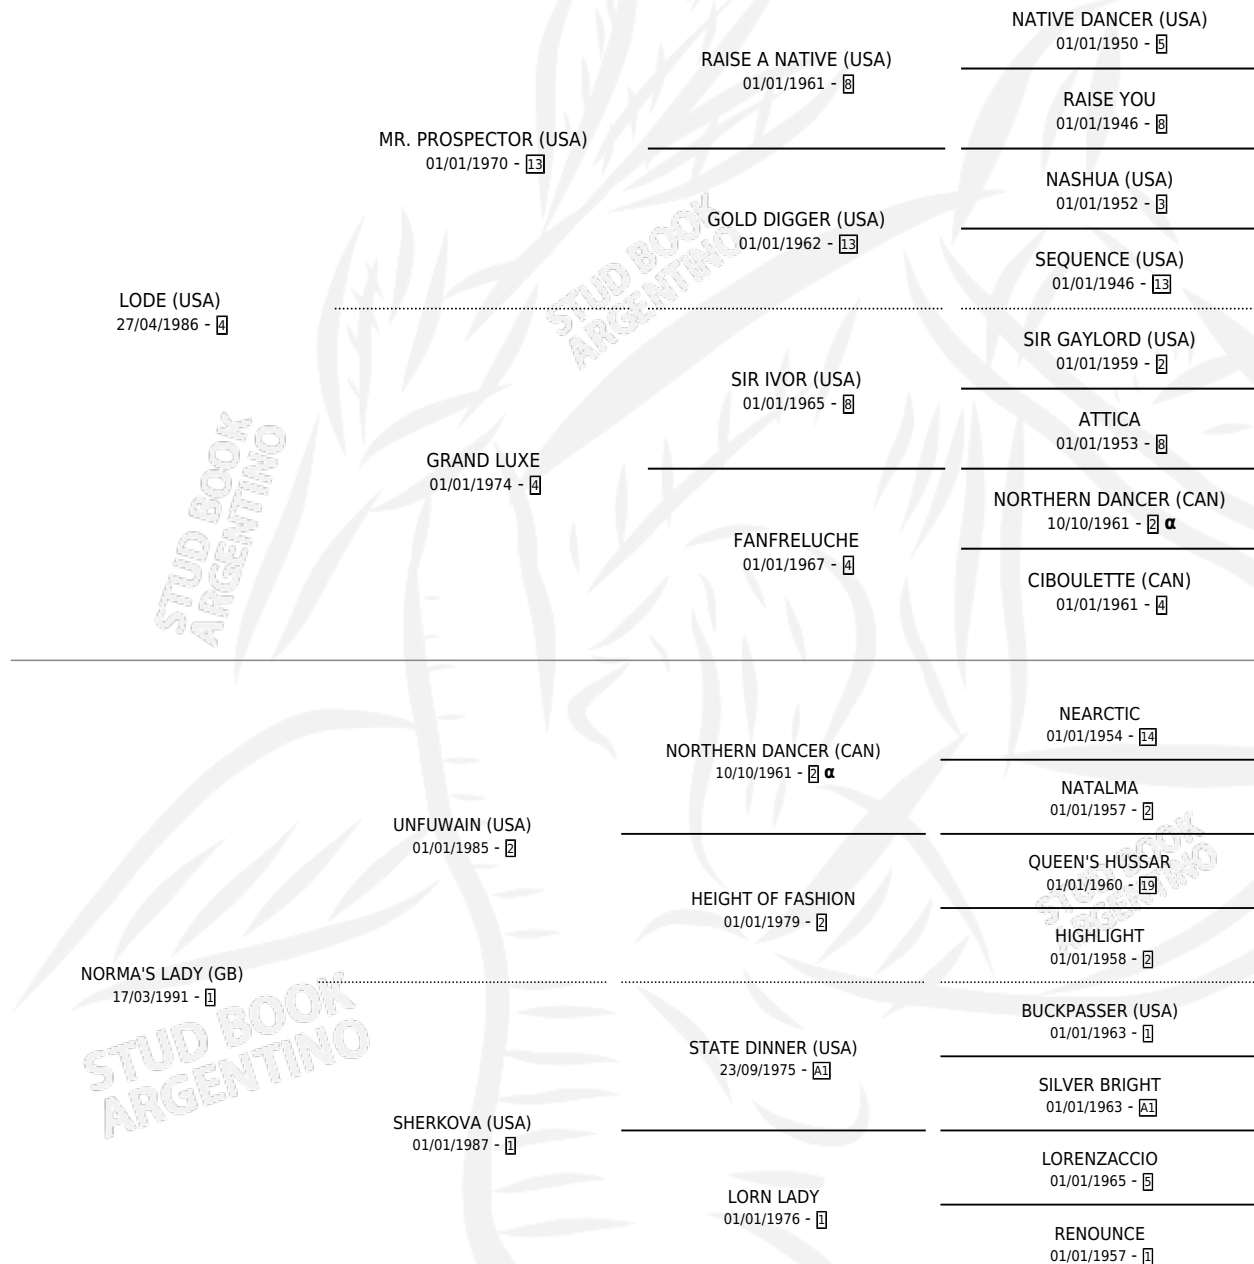

NORWOOD

por **LODE (USA)** y **NORMA'S LADY (GB)** por **UNFUWAIN (USA)**

Argentina · Hembra · Alazan · SP · 22/10/2003
Familia 1-w · Volumen 38

ESTADO

TIPIFICACIÓN SANGUÍNEA	✓
TIPIFICACIÓN POR ADN	✓
PASAPORTE	X
IDENTIFICACIÓN POR MICROCHIP	X
REPRODUCTOR	✓

Lugar de nacimiento: Santa Maria De Araras
Criador: Santa Maria De Araras

~

HIJOS

	MACHOS	HEMBRAS
6 NACIERON	2	4
4 CORRIERON	2	2
3 GANARON	1	2

1	1	0
GANADORES CL	GANADORES GR	GANADORES G1

PEDIGREE

INBREEDING : α

CAMPAÑA

Solo carreras oficiales de Argentina

POR EDAD

EDAD	CC	1°	2°	3°	4°	5°	NP	CLC	CLG	CLCG1	CLGG1	IMPORTE	GANANCIA / CC
3 AÑOS	11	2	3	3	0	1	2	0	0	0	0	\$62,530	\$5,685
4 AÑOS	4	0	2	0	0	1	1	0	0	0	0	\$15,215	\$3,804
TOTALES	15	2	5	3	0	2	3	0	0	0	0	\$77,745	\$5,183
%		13.3%	33.3%	20.0%	0.0%	13.3%	20.0%	0.0%	0.0%	0.0%	0.0%		

Ganadora de 2 carreras en San Isidro - \$77,745, a los 3 años.

POR DISTANCIA

HIPODROMO	CC	1°	2°	3°	4°	5°	NP	CLC	CLG	CLCG1	CLGG1	IMPORTE
SAN ISIDRO	9	2	4	1	0	1	1	0	0	0	0	\$65,920
1400 MTS	7	1	3	1	0	1	1	0	0	0	0	\$41,570
1600 MTS	1	0	1	0	0	0	0	0	0	0	0	\$7,350
1200 MTS	1	1	0	0	0	0	0	0	0	0	0	\$17,000
PALERMO	6	0	1	2	0	1	2	0	0	0	0	\$11,825
1600 MTS	1	0	0	0	0	0	1	0	0	0	0	\$0
1400 MTS	5	0	1	2	0	1	1	0	0	0	0	\$11,825