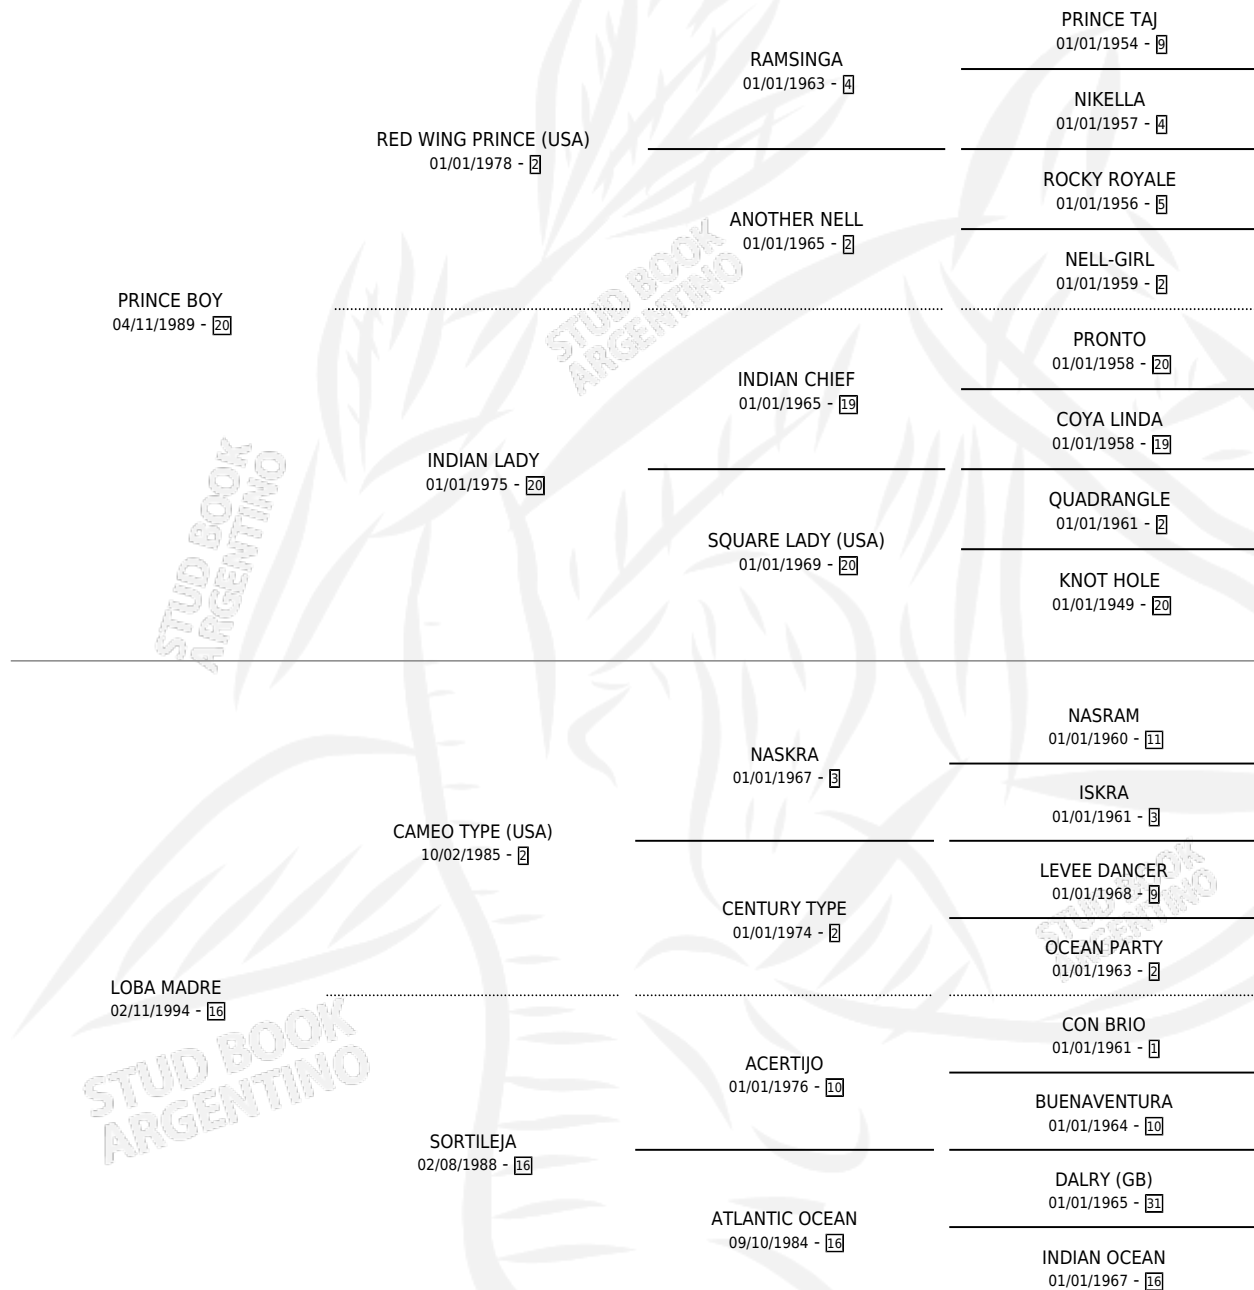

POGO

por PRINCE BOY y LOBA MADRE por CAMEO TYPE (USA)

Argentina · Macho · Alazan · SP · 12/10/2003
Familia 16-c · Volumen 38

ESTADO

TIPIFICACIÓN SANGUÍNEA	✓
TIPIFICACIÓN POR ADN	✓
PASAPORTE	X
IDENTIFICACIÓN POR MICROCHIP	X
REPRODUCTOR	X

Lugar de nacimiento: San Jose del Socorro

Criador: Sin dato

PEDIGREE

CAMPAÑA

Solo carreras oficiales de Argentina

POR EDAD

EDAD	CC	1°	2°	3°	4°	5°	NP	CLC	CLG	CLCG1	CLGG1	IMPORTE	GANANCIA / CC
2 AÑOS	1	0	0	0	0	0	1	0	0	0	0	\$0	\$0
3 AÑOS	13	1	1	0	3	1	7	0	0	0	0	\$20,476	\$1,575
4 AÑOS	2	0	1	0	0	0	1	0	0	0	0	\$4,500	\$2,250
TOTALES	16	1	2	0	3	1	9	0	0	0	0	\$24,976	\$1,561
%		6.3%	12.5%	0.0%	18.8%	6.3%	56.3%	0.0%	0.0%	0.0%	0.0%		